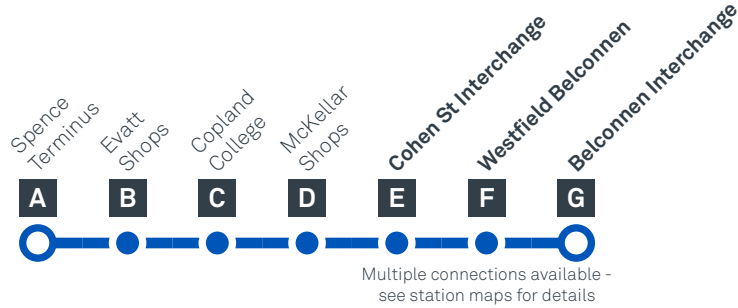

SPENCE TO BELCONNEN

via Evatt and McKellar

MONDAY TO FRIDAY

AM	43	5:46	5:50	5:53	5:56	6:08	6:10	6:12
	43	6:07	6:11	6:14	6:17	6:29	6:31	6:33
	43	6:27	6:31	6:34	6:37	6:49	6:51	6:53
	43	6:48	6:52	6:55	6:58	7:11	7:13	7:15
	43	7:07	7:13	7:17	7:20	7:33	7:35	7:37
	43	7:30	7:36	7:40	7:43	7:56	7:58	8:00
	43	7:41	7:47	7:51	7:54	8:07	8:09	8:11
	43	7:56	8:02	8:06	8:09	8:22	8:24	8:26
	43	8:25	8:31	8:35	8:38	8:51	8:53	8:55
	43	8:55	9:01	9:05	9:08	9:21	9:23	9:25
	43	9:25	9:31	9:35	9:38	9:51	9:53	9:55
	43	9:55	9:59	10:03	10:06	10:19	10:21	10:23
	43	10:25	10:29	10:33	10:36	10:49	10:51	10:53
	43	10:55	10:59	11:03	11:06	11:19	11:21	11:23
	43	11:25	11:29	11:33	11:36	11:49	11:51	11:53
	43	11:55	11:59	12:03	12:06	12:19	12:21	12:23
PM	43	12:25	12:29	12:33	12:36	12:49	12:51	12:53
	43	12:55	12:59	1:03	1:06	1:19	1:21	1:23
	43	1:25	1:29	1:33	1:36	1:49	1:51	1:53
	43	1:55	1:59	2:03	2:06	2:19	2:21	2:23
	43	2:25	2:29	2:33	2:36	2:49	2:51	2:53
	43	2:55	2:59	3:03	3:06	3:19	3:21	3:23
	43	3:24	3:28	3:32	3:36	3:50	3:52	3:54
	43	3:43	3:48	3:52	3:56	4:10	4:12	4:14
	43	4:00	4:05	4:09	4:13	4:27	4:29	4:31
	43	4:23	4:28	4:32	4:36	4:50	4:52	4:54
	43	4:43	4:48	4:52	4:56	5:10	5:12	5:14
	43	5:00	5:05	5:09	5:13	5:27	5:29	5:31
	43	5:20	5:25	5:29	5:33	5:47	5:49	5:51
	43	5:48	5:53	5:57	6:01	6:15	6:17	6:19
	43	6:18	6:23	6:27	6:31	6:45	6:47	6:49
	43	6:48	6:53	6:57	7:01	7:15	7:17	7:19
	43	7:18	7:23	7:27	7:30	7:42	7:44	7:46
	43	7:48	7:53	7:57	8:00	8:12	8:14	8:16
	43	8:18	8:23	8:27	8:30	8:42	8:44	8:46
	43	9:18	9:22	9:24	9:27	9:39	9:41	9:43