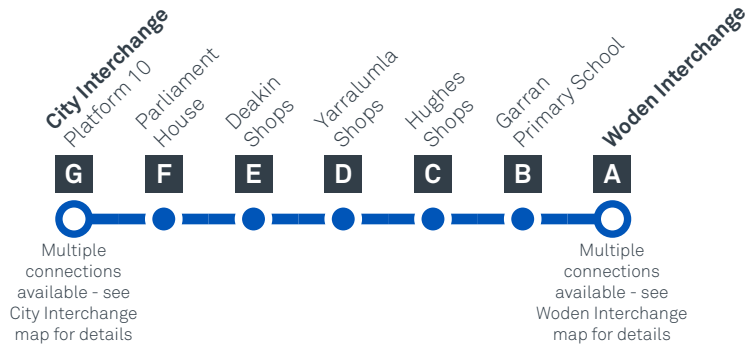

# CITY TO WODEN

### MONDAY TO FRIDAY

AM	57	6:07	6:14	6:21	6:27	6:34	6:41	6:49
	57	6:37	6:44	6:51	6:57	7:05	7:13	7:23
	57	6:56	7:04	7:12	7:19	7:27	7:35	7:45
	57	7:15	7:24	7:32	7:39	7:47	7:55	8:05
	57	7:35	7:44	7:52	7:59	8:07	8:15	8:25
	57	7:56	8:05	8:13	8:20	8:28	8:36	8:46
	57	8:16	8:25	8:33	8:40	8:48	8:56	9:06
	57	8:35	8:44	8:52	8:59	9:07	9:15	9:25
	57	8:56	9:05	9:13	9:20	9:28	9:35	9:43
	57	9:22	9:31	9:38	9:44	9:51	9:57	10:05
	57	9:52	10:00	10:07	10:13	10:20	10:26	10:34
	57	10:22	10:30	10:37	10:43	10:50	10:56	11:04
	57	10:52	11:00	11:07	11:13	11:20	11:26	11:34
	57	11:22	11:30	11:37	11:43	11:50	11:56	12:04
	57	11:52	12:00	12:07	12:13	12:20	12:26	12:34
PM	57	12:22	12:30	12:37	12:43	12:50	12:56	1:04
	57	12:52	1:00	1:07	1:13	1:20	1:26	1:34
	57	1:22	1:30	1:37	1:43	1:50	1:56	2:04
	57	1:52	2:00	2:07	2:13	2:20	2:26	2:34
	57	2:22	2:30	2:37	2:43	2:50	2:56	3:04
	57	2:52	3:00	3:07	3:13	3:20	3:26	3:36
	57	3:22	3:30	3:39	3:46	3:54	4:02	4:14
	57	3:55	4:04	4:13	4:20	4:28	4:36	4:48
	57	4:27	4:36	4:45	4:52	5:00	5:08	5:20
	57	4:47	4:56	5:05	5:12	5:20	5:28	5:40
	57	5:01	5:10	5:19	5:26	5:34	5:42	5:54
	57	5:17	5:26	5:35	5:42	5:50	5:58	6:10
	57	5:36	5:45	5:54	6:01	6:09	6:17	6:29
	57	5:56	6:05	6:14	6:21	6:29	6:37	6:49
	57	6:16	6:25	6:34	6:41	6:49	6:57	7:08
	57	6:44	6:53	7:02	7:09	7:16	7:23	7:33
	57	7:14	7:21	7:29	7:36	7:43	7:50	8:00
	57	7:44	7:51	7:59	8:06	8:13	8:20	8:30
	57	8:21	8:28	8:36	8:43	8:50	8:57	9:06
	57	9:21	9:28	9:35	9:41	9:47	9:53	10:01
	57	10:21	10:28	10:35	10:41	10:47	10:53	11:01

CANBERRA  
IS BETTER  
CONNECTED

transport.act.gov.au

ACT  
Government

Transport  
Canberra

# CITY TO WODEN via Yarralumla and Hughes