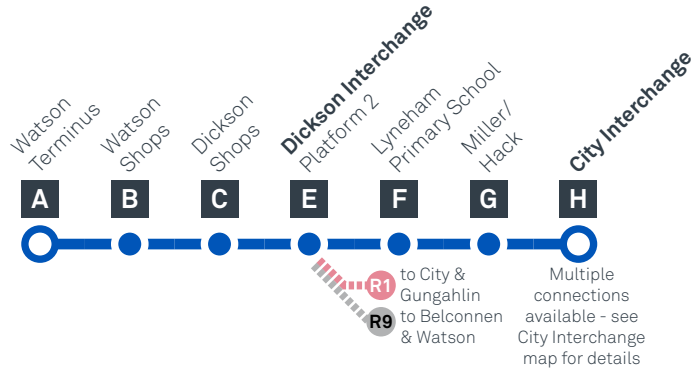

WATSON TO CITY

via Dickson and Lyneham

MONDAY TO FRIDAY

AM	50	5:56	6:03	6:09	6:12	6:16	6:22	6:31
	50	6:26	6:33	6:39	6:42	6:46	6:52	7:01
	50	6:48	6:55	7:01	7:04	7:09	7:16	7:29
	50	7:08	7:15	7:21	7:24	7:29	7:36	7:49
	50	7:28	7:35	7:41	7:44	7:49	7:56	8:09
	50	7:48	7:55	8:01	8:04	8:09	8:16	8:29
	50	8:08	8:15	8:21	8:24	8:29	8:36	8:49
	50	8:28	8:35	8:41	8:44	8:49	8:56	9:09
	50	8:49	8:56	9:02	9:05	9:10	9:17	9:30
	50	9:07	9:14	9:20	9:23	9:28	9:34	9:45
	50	9:27	9:34	9:40	9:43	9:48	9:54	10:05
	50	9:48	9:55	10:01	10:04	10:09	10:15	10:26
	50	10:08	10:15	10:21	10:24	10:29	10:35	10:46
	50	10:38	10:45	10:51	10:54	10:59	11:05	11:16
	50	11:08	11:15	11:21	11:24	11:29	11:35	11:46
	50	11:38	11:45	11:51	11:54	11:59	12:05	12:16
PM	50	12:08	12:15	12:21	12:24	12:29	12:35	12:46
	50	12:38	12:45	12:51	12:54	12:59	1:05	1:16
	50	1:08	1:15	1:21	1:24	1:29	1:35	1:46
	50	1:38	1:45	1:51	1:54	1:59	2:05	2:16
	50	2:08	2:15	2:21	2:24	2:29	2:35	2:46
	50	2:38	2:45	2:51	2:54	2:59	3:05	3:16
	50	3:08	3:15	3:21	3:24	3:29	3:36	3:49
	50	S3:23	S3:30	S3:37	S3:40	S3:46	S3:53	S4:06
	50	3:38	3:45	3:52	3:55	4:01	4:08	4:21
	50	S3:58	S4:05	S4:12	S4:15	S4:21	S4:28	S4:41
	50	H4:08	H4:15	H4:22	H4:25	H4:31	H4:38	H4:51
	50	S4:12	S4:19	S4:26	S4:29	S4:35	S4:42	S4:55
	50	H4:28	H4:35	H4:42	H4:45	H4:51	H4:58	H5:11
	50	4:46	4:53	5:00	5:03	5:09	5:16	5:29
	50	5:06	5:13	5:20	5:23	5:29	5:36	5:49
	50	5:26	5:33	5:40	5:43	5:49	5:56	6:09
	50	5:46	5:53	6:00	6:03	6:09	6:16	6:29
	50	6:06	6:13	6:20	6:23	6:29	6:36	6:49
	50	6:26	6:33	6:40	6:43	6:49	6:56	7:07
	50	6:46	6:53	7:00	7:03	7:07	7:14	7:24
	50	7:16	7:23	7:29	7:32	7:36	7:43	7:53
	50	7:46	7:53	7:59	8:02	8:06	8:13	8:23
	50	8:39	8:46	8:52	8:55	8:59	9:05	9:15
	50	9:31	9:38	9:43	9:46	9:50	9:56	10:06
	50	10:31	10:38	10:43	10:46	10:50	10:56	11:06