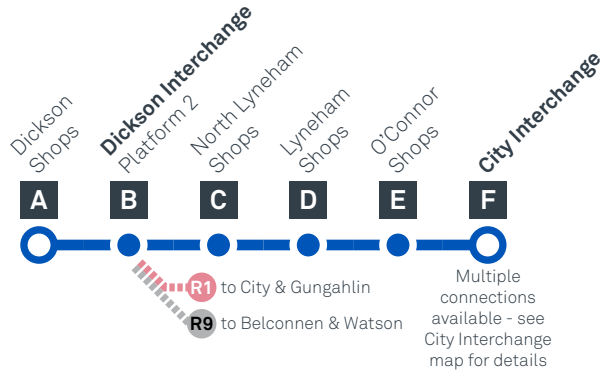

DICKSON TO CITY

via North Lyneham and O'Connor

MONDAY TO FRIDAY

AM	51	6:43	6:46	6:54	7:00	7:06	7:16
	51	7:13	7:16	7:24	7:31	7:37	7:47
	51	7:42	7:45	7:53	8:00	8:06	8:16
	51	8:11	8:14	8:22	8:29	8:35	8:45
	51	8:40	8:43	8:51	8:58	9:04	9:14
	51	9:12	9:15	9:23	9:30	9:35	9:46
	51	9:42	9:45	9:53	9:58	10:03	10:15
	51	10:12	10:15	10:23	10:29	10:34	10:45
	51	10:42	10:45	10:53	10:59	11:04	11:15
	51	11:12	11:15	11:23	11:29	11:34	11:45
	51	11:42	11:45	11:53	11:59	12:04	12:15
PM	51	12:12	12:15	12:23	12:29	12:34	12:45
	51	12:42	12:45	12:53	12:59	1:04	1:15
	51	1:12	1:15	1:23	1:29	1:34	1:45
	51	1:42	1:45	1:53	1:59	2:04	2:15
	51	2:12	2:15	2:23	2:29	2:34	2:45
	51	2:42	2:45	2:53	2:59	3:04	3:15
	51	3:12	3:15	3:23	3:29	3:34	3:45
	51	S3:36	S3:39	S3:49	S3:55	S4:00	S4:11
	51	H3:42	H3:45	H3:55	H4:01	H4:06	H4:17
	51	4:06	4:09	4:19	4:25	4:30	4:41
	51	4:34	4:37	4:47	4:53	4:58	5:09
	51	4:55	4:58	5:08	5:14	5:19	5:30
	51	5:25	5:28	5:38	5:44	5:49	6:00
	51	5:55	5:58	6:08	6:14	6:19	6:30
	51	6:25	6:28	6:38	6:44	6:49	7:00
	51	6:55	6:58	7:07	7:13	7:18	7:26
	51	7:20	7:23	7:32	7:38	7:43	7:51
	51	7:47	7:50	7:59	8:05	8:10	8:18
	51	8:16	8:19	8:28	8:34	8:39	8:47
	51	8:46	8:49	8:58	9:03	9:07	9:14
	51	9:15	9:18	9:25	9:30	9:34	9:41
	51	10:15	10:18	10:25	10:30	10:34	10:41