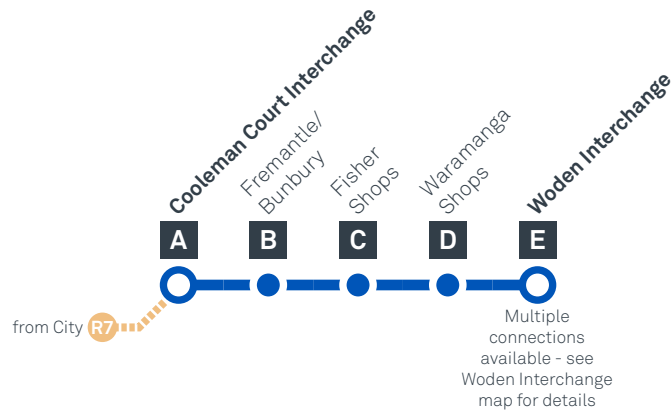

COOLEMAN COURT TO WODEN

via Stirling and Fisher

63

MONDAY TO FRIDAY

AM	63	6:05	6:08	6:13	6:17	6:27
	63	6:24	6:27	6:32	6:36	6:46
	63	6:44	6:47	6:52	6:56	7:08
	63	7:04	7:09	7:14	7:18	7:32
	63	7:23	7:28	7:33	7:37	7:51
	63	7:42	7:47	7:52	7:56	8:10
	63	8:04	8:09	8:14	8:18	8:32
	63	H8:24	H8:29	H8:34	H8:38	H8:52
	63	S8:24	M8:30	S8:38	S8:42	S8:54
	63	8:47	8:52	8:57	9:01	9:13
	63	9:07	9:12	9:17	9:21	9:33
	63	9:24	9:29	9:34	9:38	9:50
	63	9:55	10:00	10:05	10:09	10:21
	63	10:25	10:30	10:35	10:39	10:51
	63	10:55	11:00	11:05	11:09	11:21
	63	11:25	11:30	11:35	11:39	11:51
	63	11:55	12:00	12:05	12:09	12:21
PM	63	12:25	12:30	12:35	12:39	12:51
	63	12:55	1:00	1:05	1:09	1:21
	63	1:25	1:30	1:35	1:39	1:51
	63	1:55	2:00	2:05	2:09	2:21
	63	2:25	2:30	2:35	2:39	2:51
	63	2:55	3:00	3:05	3:09	3:21
	63	S3:06	M3:11	S3:17	S3:20	S3:30
	63	3:26	3:32	3:36	3:39	3:49
	63	3:58	4:03	4:07	4:10	4:20
	63	4:18	4:23	4:27	4:30	4:40
	63	4:39	4:44	4:48	4:51	5:01
	63	4:58	5:03	5:07	5:10	5:20
	63	5:18	5:23	5:27	5:30	5:40
	63	5:38	5:43	5:47	5:50	6:00
	63	5:58	6:03	6:07	6:10	6:20
	63	6:18	6:23	6:27	6:30	6:40
	63	6:38	6:43	6:47	6:50	7:00
	63	7:08	7:13	7:17	7:21	7:31
	63	7:38	7:43	7:47	7:51	8:01
	63	8:08	8:13	8:17	8:21	8:31
	63	8:38	8:43	8:47	8:51	9:01
	63	9:38	9:43	9:47	9:51	10:01

Transport
Canberra

COOLEMAN COURT TO WODEN

via Stirling and Fisher

63

SATURDAY

AM	63	6:54	6:58	7:04	7:08	7:20
	63	7:54	7:58	8:04	8:08	8:20
	63	8:54	8:58	9:04	9:08	9:20
	63	9:54	9:58	10:04	10:08	10:20
	63	10:54	10:58	11:04	11:08	11:20
	63	11:54	11:58	12:04	12:08	12:20
PM	63	12:54	12:58	1:04	1:08	1:20
	63	1:54	1:58	2:04	2:08	2:20
	63	2:54	2:58	3:04	3:08	3:20
	63	3:54	3:58	4:04	4:08	4:20
	63	4:54	4:58	5:04	5:08	5:20
	63	5:54	5:58	6:04	6:08	6:20
	63	6:54	6:58	7:04	7:08	7:20
	63	7:54	7:58	8:04	8:08	8:20
	63	8:54	8:58	9:04	9:08	9:20
	63	9:54	9:58	10:04	10:08	10:20
	63	10:54	10:58	11:04	11:08	11:20
	63	11:54	11:58	12:04	12:08	12:20