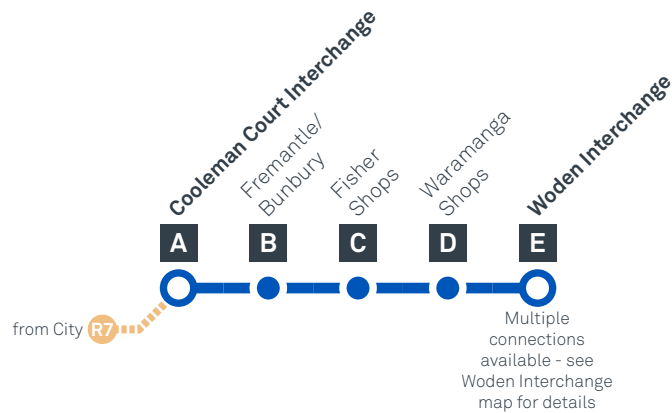

COOLEMAN COURT TO WODEN

via Stirling and Fisher

63

MONDAY TO FRIDAY

AM	63	6:05	6:08	6:13	6:17	6:27
	63	6:24	6:27	6:32	6:36	6:46
	63	6:44	6:47	6:52	6:56	7:08
	63	7:04	7:09	7:14	7:18	7:32
	63	7:23	7:28	7:33	7:37	7:51
	63	7:42	7:47	7:52	7:56	8:10
	63	8:04	8:09	8:14	8:18	8:32
	63	H8:24	H8:29	H8:34	H8:38	H8:52
	63	S8:24	M8:30	S8:38	S8:42	S8:54
	63	8:47	8:52	8:57	9:01	9:13
	63	9:07	9:12	9:17	9:21	9:33
	63	9:24	9:29	9:34	9:38	9:50
	63	9:55	10:00	10:05	10:09	10:21
	63	10:25	10:30	10:35	10:39	10:51
	63	10:55	11:00	11:05	11:09	11:21
	63	11:25	11:30	11:35	11:39	11:51
	63	11:55	12:00	12:05	12:09	12:21
PM	63	12:25	12:30	12:35	12:39	12:51
	63	12:55	1:00	1:05	1:09	1:21
	63	1:25	1:30	1:35	1:39	1:51
	63	1:55	2:00	2:05	2:09	2:21
	63	2:25	2:30	2:35	2:39	2:51
	63	2:55	3:00	3:05	3:09	3:21
	63	S3:06	M3:11	S3:17	S3:20	S3:30
	63	3:26	3:32	3:36	3:39	3:49
	63	3:58	4:03	4:07	4:10	4:20
	63	4:18	4:23	4:27	4:30	4:40
	63	4:39	4:44	4:48	4:51	5:01
	63	4:58	5:03	5:07	5:10	5:20
	63	5:18	5:23	5:27	5:30	5:40
	63	5:38	5:43	5:47	5:50	6:00
	63	5:58	6:03	6:07	6:10	6:20
	63	6:18	6:23	6:27	6:30	6:40
	63	6:38	6:43	6:47	6:50	7:00
	63	7:08	7:13	7:17	7:21	7:31
	63	7:38	7:43	7:47	7:51	8:01
	63	8:08	8:13	8:17	8:21	8:31
	63	8:38	8:43	8:47	8:51	9:01
	63	9:38	9:43	9:47	9:51	10:01

Transport
Canberra

COOLEMAN COURT TO WODEN

via Stirling and Fisher

63

SATURDAY

AM	63	6:54	6:58	7:04	7:08	7:20
	63	7:54	7:58	8:04	8:08	8:20
	63	8:54	8:58	9:04	9:08	9:20
	63	9:54	9:58	10:04	10:08	10:20
	63	10:54	10:58	11:04	11:08	11:20
	63	11:54	11:58	12:04	12:08	12:20
PM	63	12:54	12:58	1:04	1:08	1:20
	63	1:54	1:58	2:04	2:08	2:20
	63	2:54	2:58	3:04	3:08	3:20
	63	3:54	3:58	4:04	4:08	4:20
	63	4:54	4:58	5:04	5:08	5:20
	63	5:54	5:58	6:04	6:08	6:20
	63	6:54	6:58	7:04	7:08	7:20
	63	7:54	7:58	8:04	8:08	8:20
	63	8:54	8:58	9:04	9:08	9:20
	63	9:54	9:58	10:04	10:08	10:20
	63	10:54	10:58	11:04	11:08	11:20
	63	11:54	11:58	12:04	12:08	12:20