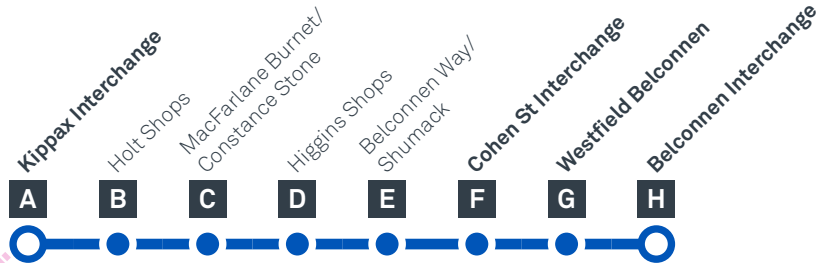

KIPPAX TO BELCONNEN

via Macgregor and Higgins

Effective 18 July 2020

Fraser, Belconnen, City, Barton, Fyshwick **R2**

Multiple connections available - see interchange maps for details

MONDAY TO FRIDAY

AM	44	5:30	5:33	5:38	5:46	5:52	5:55	5:57	5:59
	44	5:47	5:50	5:55	6:03	6:09	6:12	6:14	6:16
	44	6:03	6:06	6:11	6:19	6:25	6:28	6:30	6:32
	44	6:19	6:22	6:27	6:35	6:41	6:44	6:46	6:48
	44	6:34	6:37	6:42	6:50	6:56	6:59	7:01	7:03
	44	6:49	6:52	6:57	7:05	7:11	7:14	7:16	7:18
	44	7:05	7:08	7:13	7:21	7:27	7:30	7:32	7:34
	44	7:20	7:23	7:28	7:36	7:42	7:45	7:47	7:49
	44	7:35	7:38	7:43	7:51	7:57	8:00	8:02	8:04
	44	7:53	7:56	8:01	8:09	8:15	8:18	8:20	8:22
	44	8:10	8:13	8:18	8:26	8:32	8:35	8:37	8:39
	44	8:27	8:30	8:35	8:43	8:49	8:52	8:54	8:56
	44	8:48	8:51	8:56	9:04	9:10	9:13	9:15	9:17
	44	9:21	9:24	9:29	9:37	9:43	9:46	9:48	9:50
	44	9:50	9:53	9:58	10:06	10:12	10:15	10:17	10:19
	44	10:20	10:23	10:28	10:36	10:42	10:45	10:47	10:49
	44	10:50	10:53	10:58	11:06	11:12	11:15	11:17	11:19
	44	11:20	11:23	11:28	11:36	11:42	11:45	11:47	11:49
	44	11:50	11:53	11:58	12:06	12:12	12:15	12:17	12:19
PM	44	12:20	12:23	12:28	12:36	12:42	12:45	12:47	12:49
	44	12:50	12:53	12:58	1:06	1:12	1:15	1:17	1:19
	44	1:20	1:23	1:28	1:36	1:42	1:45	1:47	1:49
	44	1:50	1:53	1:58	2:06	2:12	2:15	2:17	2:19
	44	2:19	2:22	2:27	2:35	2:41	2:44	2:46	2:50
	44	2:47	2:51	2:56	3:04	3:10	3:13	3:15	3:19
	44	3:21	3:25	3:30	3:38	3:44	3:47	3:51	3:53
	44	3:53	3:57	4:02	4:10	4:16	4:19	4:23	4:25
	44	4:13	4:17	4:22	4:30	4:36	4:39	4:43	4:45
	44	4:33	4:37	4:42	4:50	4:56	5:00	5:03	5:05
	44	4:52	4:56	5:01	5:09	5:15	5:20	5:22	5:24
	44	5:12	5:16	5:21	5:29	5:35	5:39	5:41	5:43
	44	5:27	5:31	5:36	5:44	5:50	5:53	5:55	5:57
	44	5:58	6:02	6:07	6:15	6:21	6:24	6:26	6:28
	44	6:27	6:31	6:36	6:44	6:50	6:53	6:55	6:57
	44	6:57	7:01	7:05	7:13	7:19	7:22	7:23	7:25
	44	7:27	7:30	7:34	7:42	7:47	7:50	7:52	7:54
	44	8:27	8:30	8:34	8:42	8:47	8:50	8:52	8:54
	44	9:27	9:30	9:34	9:42	9:47	9:50	9:52	9:54