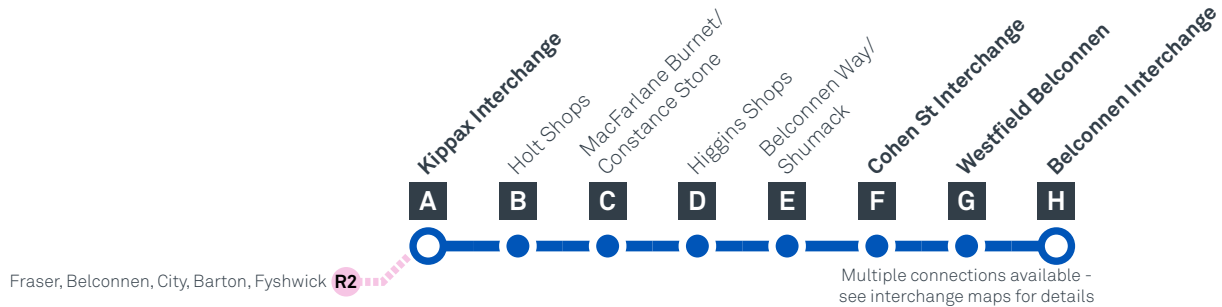

KIPPAX TO BELCONNEN

via Macgregor and Higgins

Effective 18 July 2020

SATURDAY

AM	44	7:52	7:55	8:00	8:08	8:13	8:16	8:18	8:20
	44	9:52	9:55	10:00	10:09	10:15	10:18	10:20	10:22
	44	11:52	11:55	12:00	12:09	12:15	12:18	12:20	12:22
PM	44	1:52	1:55	2:00	2:09	2:15	2:18	2:20	2:22
	44	3:52	3:55	4:00	4:09	4:15	4:18	4:20	4:22
	44	5:52	5:55	5:59	6:07	6:12	6:15	6:17	6:19
	44	7:52	7:55	7:59	8:07	8:12	8:15	8:17	8:19
	44	9:52	9:55	9:59	10:07	10:12	10:15	10:17	10:19
	44	11:52	11:55	11:59	12:07	12:12	12:15	12:17	12:19

SUNDAY AND PUBLIC HOLIDAYS

AM	44	7:52	7:55	8:00	8:08	8:13	8:16	8:18	8:20
	44	9:52	9:55	10:00	10:09	10:15	10:18	10:20	10:22
	44	11:52	11:55	12:00	12:09	12:15	12:18	12:20	12:22
PM	44	1:52	1:55	2:00	2:09	2:15	2:18	2:20	2:22
	44	3:52	3:55	4:00	4:09	4:15	4:18	4:20	4:22
	44	5:52	5:55	5:59	6:07	6:12	6:15	6:17	6:19
	44	7:52	7:55	7:59	8:07	8:12	8:15	8:17	8:19