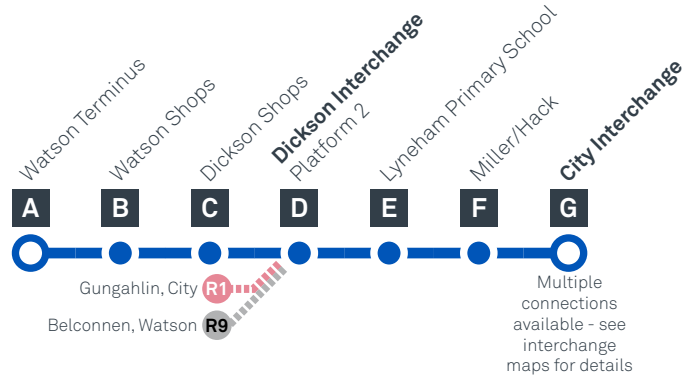

WATSON TO CITY

via Dickson and Lyneham

Effective 18 July 2020

MONDAY TO FRIDAY

AM	50	5:50	5:56	6:01	6:03	6:07	6:12	6:20
	50	6:12	6:18	6:23	6:25	6:29	6:34	6:42
	50	6:32	6:38	6:43	6:45	6:49	6:54	7:02
	50	6:48	6:54	6:59	7:01	7:05	7:10	7:18
	50	7:07	7:13	7:18	7:20	7:24	7:29	7:41
	50	7:30	7:37	7:43	7:45	7:50	7:56	8:08
	50	7:50	7:57	8:03	8:05	8:10	8:16	8:28
	50	8:10	8:17	8:23	8:25	8:30	8:36	8:48
	50	8:32	8:39	8:45	8:47	8:52	8:58	9:08
	50	8:53	9:00	9:05	9:07	9:11	9:16	9:26
	50	9:13	9:19	9:24	9:26	9:30	9:35	9:45
	50	9:32	9:38	9:43	9:45	9:49	9:54	10:04
	50	10:02	10:08	10:13	10:15	10:19	10:24	10:34
	50	10:32	10:38	10:43	10:45	10:49	10:54	11:04
	50	11:02	11:08	11:13	11:15	11:19	11:24	11:34
	50	11:32	11:38	11:43	11:45	11:49	11:54	12:04
PM	50	12:02	12:08	12:13	12:15	12:19	12:24	12:34
	50	12:32	12:38	12:43	12:45	12:49	12:54	1:04
	50	1:02	1:08	1:13	1:15	1:19	1:24	1:34
	50	1:32	1:38	1:43	1:45	1:49	1:54	2:04
	50	2:02	2:08	2:13	2:15	2:19	2:24	2:35
	50	2:32	2:39	2:45	2:47	2:52	2:58	3:10
	50	3:05	3:12	3:18	3:20	3:25	3:31	3:43
	50	S3:17	S3:24	S3:30	S3:32	S3:37	S3:43	S3:55
	50	3:37	3:44	3:50	3:52	3:57	4:03	4:15
	50	S3:58	S4:05	S4:11	S4:13	S4:18	S4:24	S4:36
	50	H4:10	H4:17	H4:23	H4:25	H4:30	H4:36	H4:48
	50	S4:18	S4:25	S4:31	S4:33	S4:38	S4:44	S4:56
	50	4:40	4:47	4:53	4:55	5:00	5:06	5:18
	50	5:00	5:07	5:13	5:15	5:20	5:26	5:37
	50	5:20	5:27	5:33	5:35	5:39	5:44	5:54
	50	5:40	5:46	5:51	5:53	5:57	6:02	6:12
	50	6:00	6:06	6:11	6:13	6:17	6:22	6:32
	50	6:20	6:26	6:31	6:33	6:37	6:42	6:52
	50	6:41	6:47	6:52	6:54	6:58	7:02	7:10
	50	7:10	7:15	7:19	7:21	7:25	7:29	7:37
	50	7:39	7:44	7:48	7:50	7:54	7:58	8:06
	50	8:09	8:14	8:18	8:20	8:24	8:28	8:36
	50	9:04	9:09	9:13	9:15	9:19	9:23	9:31
	50	10:04	10:09	10:13	10:15	10:19	10:23	10:31