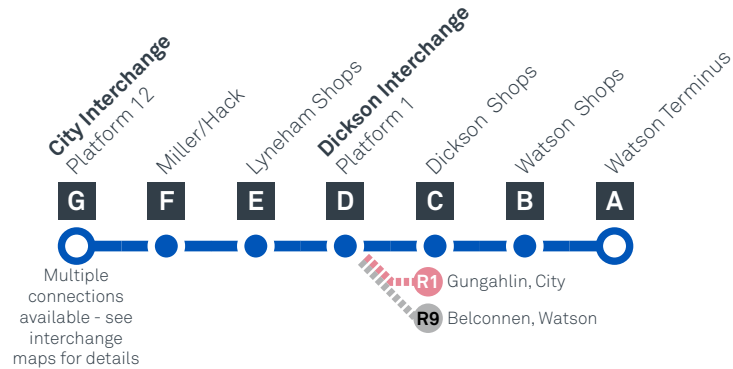

CITY TO WATSON

via Lyneham and Dickson

Effective 18 July 2020

MONDAY TO FRIDAY

AM	50	6:23	6:31	6:35	6:40	6:42	6:47	6:57
	50	6:44	6:52	6:56	7:01	7:03	7:08	7:18
	50	7:02	7:10	7:14	7:19	7:21	7:26	7:37
	50	7:21	7:29	7:34	7:41	7:43	7:48	7:59
	50	7:43	7:52	7:57	8:04	8:06	8:11	8:22
	50	8:04	8:13	8:18	8:25	8:27	8:32	8:43
	50	8:24	8:33	8:38	8:45	8:47	8:52	9:03
	50	S8:39	S8:48	S8:53	S9:00	S9:02	S9:06	S9:16
	50	H8:47	H8:56	H9:01	H9:06	H9:08	H9:12	H9:22
	50	S8:59	S9:07	S9:11	S9:16	S9:18	S9:22	S9:32
	50	9:19	9:27	9:31	9:36	9:38	9:42	9:52
	50	9:49	9:57	10:01	10:06	10:08	10:12	10:22
	50	10:19	10:27	10:31	10:36	10:38	10:42	10:52
	50	10:49	10:57	11:01	11:06	11:08	11:12	11:22
	50	11:19	11:27	11:31	11:36	11:38	11:42	11:52
	50	11:49	11:57	12:01	12:06	12:08	12:12	12:22
PM	50	12:19	12:27	12:31	12:36	12:38	12:42	12:52
	50	12:49	12:57	1:01	1:06	1:08	1:12	1:22
	50	1:19	1:27	1:31	1:36	1:38	1:42	1:52
	50	1:49	1:57	2:01	2:06	2:08	2:12	2:22
	50	2:19	2:27	2:31	2:37	2:39	2:44	2:55
	50	2:49	2:58	3:03	3:09	3:11	3:16	3:27
	50	S3:04	S3:13	S3:18	S3:24	S3:26	S3:31	S3:42
	50	3:19	3:28	3:33	3:39	3:41	3:46	3:57
	50	3:49	3:58	4:03	4:09	4:11	4:16	4:27
	50	4:10	4:19	4:24	4:30	4:32	4:37	4:48
	50	4:29	4:38	4:43	4:49	4:51	4:56	5:07
	50	4:50	4:59	5:04	5:10	5:12	5:17	5:28
	50	5:09	5:18	5:23	5:29	5:31	5:36	5:47
	50	5:29	5:40	5:45	5:52	5:54	5:59	6:10
	50	5:50	6:01	6:06	6:13	6:15	6:20	6:31
	50	6:19	6:30	6:35	6:42	6:44	6:49	7:00
	50	6:49	7:00	7:04	7:09	7:11	7:16	7:26
	50	7:19	7:28	7:32	7:37	7:39	7:44	7:54
	50	7:49	7:58	8:02	8:07	8:09	8:14	8:24
	50	8:19	8:28	8:32	8:37	8:39	8:44	8:54
	50	9:19	9:28	9:32	9:37	9:39	9:44	9:54
	50	10:19	10:28	10:32	10:37	10:39	10:44	10:54
	50	11:19	11:28	11:32	11:37	11:39	11:44	11:54