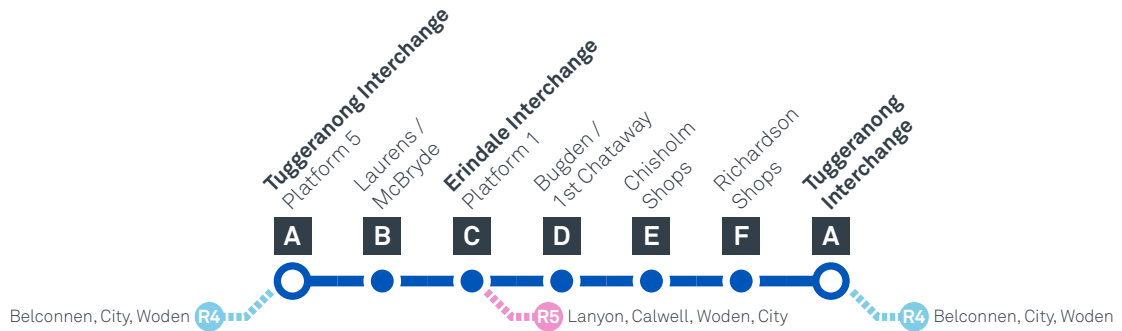

CHISHOLM LOOP

via Erindale and Richardson

Effective 18 July 2020

MONDAY TO FRIDAY

AM	74	5:42	5:50	5:53	5:57	6:03	6:14	6:30
	74	6:13	6:21	6:24	6:28	6:34	6:45	7:01
	74	6:40	6:48	6:51	6:55	7:01	7:12	7:28
	74	7:11	7:19	7:22	7:26	7:32	7:43	8:02
	74	7:40	7:50	7:53	7:58	8:05	8:16	8:35
	74	8:12	8:22	8:25	8:30	8:37	8:48	9:07
	74	8:42	8:52	8:55	9:00	9:06	9:16	9:34
	74	9:11	9:20	9:23	9:27	9:33	9:43	10:01
	74	9:39	9:48	9:51	9:55	10:01	10:11	10:29
	74	10:11	10:20	10:23	10:27	10:33	10:43	11:01
	74	10:39	10:48	10:51	10:55	11:01	11:11	11:29
	74	11:09	11:18	11:21	11:25	11:31	11:41	11:59
	74	11:39	11:48	11:51	11:55	12:01	12:11	12:29
PM	74	12:09	12:18	12:21	12:25	12:31	12:41	12:59
	74	12:39	12:48	12:51	12:55	1:01	1:11	1:29
	74	1:09	1:18	1:21	1:25	1:31	1:41	1:59
	74	1:39	1:48	1:51	1:55	2:01	2:11	2:29
	74	2:09	2:18	2:21	2:25	2:31	2:42	3:01
	74	2:39	2:50	2:53	2:58	3:04	3:15	3:34
	74	3:08	3:19	3:22	3:27	3:33	3:44	4:03
	74	3:44	3:55	3:58	4:03	4:09	4:20	4:39
	74	4:13	4:24	4:27	4:32	4:38	4:49	5:08
	74	4:40	4:51	4:54	4:59	5:05	5:16	5:35
	74	5:00	5:11	5:14	5:19	5:25	5:35	5:53
	74	5:19	5:30	5:33	5:38	5:44	5:54	6:12
	74	5:48	5:58	6:01	6:06	6:12	6:22	6:40
	74	6:22	6:32	6:35	6:40	6:46	6:56	7:12
	74	6:50	7:00	7:03	7:08	7:14	7:23	7:39
	74	7:22	7:30	7:33	7:38	7:44	7:53	8:09
	74	7:49	7:57	8:00	8:05	8:11	8:20	8:36
	74	8:21	8:29	8:32	8:37	8:43	8:52	9:08
	74	8:50	8:58	9:01	9:06	9:12	9:21	9:37
	74	9:22	9:30	9:33	9:38	9:44	9:53	10:09
	74	10:22	10:30	10:33	10:38	10:44	10:53	11:09
	74	11:22	11:30	11:33	11:38	11:44	11:53	12:09

CHISHOLM LOOP via Erindale and Richardson

Effective 18 July 2020

SATURDAY

AM	74	7:06	7:14	7:17	7:21	7:27	7:36	7:51
	74	9:06	9:16	9:19	9:24	9:30	9:39	9:54
	74	11:06	11:16	11:19	11:24	11:30	11:39	11:54
PM	74	1:06	1:16	1:19	1:24	1:30	1:39	1:54
	74	3:06	3:16	3:19	3:24	3:30	3:39	3:54
	74	5:06	5:15	5:18	5:22	5:28	5:37	5:52
	74	7:06	7:15	7:18	7:22	7:28	7:37	7:52
	74	9:06	9:14	9:17	9:21	9:27	9:36	9:51
	74	11:06	11:14	11:17	11:21	11:27	11:36	11:51