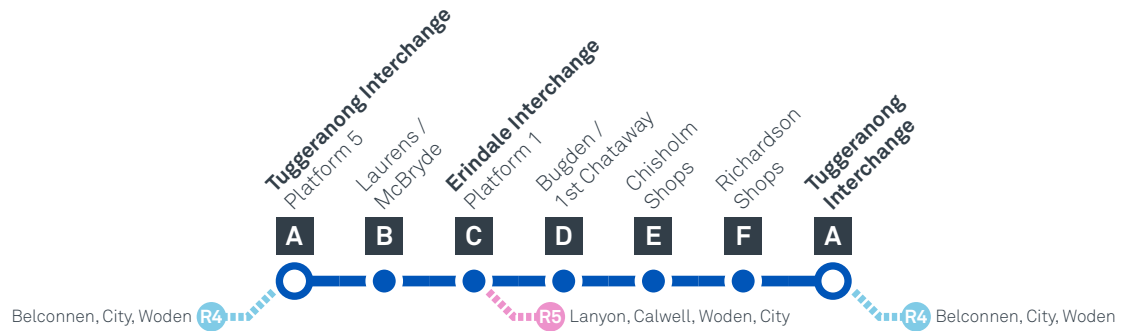

CHISHOLM LOOP

via Erindale and Richardson

Effective 18 July 2020

MONDAY TO FRIDAY

AM	74	5:42	5:50	5:53	5:57	6:03	6:14	6:30
	74	6:13	6:21	6:24	6:28	6:34	6:45	7:01
	74	6:40	6:48	6:51	6:55	7:01	7:12	7:28
	74	7:11	7:19	7:22	7:26	7:32	7:43	8:02
	74	7:40	7:50	7:53	7:58	8:05	8:16	8:35
	74	8:12	8:22	8:25	8:30	8:37	8:48	9:07
	74	8:42	8:52	8:55	9:00	9:06	9:16	9:34
	74	9:11	9:20	9:23	9:27	9:33	9:43	10:01
	74	9:39	9:48	9:51	9:55	10:01	10:11	10:29
	74	10:11	10:20	10:23	10:27	10:33	10:43	11:01
	74	10:39	10:48	10:51	10:55	11:01	11:11	11:29
	74	11:09	11:18	11:21	11:25	11:31	11:41	11:59
	74	11:39	11:48	11:51	11:55	12:01	12:11	12:29
PM	74	12:09	12:18	12:21	12:25	12:31	12:41	12:59
	74	12:39	12:48	12:51	12:55	1:01	1:11	1:29
	74	1:09	1:18	1:21	1:25	1:31	1:41	1:59
	74	1:39	1:48	1:51	1:55	2:01	2:11	2:29
	74	2:09	2:18	2:21	2:25	2:31	2:42	3:01
	74	2:39	2:50	2:53	2:58	3:04	3:15	3:34
	74	3:08	3:19	3:22	3:27	3:33	3:44	4:03
	74	3:44	3:55	3:58	4:03	4:09	4:20	4:39
	74	4:13	4:24	4:27	4:32	4:38	4:49	5:08
	74	4:40	4:51	4:54	4:59	5:05	5:16	5:35
	74	5:00	5:11	5:14	5:19	5:25	5:35	5:53
	74	5:19	5:30	5:33	5:38	5:44	5:54	6:12
	74	5:48	5:58	6:01	6:06	6:12	6:22	6:40
	74	6:22	6:32	6:35	6:40	6:46	6:56	7:12
	74	6:50	7:00	7:03	7:08	7:14	7:23	7:39
	74	7:22	7:30	7:33	7:38	7:44	7:53	8:09
	74	7:49	7:57	8:00	8:05	8:11	8:20	8:36
	74	8:21	8:29	8:32	8:37	8:43	8:52	9:08
	74	8:50	8:58	9:01	9:06	9:12	9:21	9:37
	74	9:22	9:30	9:33	9:38	9:44	9:53	10:09
	74	10:22	10:30	10:33	10:38	10:44	10:53	11:09
	74	11:22	11:30	11:33	11:38	11:44	11:53	12:09

CHISHOLM LOOP via Erindale and Richardson

Effective 18 July 2020

SATURDAY

AM	74	7:06	7:14	7:17	7:21	7:27	7:36	7:51
	74	9:06	9:16	9:19	9:24	9:30	9:39	9:54
	74	11:06	11:16	11:19	11:24	11:30	11:39	11:54
PM	74	1:06	1:16	1:19	1:24	1:30	1:39	1:54
	74	3:06	3:16	3:19	3:24	3:30	3:39	3:54
	74	5:06	5:15	5:18	5:22	5:28	5:37	5:52
	74	7:06	7:15	7:18	7:22	7:28	7:37	7:52
	74	9:06	9:14	9:17	9:21	9:27	9:36	9:51
	74	11:06	11:14	11:17	11:21	11:27	11:36	11:51