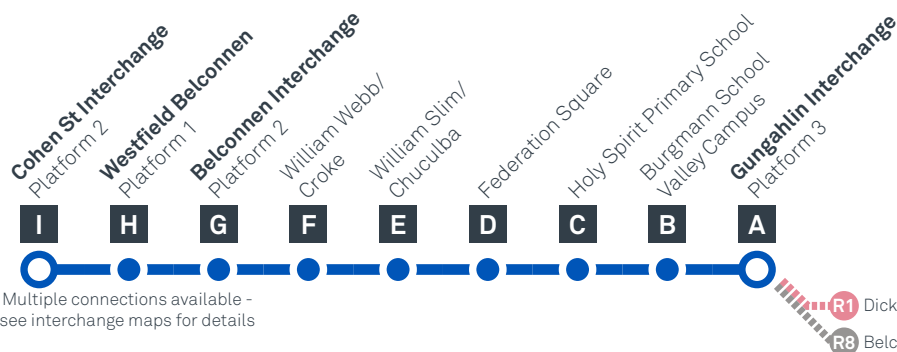

BELCONNEN TO GUNGAHLIN

via McKellar, Evatt and Nicholls

Effective 18 July 2020

24

SATURDAY

AM	24	6:16	6:18	6:20	6:25	6:31	6:36	6:47	6:52	7:00
	24	8:16	8:18	8:20	8:25	8:31	8:36	8:47	8:52	9:00
	24	10:16	10:18	10:20	10:26	10:33	10:38	10:50	10:55	11:03
PM	24	12:16	12:18	12:20	12:26	12:33	12:38	12:50	12:55	1:03
	24	2:16	2:18	2:20	2:26	2:33	2:38	2:50	2:55	3:03
	24	4:16	4:18	4:20	4:26	4:33	4:38	4:50	4:55	5:03
	24	6:16	6:18	6:20	6:26	6:33	6:38	6:49	6:54	7:02
	24	8:16	8:18	8:20	8:25	8:31	8:36	8:46	8:51	8:59
	24	10:16	10:18	10:20	10:25	10:31	10:36	10:46	10:51	10:59
AM	24	12:16	12:18	12:20	12:25	12:31	12:36	12:46	12:51	12:59

SUNDAY AND PUBLIC HOLIDAYS

AM	24	8:16	8:18	8:20	8:25	8:31	8:36	8:47	8:52	9:00
	24	10:16	10:18	10:20	10:26	10:33	10:38	10:50	10:55	11:03
PM	24	12:16	12:18	12:20	12:26	12:33	12:38	12:50	12:55	1:03
	24	2:16	2:18	2:20	2:26	2:33	2:38	2:50	2:55	3:03
	24	4:16	4:18	4:20	4:26	4:33	4:38	4:50	4:55	5:03
	24	6:16	6:18	6:20	6:26	6:33	6:38	6:49	6:54	7:02
	24	8:16	8:18	8:20	8:25	8:31	8:36	8:46	8:51	8:59