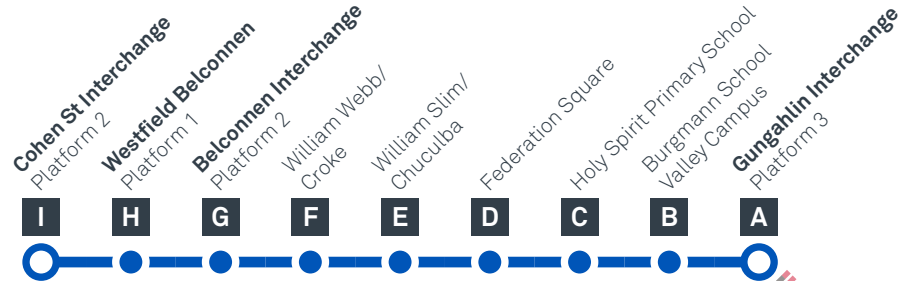

BELCONNEN TO GUNGAHLIN

via McKellar, Evatt and Nicholls

Effective 18 July 2020

Multiple connections available - see interchange maps for details

R1 Dickson, City
R8 Belconnen

MONDAY TO FRIDAY

AM	24	5:39	5:51	5:56	5:58
	24	5:48	5:50	5:52	5:57	6:03	6:08	6:20	6:25	6:29
	24	6:08	6:10	6:12	6:17	6:23	6:28	6:40	6:45	6:49
	24	6:28	6:30	6:32	6:37	6:43	6:48	7:00	7:05	7:09
	24	6:43	6:45	6:47	6:52	6:58	7:03	7:15	7:20	7:24
	24	7:03	7:05	7:07	7:12	7:18	7:23	7:35	7:41	7:46
	24	7:24	7:26	7:28	7:34	7:41	7:46	7:59	8:05	8:10
	24	7:41	7:43	7:45	7:51	7:58	8:03	8:16	8:22	8:27
	24	8:02	8:04	8:06	8:12	8:19	8:24	8:37	8:43	8:48
	24	8:26	8:28	8:30	8:36	8:43	8:48	9:01	9:06	9:11
	24	8:54	8:56	8:58	9:04	9:10	9:15	9:26	9:31	9:36
	24	9:22	9:24	9:26	9:32	9:38	9:43	9:54	9:59	10:04
	24	9:52	9:54	9:56	10:02	10:08	10:13	10:24	10:29	10:34
	24	10:22	10:24	10:26	10:32	10:38	10:43	10:54	10:59	11:04
	24	10:52	10:54	10:56	11:02	11:08	11:13	11:24	11:29	11:34
	24	11:22	11:24	11:26	11:32	11:38	11:43	11:54	11:59	12:04
	24	11:52	11:54	11:56	12:02	12:08	12:13	12:24	12:29	12:34
PM	24	12:22	12:24	12:26	12:32	12:38	12:43	12:54	12:59	1:04
	24	12:52	12:54	12:56	1:02	1:08	1:13	1:24	1:29	1:34
	24	1:22	1:24	1:26	1:32	1:38	1:43	1:54	1:59	2:04
	24	1:52	1:54	1:56	2:02	2:08	2:13	2:24	2:29	2:36
	24	2:22	2:24	2:26	2:32	2:39	2:44	2:56	3:02	3:09
	24	2:49	2:51	2:53	2:59	3:06	3:11	3:23	3:29	3:36
	24	3:12	3:14	3:16	3:22	3:29	3:34	3:46	3:52	3:59
	24	3:33	3:35	3:37	3:43	3:50	3:55	4:07	4:13	4:20
	24	3:52	3:54	3:56	4:02	4:09	4:14	4:26	4:32	4:39
	24	4:15	4:17	4:19	4:25	4:32	4:37	4:49	4:55	5:02
	24	4:36	4:38	4:40	4:46	4:53	4:58	5:10	5:16	5:23
	24	4:55	4:57	4:59	5:05	5:12	5:17	5:29	5:35	5:39
	24	5:15	5:17	5:19	5:25	5:32	5:37	5:49	5:55	5:59
	24	5:34	5:36	5:38	5:44	5:50	5:55	6:07	6:13	6:17
	24	5:53	5:55	5:57	6:03	6:09	6:14	6:26	6:32	6:36
	24	6:13	6:15	6:17	6:23	6:29	6:34	6:46	6:52	6:56
	24	6:33	6:35	6:37	6:43	6:49	6:54	7:05	7:10	7:14
	24	6:53	6:55	6:57	7:03	7:09	7:13	7:23	7:28	7:32
	24	7:13	7:15	7:17	7:23	7:29	7:33	7:43	7:48	7:52
	24	7:42	7:44	7:46	7:52	7:58	8:02	8:12	8:17	8:21
	24	8:12	8:14	8:16	8:22	8:28	8:32	8:42	8:47	8:51
	24	8:42	8:44	8:46	8:52	8:58	9:02	9:12	9:17	9:21
	24	9:42	9:44	9:46	9:52	9:58	10:02	10:12	10:17	10:21
	24	10:42	10:44	10:46	10:52	10:58	11:02	11:12	11:17	11:21