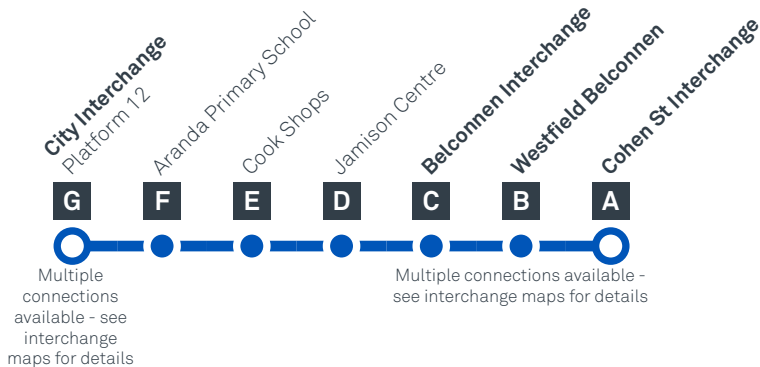

CITY TO BELCONNEN

via Aranda and Jamison

Effective 18 July 2020

MONDAY TO FRIDAY

AM	32	6:00	6:10	6:13	6:22	6:28	6:30	6:35
	32	6:20	6:30	6:33	6:42	6:48	6:50	6:55
	32	6:37	6:47	6:50	6:59	7:05	7:07	7:12
	32	6:57	7:07	7:10	7:19	7:25	7:27	7:32
	32	7:15	7:25	7:28	7:39	7:46	7:48	7:53
	32	7:35	7:48	7:52	8:04	8:11	8:13	8:18
	32	7:58	8:11	8:15	8:27	8:34	8:36	8:41
	32	8:28	8:41	8:45	8:57	9:03	9:05	9:10
	32	8:58	9:10	9:13	9:24	9:30	9:32	9:37
	32	9:28	9:40	9:43	9:54	10:00	10:02	10:07
	32	9:58	10:10	10:13	10:24	10:30	10:32	10:37
	32	10:28	10:40	10:43	10:54	11:00	11:02	11:07
	32	10:58	11:10	11:13	11:24	11:30	11:32	11:37
	32	11:28	11:40	11:43	11:54	12:00	12:02	12:07
	32	11:58	12:10	12:13	12:24	12:30	12:32	12:37
PM	32	12:28	12:40	12:43	12:54	1:00	1:02	1:07
	32	12:58	1:10	1:13	1:24	1:30	1:32	1:37
	32	1:28	1:40	1:43	1:54	2:00	2:02	2:07
	32	1:58	2:10	2:13	2:24	2:30	2:32	2:37
	32	2:17	2:29	2:33	2:45	2:52	2:54	2:59
	32	2:38	2:51	2:55	3:07	3:14	3:16	3:21
	32	2:57	3:10	3:14	3:26	3:33	3:35	3:40
	32	3:13	3:26	3:30	3:42	3:49	3:51	3:56
	32	3:27	3:40	3:44	3:56	4:03	4:05	4:10
	32	3:46	3:59	4:03	4:15	4:22	4:24	4:29
	32	3:58	4:11	4:15	4:27	4:34	4:36	4:41
	32	4:16	4:29	4:33	4:45	4:52	4:54	4:59
	32	4:28	4:41	4:45	4:57	5:04	5:06	5:11
	32	4:43	4:56	5:00	5:12	5:19	5:21	5:26
	32	4:59	5:12	5:16	5:28	5:35	5:37	5:42
	32	5:12	5:25	5:29	5:41	5:48	5:50	5:55
	32	5:25	5:39	5:44	5:56	6:03	6:05	6:10
	32	5:42	5:56	6:01	6:13	6:20	6:22	6:27
	32	5:58	6:12	6:17	6:29	6:36	6:38	6:43
	32	6:13	6:27	6:32	6:44	6:51	6:53	6:58
	32	6:33	6:47	6:52	7:03	7:09	7:11	7:16
	32	6:53	7:06	7:10	7:19	7:25	7:27	7:32
	32	7:23	7:35	7:39	7:48	7:54	7:56	8:01
	32	7:53	8:05	8:09	8:18	8:24	8:26	8:31
	32	8:23	8:35	8:39	8:48	8:54	8:56	9:01
	32	9:23	9:35	9:39	9:48	9:54	9:56	10:01
	32	10:23	10:35	10:39	10:48	10:54	10:56	11:01
	32	11:23	11:35	11:39	11:48	11:54	11:56	12:01