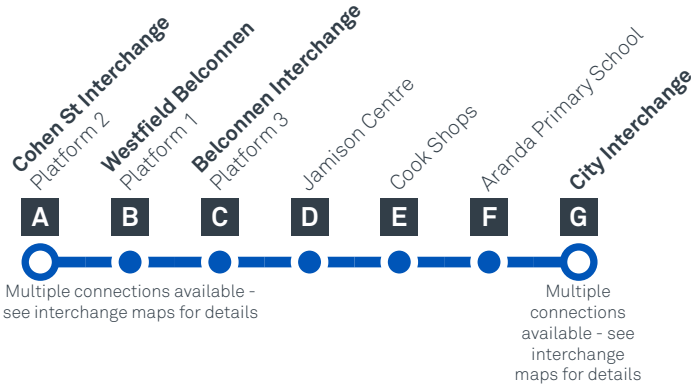

BELCONNEN TO CITY

via Jamison and Aranda

Effective 18 July 2020

MONDAY TO FRIDAY

AM	32	5:25	5:27	5:29	5:37	5:47	5:51	6:03
	32	5:46	5:48	5:50	5:58	6:08	6:12	6:24
	32	6:08	6:10	6:12	6:20	6:30	6:34	6:46
	32	6:28	6:30	6:32	6:40	6:50	6:54	7:06
	32	6:40	6:42	6:44	6:52	7:02	7:06	7:18
	32	6:58	7:00	7:02	7:10	7:20	7:24	7:38
	32	7:10	7:12	7:14	7:22	7:33	7:38	7:54
	32	7:17	7:19	7:21	7:29	7:42	7:47	8:03
	32	7:30	7:32	7:34	7:45	7:58	8:03	8:19
	32	7:42	7:44	7:46	7:57	8:10	8:15	8:31
	32	7:50	7:52	7:54	8:05	8:18	8:23	8:39
	32	8:00	8:02	8:04	8:15	8:28	8:33	8:49
	32	8:11	8:13	8:15	8:26	8:39	8:44	9:00
	32	8:30	8:32	8:34	8:45	8:58	9:02	9:15
	32	8:47	8:49	8:51	9:02	9:12	9:16	9:29
	32	9:07	9:09	9:11	9:21	9:31	9:35	9:48
	32	9:37	9:39	9:41	9:51	10:01	10:05	10:18
	32	10:04	10:06	10:08	10:18	10:28	10:32	10:45
	32	10:34	10:36	10:38	10:48	10:58	11:02	11:15
	32	11:04	11:06	11:08	11:18	11:28	11:32	11:45
	32	11:34	11:36	11:38	11:48	11:58	12:02	12:15
PM	32	12:04	12:06	12:08	12:18	12:28	12:32	12:45
	32	12:34	12:36	12:38	12:48	12:58	1:02	1:15
	32	1:04	1:06	1:08	1:18	1:28	1:32	1:45
	32	1:34	1:36	1:38	1:48	1:58	2:02	2:15
	32	2:04	2:06	2:08	2:18	2:28	2:32	2:46
	32	2:34	2:36	2:38	2:49	2:59	3:03	3:17
	32	3:04	3:06	3:08	3:19	3:29	3:33	3:47
	32	3:34	3:36	3:38	3:49	3:59	4:03	4:17
	32	3:55	3:57	3:59	4:10	4:20	4:24	4:38
	32	4:14	4:16	4:18	4:29	4:39	4:43	4:57
	32	4:34	4:36	4:38	4:49	4:59	5:03	5:17
	32	4:54	4:56	4:58	5:09	5:19	5:23	5:36
	32	5:14	5:16	5:18	5:29	5:39	5:43	5:55
	32	5:34	5:36	5:38	5:48	5:58	6:02	6:14
	32	6:04	6:06	6:08	6:18	6:28	6:32	6:44
	32	6:34	6:36	6:38	6:48	6:58	7:02	7:12
	32	7:03	7:05	7:07	7:15	7:23	7:26	7:36
	32	7:34	7:36	7:38	7:46	7:54	7:57	8:07
	32	8:04	8:06	8:08	8:16	8:24	8:27	8:37
	32	8:34	8:36	8:38	8:46	8:54	8:57	9:07
	32	9:04	9:06	9:08	9:16	9:24	9:27	9:37
	32	10:04	10:06	10:08	10:16	10:24	10:27	10:37
	32	11:04	11:06	11:08	11:16	11:24	11:27	11:37