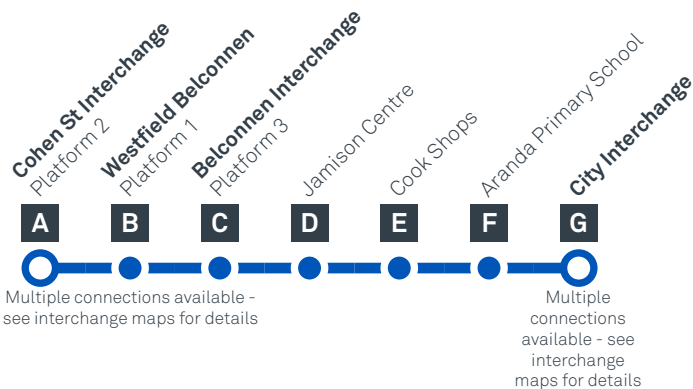

BELCONNEN TO CITY

via Jamison and Aranda

Effective 18 July 2020

32

SATURDAY

AM	32	6:00	6:02	6:04	6:12	6:21	6:25	6:38
	32	8:00	8:02	8:04	8:12	8:21	8:25	8:38
	32	10:00	10:02	10:04	10:12	10:21	10:26	10:39
PM	32	12:00	12:02	12:04	12:12	12:21	12:26	12:39
	32	2:00	2:02	2:04	2:12	2:21	2:26	2:39
	32	4:00	4:02	4:04	4:12	4:21	4:26	4:39
	32	6:00	6:02	6:04	6:12	6:21	6:25	6:38
	32	8:00	8:02	8:04	8:11	8:19	8:22	8:35
	32	10:00	10:02	10:04	10:11	10:19	10:22	10:35
AM	32	12:00	12:02	12:04	12:11	12:19	12:22	12:35

SUNDAY AND PUBLIC HOLIDAYS

AM	32	8:00	8:02	8:04	8:12	8:21	8:25	8:38
	32	10:00	10:02	10:04	10:12	10:21	10:26	10:39
PM	32	12:00	12:02	12:04	12:12	12:21	12:26	12:39
	32	2:00	2:02	2:04	2:12	2:21	2:26	2:39
	32	4:00	4:02	4:04	4:12	4:21	4:26	4:39
	32	6:00	6:02	6:04	6:12	6:21	6:25	6:38
	32	8:00	8:02	8:04	8:11	8:19	8:22	8:35