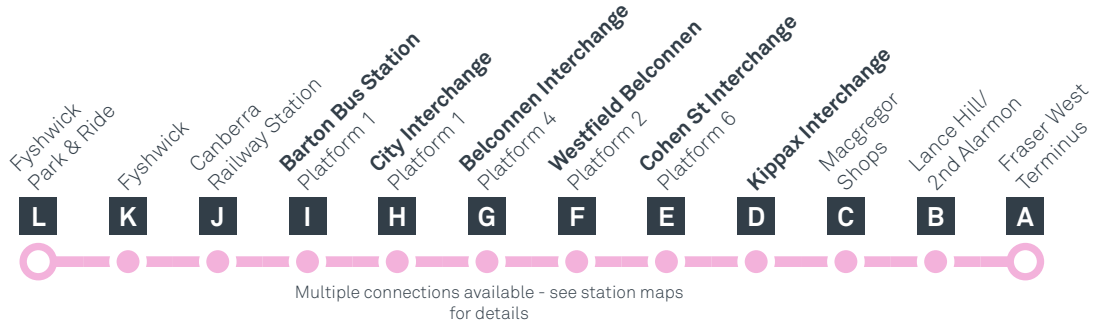

CANBERRA
IS BETTER
CONNECTED

transport.act.gov.au

ACT
Government

Transport
Canberra

FYSHWICK TO FRASER WEST via City and Belconnen

SATURDAY

AM	R2	6:38	6:40	6:48	6:54	7:06	7:23	7:25	7:27	7:38	7:43	7:49	7:56
	R2	7:08	7:10	7:18	7:24	7:36	7:53	7:55	7:57	8:08	8:13	8:19	8:26
	R2	7:38	7:40	7:48	7:54	8:06	8:23	8:25	8:27	8:38	8:43	8:49	8:56
	R2	8:08	8:10	8:18	8:24	8:36	8:53	8:55	8:57	9:08	9:13	9:19	9:26
	R2	8:38	8:40	8:48	8:54	9:06	9:23	9:25	9:27	9:38	9:43	9:49	9:56
	R2	9:08	9:10	9:18	9:24	9:36	9:53	9:55	9:57	10:08	10:13	10:19	10:26
	R2	9:38	9:40	9:48	9:54	10:06	10:23	10:25	10:27	10:38	10:43	10:49	10:56
	R2	10:08	10:10	10:18	10:24	10:36	10:53	10:55	10:57	11:08	11:13	11:19	11:26
	R2	10:38	10:40	10:48	10:54	11:06	11:23	11:25	11:27	11:38	11:43	11:49	11:56
	R2	11:08	11:10	11:18	11:24	11:36	11:53	11:55	11:57	12:08	12:13	12:19	12:26
	R2	11:38	11:40	11:48	11:54	12:06	12:23	12:25	12:27	12:38	12:43	12:49	12:56
PM	R2	12:08	12:10	12:18	12:24	12:36	12:53	12:55	12:57	1:08	1:13	1:19	1:26
	R2	12:38	12:40	12:48	12:54	1:06	1:23	1:25	1:27	1:38	1:43	1:49	1:56
	R2	1:08	1:10	1:18	1:24	1:36	1:53	1:55	1:57	2:08	2:13	2:19	2:26
	R2	1:38	1:40	1:48	1:54	2:06	2:23	2:25	2:27	2:38	2:43	2:49	2:56
	R2	2:08	2:10	2:18	2:24	2:36	2:53	2:55	2:57	3:08	3:13	3:19	3:26
	R2	2:38	2:40	2:48	2:54	3:06	3:23	3:25	3:27	3:38	3:43	3:49	3:56
	R2	3:08	3:10	3:18	3:24	3:36	3:53	3:55	3:57	4:08	4:13	4:19	4:26
	R2	3:38	3:40	3:48	3:54	4:06	4:23	4:25	4:27	4:38	4:43	4:49	4:56
	R2	4:08	4:10	4:18	4:24	4:36	4:53	4:55	4:57	5:08	5:13	5:19	5:26
	R2	4:38	4:40	4:48	4:54	5:06	5:23	5:25	5:27	5:38	5:43	5:49	5:56
	R2	5:08	5:10	5:18	5:24	5:36	5:53	5:55	5:57	6:08	6:13	6:19	6:26
	R2	5:38	5:40	5:48	5:54	6:06	6:23	6:25	6:27	6:38	6:43	6:49	6:56
	R2	6:08	6:10	6:18	6:24	6:36	6:53	6:55	6:57	7:08	7:13	7:19	7:26
	R2	6:38	6:40	6:48	6:54	7:06	7:23	7:25	7:27	7:38	7:43	7:49	7:56
	R2	7:08	7:10	7:18	7:24	7:36	7:53	7:55	7:57	8:08	8:13	8:19	8:26
	R2	8:06	8:23	8:25	8:27	8:38	8:43	8:49	8:56
	R2	8:36	8:53	8:55	8:57	9:08	9:13	9:19	9:26
	R2	9:06	9:23	9:25	9:27	9:38	9:43	9:49	9:56
	R2	9:36	9:53	9:55	9:57	10:08	10:13	10:19	10:26
	R2	10:06	10:23	10:25	10:27	10:38	10:43	10:49	10:56
	R2	10:36	10:53	10:55	10:57	11:08	11:13	11:19	11:26
	R2	11:06	11:23	11:25	11:27	11:38	11:43	11:49	11:56
	R2	11:36	11:53	11:55	11:57	12:08	12:13	12:19	12:26