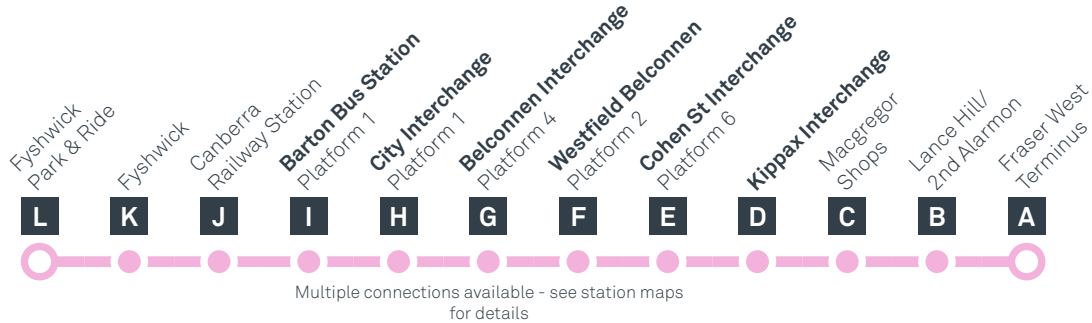

Transport
Canberra

FYSHWICK TO FRASER WEST via City and Belconnen

MONDAY TO FRIDAY (CONTINUED)

PM	R2	R3:55	S3:58	S4:00	S4:14	S4:20	S4:27	S4:35
	R2	3:14	3:16	3:24	3:29	3:47	4:10	4:13	4:15	4:29	4:35	4:42	4:50
	R2	3:26	3:28	3:37	3:45	4:03	4:26	4:29	4:31	4:45	4:51	4:58	5:06
	R2	C3:45	S3:53	S4:11	S4:34	S4:37	S4:39	S4:53	S4:59	S5:06	S5:14
	R2	C3:50	S3:58	S4:16	S4:39	S4:42	S4:44	S4:58	S5:04	S5:11	S5:19
	R2	3:41	3:43	3:52	4:00	4:18	4:41	4:44	4:46	5:00	5:06	5:13	5:21
	R2	3:57	3:59	4:08	4:16	4:34	4:57	5:00	5:02	5:16	5:22	5:29	5:37
	R2	4:08	4:10	4:19	4:27	4:45	5:08	5:11	5:13	5:27	5:33	5:40	5:48
	R2	4:20	4:22	4:31	4:39	4:57	5:20	5:23	5:25	5:39	5:45	5:52	6:00
	R2	4:32	4:34	4:43	4:51	5:09	5:32	5:35	5:37	5:51	5:57	6:04	6:12
	R2	4:44	4:46	4:55	5:03	5:21	5:44	5:47	5:49	6:03	6:09	6:16	6:24
	R2	4:55	4:57	5:06	5:14	5:32	5:55	5:58	6:00	6:14	6:20	6:27	6:35
	R2	5:06	5:08	5:17	5:25	5:43	6:06	6:09	6:11	6:25	6:31	6:38	6:46
	R2	5:17	5:19	5:28	5:36	5:54	6:17	6:20	6:22	6:36	6:42	6:49	6:57
	R2	5:32	5:34	5:43	5:51	6:09	6:32	6:35	6:37	6:51	6:57	7:03	7:10
	R2	5:42	5:44	5:53	6:01	6:19	6:42	6:45	6:47	7:01	7:06	7:12	7:19
	R2	5:52	5:54	6:03	6:11	6:29	6:52	6:55	6:57	7:09	7:14	7:20	7:27
	R2	6:02	6:04	6:13	6:21	6:39	7:02	7:04	7:06	7:17	7:22	7:28	7:35
	R2	6:12	6:14	6:23	6:31	6:49	7:10	7:12	7:14	7:25	7:30	7:36	7:43
	R2	6:22	6:24	6:33	6:41	6:59	7:18	7:20	7:22	7:33	7:38	7:44	7:51
	R2	6:32	6:34	6:43	6:51	7:06	7:25	7:27	7:29	7:40	7:45	7:51	7:58
	R2	6:42	6:44	6:53	7:01	7:13	7:32	7:34	7:36	7:47	7:52	7:58	8:05
	R2	6:55	6:57	7:05	7:11	7:23	7:42	7:44	7:46	7:57	8:02	8:08	8:15
	R2	7:10	7:12	7:20	7:26	7:38	7:57	7:59	8:01	8:12	8:17	8:23	8:30
	R2	7:23	7:25	7:33	7:39	7:51	8:10	8:12	8:14	8:25	8:30	8:36	8:43
	R2	7:36	7:38	7:46	7:52	8:04	8:23	8:25	8:27	8:38	8:43	8:49	8:56
	R2	7:47	7:49	7:57	8:03	8:15	8:34	8:36	8:38	8:49	8:54	9:00	9:07
	R2	8:02	8:04	8:12	8:18	8:30	8:49	8:51	8:53	9:04	9:09	9:15	9:22
	R2	8:17	8:19	8:27	8:33	8:45	9:04	9:06	9:08	9:19	9:24	9:30	9:37
	R2	8:32	8:34	8:42	8:48	9:00	9:19	9:21	9:23	9:34	9:39	9:45	9:52
	R2	8:47	8:49	8:57	9:03	9:15	9:34	9:36	9:38	9:49	9:54	10:00	10:07
	R2	9:02	9:04	9:12	9:18	9:30	9:49	9:51	9:53	10:04	10:09	10:15	10:22
	R2	9:17	9:19	9:27	9:33	9:45	10:04	10:06	10:08	10:19	10:24	10:30	10:37
	R2	9:32	9:34	9:42	9:48	10:00	10:19	10:21	10:23	10:34	10:39	10:45	10:52
	R2	9:47	9:49	9:57	10:03	10:15	10:34	10:36	10:38	10:49	10:54	11:00	11:07
	R2	10:02	10:04	10:12	10:18	10:30	10:49	10:51	10:53	11:04	11:09	11:15	11:22
	R2	10:17	10:19	10:27	10:33	10:45	11:04	11:06	11:08	11:19	11:24	11:30	11:37
	R2	10:32	10:34	10:42	10:48	11:00	11:19	11:21	11:23	11:34	11:39	11:45	11:52
	R2	11:15	11:34	11:36	11:38	11:49	11:54	12:00	12:07
	R2	11:30	11:49	11:51	11:53	12:04	12:09	12:15	12:22