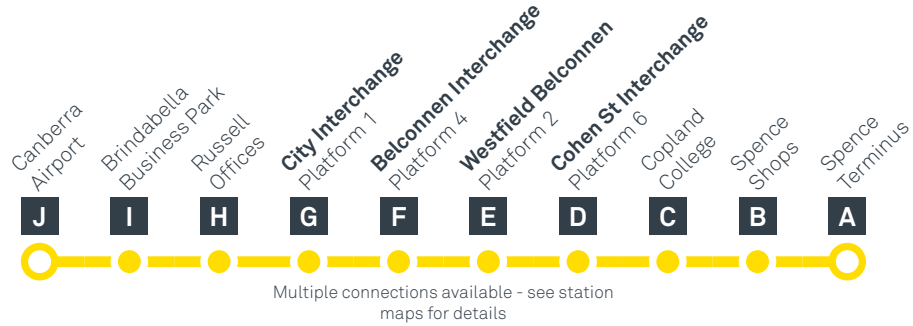

CANBERRA
IS BETTER
CONNECTED

transport.act.gov.au

ACT
Government

Transport
Canberra

AIRPORT TO SPENCE

via Brindabella and City

MONDAY TO FRIDAY

AM	R3	6:07	6:10	6:17	6:28	6:45	6:47	6:49	6:57	7:03	7:12
	R3	6:22	6:25	6:32	6:43	7:00	7:02	7:04	7:12	7:18	7:27
	R3	6:37	6:40	6:47	6:58	7:18	7:20	7:22	7:30	7:36	7:45
	R3	6:52	6:55	7:03	7:14	7:34	7:36	7:38	7:46	7:52	8:01
	R3	7:07	7:10	7:19	7:30	7:50	7:52	7:54	8:02	8:08	8:17
	R3	7:17	7:20	7:29	7:40	8:00	8:02	8:04	8:12	8:18	8:27
	R3	7:27	7:30	7:39	7:50	8:10	8:12	8:14	8:22	8:28	8:37
	R3	7:37	7:40	7:49	8:00	8:20	8:22	8:24	8:32	8:38	8:47
	R3	7:52	7:55	8:04	8:15	8:35	8:37	8:39	8:47	8:53	9:02
	R3	8:07	8:10	8:19	8:30	8:50	8:52	8:54	9:02	9:09	9:18
	R3	8:22	8:25	8:34	8:45	9:05	9:07	9:09	9:18	9:25	9:34
	R3	8:37	8:40	8:49	9:00	9:20	9:22	9:24	9:33	9:40	9:49
	R3	8:52	8:55	9:04	9:15	9:35	9:37	9:39	9:48	9:55	10:04
	R3	9:07	9:10	9:19	9:30	9:50	9:52	9:54	10:03	10:10	10:19
	R3	9:22	9:25	9:34	9:45	10:05	10:07	10:09	10:18	10:25	10:34
	R3	9:37	9:40	9:49	10:00	10:20	10:22	10:24	10:33	10:40	10:49
	R3	9:52	9:55	10:04	10:15	10:35	10:37	10:39	10:48	10:55	11:04
	R3	10:07	10:10	10:19	10:30	10:50	10:52	10:54	11:03	11:10	11:19
	R3	10:22	10:25	10:34	10:45	11:05	11:07	11:09	11:18	11:25	11:34
	R3	10:37	10:40	10:49	11:00	11:20	11:22	11:24	11:33	11:40	11:49
	R3	10:52	10:55	11:04	11:15	11:35	11:37	11:39	11:48	11:55	12:04
	R3	11:07	11:10	11:19	11:30	11:50	11:52	11:54	12:03	12:10	12:19
	R3	11:22	11:25	11:34	11:45	12:05	12:07	12:09	12:18	12:25	12:34
	R3	11:37	11:40	11:49	12:00	12:20	12:22	12:24	12:33	12:40	12:49
	R3	11:52	11:55	12:04	12:15	12:35	12:37	12:39	12:48	12:55	1:04
PM	R3	12:07	12:10	12:19	12:30	12:50	12:52	12:54	1:03	1:10	1:19
	R3	12:22	12:25	12:34	12:45	1:05	1:07	1:09	1:18	1:25	1:34
	R3	12:37	12:40	12:49	1:00	1:20	1:22	1:24	1:33	1:40	1:49
	R3	12:52	12:55	1:04	1:15	1:35	1:37	1:39	1:48	1:55	2:04
	R3	1:07	1:10	1:19	1:30	1:50	1:52	1:54	2:03	2:10	2:19
	R3	1:22	1:25	1:34	1:45	2:05	2:07	2:09	2:18	2:25	2:34
	R3	1:37	1:40	1:49	2:00	2:20	2:22	2:24	2:33	2:40	2:49
	R3	1:52	1:55	2:04	2:15	2:35	2:37	2:39	2:48	2:55	3:04
	R3	2:07	2:10	2:19	2:30	2:50	2:52	2:54	3:03	3:10	3:19
	R3	2:22	2:25	2:34	2:45	3:05	3:07	3:09	3:18	3:25	3:34
	R3	2:37	2:40	2:49	3:00	3:20	3:22	3:24	3:33	3:40	3:49
	R3	2:52	2:55	3:04	3:15	3:36	3:39	3:41	3:51	3:58	4:07
	R3	3:07	3:10	3:19	3:30	3:53	3:56	3:58	4:08	4:15	4:24
	R3	3:22	3:25	3:34	3:49	4:12	4:15	4:17	4:27	4:34	4:44
	R3	3:37	3:40	3:50	4:05	4:28	4:31	4:33	4:43	4:50	4:59
	R3	3:47	3:50	4:00	4:15	4:38	4:41	4:43	4:53	5:00	5:09
	R3	3:57	4:00	4:10	4:25	4:48	4:51	4:53	5:03	5:10	5:19
	R3	4:07	4:10	4:20	4:35	4:58	5:01	5:03	5:13	5:20	5:29
	R3	4:17	4:20	4:30	4:45	5:08	5:11	5:13	5:23	5:30	5:39