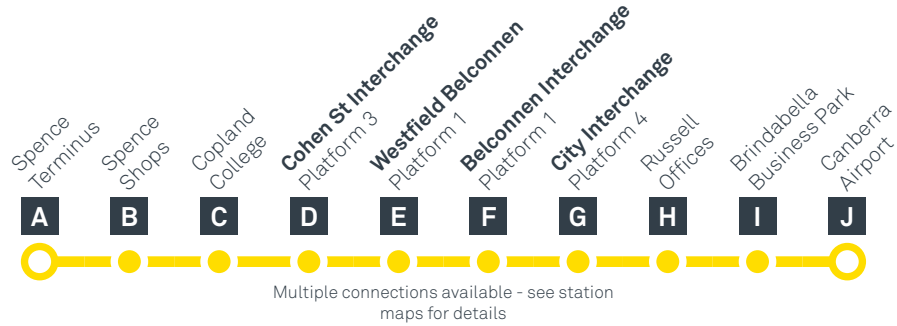

CANBERRA
IS BETTER
CONNECTED

transport.act.gov.au

ACT
Government

Transport
Canberra

SPENCE TO AIRPORT via City and Brindabella

SUNDAY AND PUBLIC HOLIDAYS

AM	R3	7:03	7:07	7:12	7:21	7:23	7:25	7:42	7:50	7:58	8:02
	R3	7:33	7:37	7:42	7:51	7:53	7:55	8:12	8:20	8:28	8:32
	R3	8:03	8:07	8:12	8:21	8:23	8:25	8:42	8:50	8:58	9:02
	R3	8:33	8:37	8:42	8:51	8:53	8:55	9:12	9:20	9:28	9:32
	R3	9:03	9:07	9:12	9:21	9:23	9:25	9:42	9:50	9:58	10:02
	R3	9:33	9:37	9:42	9:51	9:53	9:55	10:12	10:20	10:28	10:32
	R3	10:03	10:07	10:12	10:21	10:23	10:25	10:42	10:50	10:58	11:02
	R3	10:33	10:37	10:42	10:51	10:53	10:55	11:12	11:20	11:28	11:32
	R3	11:03	11:07	11:12	11:21	11:23	11:25	11:42	11:50	11:58	12:02
	R3	11:33	11:37	11:42	11:51	11:53	11:55	12:12	12:20	12:28	12:32
PM	R3	12:03	12:07	12:12	12:21	12:23	12:25	12:42	12:50	12:58	1:02
	R3	12:33	12:37	12:42	12:51	12:53	12:55	1:12	1:20	1:28	1:32
	R3	1:03	1:07	1:12	1:21	1:23	1:25	1:42	1:50	1:58	2:02
	R3	1:33	1:37	1:42	1:51	1:53	1:55	2:12	2:20	2:28	2:32
	R3	2:03	2:07	2:12	2:21	2:23	2:25	2:42	2:50	2:58	3:02
	R3	2:33	2:37	2:42	2:51	2:53	2:55	3:12	3:20	3:28	3:32
	R3	3:03	3:07	3:12	3:21	3:23	3:25	3:42	3:50	3:58	4:02
	R3	3:33	3:37	3:42	3:51	3:53	3:55	4:12	4:20	4:28	4:32
	R3	4:03	4:07	4:12	4:21	4:23	4:25	4:42	4:50	4:58	5:02
	R3	4:33	4:37	4:42	4:51	4:53	4:55	5:12	5:20	5:28	5:32
	R3	5:03	5:07	5:12	5:21	5:23	5:25	5:42	5:50	5:58	6:02
	R3	5:33	5:37	5:42	5:51	5:53	5:55	6:12	6:20	6:28	6:32
	R3	6:03	6:07	6:12	6:21	6:23	6:25	6:42	6:50	6:58	7:02
	R3	6:33	6:37	6:42	6:51	6:53	6:55	7:12	7:20	7:28	7:32
	R3	7:03	7:07	7:12	7:21	7:23	7:25	7:42	7:50	7:58	8:02
	R3	7:33	7:37	7:42	7:51	7:53	7:55	8:12	8:20	8:28	8:32
	R3	8:03	8:07	8:12	8:21	8:23	8:25	8:42	8:50	8:58	9:02
	R3	8:33	8:37	8:42	8:51	8:53	8:55	9:12	9:20	9:28	9:32
	R3	9:03	9:07	9:12	9:21	9:23	9:25	9:42