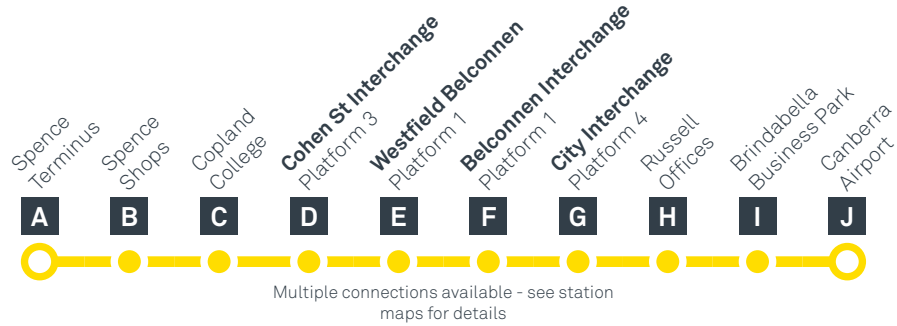

CANBERRA
IS BETTER
CONNECTED

transport.act.gov.au

ACT
Government

Transport
Canberra

SPENCE TO AIRPORT via City and Brindabella

SATURDAY

AM	R3	6:03	6:07	6:12	6:21	6:23	6:25	6:42	6:50	6:58	7:02
	R3	6:33	6:37	6:42	6:51	6:53	6:55	7:12	7:20	7:28	7:32
	R3	7:03	7:07	7:12	7:21	7:23	7:25	7:42	7:50	7:58	8:02
	R3	7:33	7:37	7:42	7:51	7:53	7:55	8:12	8:20	8:28	8:32
	R3	8:03	8:07	8:12	8:21	8:23	8:25	8:42	8:50	8:58	9:02
	R3	8:33	8:37	8:42	8:51	8:53	8:55	9:12	9:20	9:28	9:32
	R3	9:03	9:07	9:12	9:21	9:23	9:25	9:42	9:50	9:58	10:02
	R3	9:33	9:37	9:42	9:51	9:53	9:55	10:12	10:20	10:28	10:32
	R3	10:03	10:07	10:12	10:21	10:23	10:25	10:42	10:50	10:58	11:02
	R3	10:33	10:37	10:42	10:51	10:53	10:55	11:12	11:20	11:28	11:32
	R3	11:03	11:07	11:12	11:21	11:23	11:25	11:42	11:50	11:58	12:02
	R3	11:33	11:37	11:42	11:51	11:53	11:55	12:12	12:20	12:28	12:32
PM	R3	12:03	12:07	12:12	12:21	12:23	12:25	12:42	12:50	12:58	1:02
	R3	12:33	12:37	12:42	12:51	12:53	12:55	1:12	1:20	1:28	1:32
	R3	1:03	1:07	1:12	1:21	1:23	1:25	1:42	1:50	1:58	2:02
	R3	1:33	1:37	1:42	1:51	1:53	1:55	2:12	2:20	2:28	2:32
	R3	2:03	2:07	2:12	2:21	2:23	2:25	2:42	2:50	2:58	3:02
	R3	2:33	2:37	2:42	2:51	2:53	2:55	3:12	3:20	3:28	3:32
	R3	3:03	3:07	3:12	3:21	3:23	3:25	3:42	3:50	3:58	4:02
	R3	3:33	3:37	3:42	3:51	3:53	3:55	4:12	4:20	4:28	4:32
	R3	4:03	4:07	4:12	4:21	4:23	4:25	4:42	4:50	4:58	5:02
	R3	4:33	4:37	4:42	4:51	4:53	4:55	5:12	5:20	5:28	5:32
	R3	5:03	5:07	5:12	5:21	5:23	5:25	5:42	5:50	5:58	6:02
	R3	5:33	5:37	5:42	5:51	5:53	5:55	6:12	6:20	6:28	6:32
	R3	6:03	6:07	6:12	6:21	6:23	6:25	6:42	6:50	6:58	7:02
	R3	6:33	6:37	6:42	6:51	6:53	6:55	7:12	7:20	7:28	7:32
	R3	7:03	7:07	7:12	7:21	7:23	7:25	7:42	7:50	7:58	8:02
	R3	7:33	7:37	7:42	7:51	7:53	7:55	8:12	8:20	8:28	8:32
	R3	8:03	8:07	8:12	8:21	8:23	8:25	8:42	8:50	8:58	9:02
	R3	8:33	8:37	8:42	8:51	8:53	8:55	9:12	9:20	9:28	9:32
	R3	9:03	9:07	9:12	9:21	9:23	9:25	9:42
	R3	9:33	9:37	9:42	9:51	9:53	9:55	10:12
	R3	10:03	10:07	10:12	10:21	10:23	10:25	10:42
	R3	10:33	10:37	10:42	10:51	10:53	10:55	11:12
	R3	11:03	11:07	11:12	11:21	11:23	11:25	11:42
	R3	11:33	11:37	11:42	11:51	11:53	11:55	12:12
AM	R3	12:03	12:07	12:12	12:21	12:23	12:25	12:42