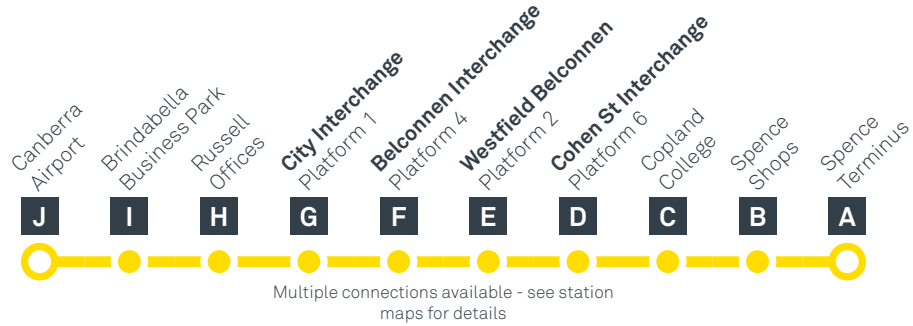

CANBERRA IS BETTER CONNECTED

transport.act.gov.au

ACT Government

Transport Canberra

AIRPORT TO SPENCE

via Brindabella and City

SUNDAY AND PUBLIC HOLIDAYS

AM	R3	7:41	7:43	7:51	7:58	8:15	8:17	8:19	8:27	8:33	8:40
	R3	8:11	8:13	8:21	8:28	8:45	8:47	8:49	8:57	9:03	9:10
	R3	8:41	8:43	8:51	8:58	9:15	9:17	9:19	9:27	9:33	9:40
	R3	9:11	9:13	9:21	9:28	9:45	9:47	9:49	9:57	10:03	10:10
	R3	9:41	9:43	9:51	9:58	10:15	10:17	10:19	10:27	10:33	10:40
	R3	10:11	10:13	10:21	10:28	10:45	10:47	10:49	10:57	11:03	11:10
	R3	10:41	10:43	10:51	10:58	11:15	11:17	11:19	11:27	11:33	11:40
	R3	11:11	11:13	11:21	11:28	11:45	11:47	11:49	11:57	12:03	12:10
	R3	11:41	11:43	11:51	11:58	12:15	12:17	12:19	12:27	12:33	12:40
	PM	R3	12:11	12:13	12:21	12:28	12:45	12:47	12:49	1:03	1:10
	R3	12:41	12:43	12:51	12:58	1:15	1:17	1:19	1:27	1:33	1:40
	R3	1:11	1:13	1:21	1:28	1:45	1:47	1:49	1:57	2:03	2:10
	R3	1:41	1:43	1:51	1:58	2:15	2:17	2:19	2:27	2:33	2:40
	R3	2:11	2:13	2:21	2:28	2:45	2:47	2:49	2:57	3:03	3:10
	R3	2:41	2:43	2:51	2:58	3:15	3:17	3:19	3:27	3:33	3:40
	R3	3:11	3:13	3:21	3:28	3:45	3:47	3:49	3:57	4:03	4:10
	R3	3:41	3:43	3:51	3:58	4:15	4:17	4:19	4:27	4:33	4:40
	R3	4:11	4:13	4:21	4:28	4:45	4:47	4:49	4:57	5:03	5:10
	R3	4:41	4:43	4:51	4:58	5:15	5:17	5:19	5:27	5:33	5:40
	R3	5:11	5:13	5:21	5:28	5:45	5:47	5:49	5:57	6:03	6:10
	R3	5:41	5:43	5:51	5:58	6:15	6:17	6:19	6:27	6:33	6:40
	R3	6:11	6:13	6:21	6:28	6:45	6:47	6:49	6:57	7:03	7:10
	R3	6:41	6:43	6:51	6:58	7:15	7:17	7:19	7:27	7:33	7:40
	R3	7:11	7:13	7:21	7:28	7:45	7:47	7:49	7:57	8:03	8:10
	R3	7:41	7:43	7:51	7:58	8:15	8:17	8:19	8:27	8:33	8:40
	R3	8:11	8:13	8:21	8:28	8:45	8:47	8:49	8:57	9:03	9:10
	R3	8:41	8:43	8:51	8:58	9:15	9:17	9:19	9:27	9:33	9:40