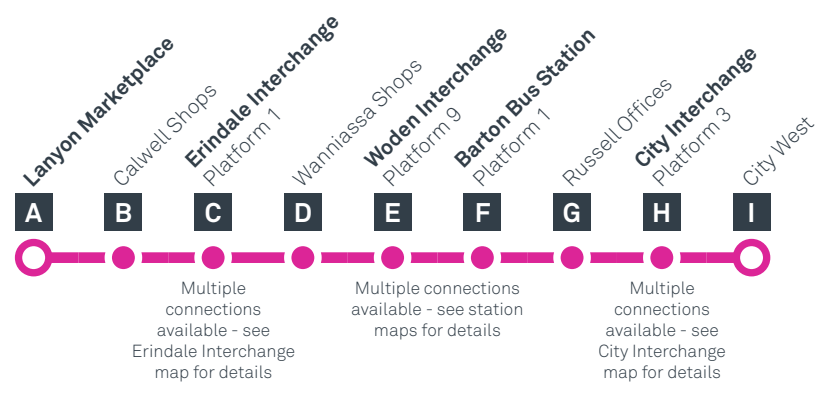

CANBERRA
IS BETTER
CONNECTED

transport.act.gov.au

ACT
Government

Transport
Canberra

LANYON TO CITY via Erindale and Russell

SATURDAY

AM	R5	5:59	6:06	6:13	6:18	6:27	6:41	6:44	6:52	6:59
	R5	6:29	6:36	6:43	6:48	6:57	7:11	7:14	7:22	7:29
	R5	6:59	7:06	7:13	7:18	7:27	7:41	7:44	7:52	7:59
	R5	7:29	7:36	7:43	7:48	7:57	8:11	8:14	8:22	8:29
	R5	7:59	8:06	8:13	8:18	8:27	8:41	8:44	8:52	8:59
	R5	8:29	8:36	8:43	8:48	8:57	9:11	9:14	9:22	9:29
	R5	8:59	9:06	9:13	9:18	9:27	9:41	9:44	9:52	9:59
	R5	9:29	9:36	9:43	9:48	9:57	10:11	10:14	10:22	10:29
	R5	9:59	10:06	10:13	10:18	10:27	10:41	10:44	10:52	10:59
	R5	10:29	10:36	10:43	10:48	10:57	11:11	11:14	11:22	11:29
	R5	10:59	11:06	11:13	11:18	11:27	11:41	11:44	11:52	11:59
	R5	11:29	11:36	11:43	11:48	11:57	12:11	12:14	12:22	12:29
PM	R5	11:59	12:06	12:13	12:18	12:27	12:41	12:44	12:52	12:59
	R5	12:29	12:36	12:43	12:48	12:57	1:11	1:14	1:22	1:29
	R5	12:59	1:06	1:13	1:18	1:27	1:41	1:44	1:52	1:59
	R5	1:29	1:36	1:43	1:48	1:57	2:11	2:14	2:22	2:29
	R5	1:59	2:06	2:13	2:18	2:27	2:41	2:44	2:52	2:59
	R5	2:29	2:36	2:43	2:48	2:57	3:11	3:14	3:22	3:29
	R5	2:59	3:06	3:13	3:18	3:27	3:41	3:44	3:52	3:59
	R5	3:29	3:36	3:43	3:48	3:57	4:11	4:14	4:22	4:29
	R5	3:59	4:06	4:13	4:18	4:27	4:41	4:44	4:52	4:59
	R5	4:29	4:36	4:43	4:48	4:57	5:11	5:14	5:22	5:29
	R5	4:59	5:06	5:13	5:18	5:27	5:41	5:44	5:52	5:59
	R5	5:29	5:36	5:43	5:48	5:57	6:11	6:14	6:22	6:29
	R5	5:59	6:06	6:13	6:18	6:27	6:41	6:44	6:52	6:59
	R5	6:29	6:36	6:43	6:48	6:57	7:11	7:14	7:22	7:29
	R5	6:59	7:06	7:13	7:18	7:27	7:41	7:44	7:52	7:59
	R5	7:29	7:36	7:43	7:48	7:57	8:11	8:14	8:22	8:29
	R5	7:59	8:06	8:13	8:18	8:27	8:41	8:44	8:52	8:59
	R5	8:29	8:36	8:43	8:48	8:57	9:11	9:14	9:22	9:29
	R5	8:59	9:06	9:13	9:18	9:27	9:41	9:44	9:52	9:59
	R5	9:29	9:36	9:43	9:48	9:57	10:11	10:14	10:22	10:29
	R5	9:59	10:06	10:13	10:18	10:27	10:41	10:44	10:52	10:59
	R5	10:29	10:36	10:43	10:48	10:57	11:11	11:14	11:22	11:29
	R5	10:59	11:06	11:13	11:18	11:27	11:41	11:44	11:52	11:59
	R5	11:29	11:36	11:43	11:48	11:57	12:11	12:14	12:22	12:29