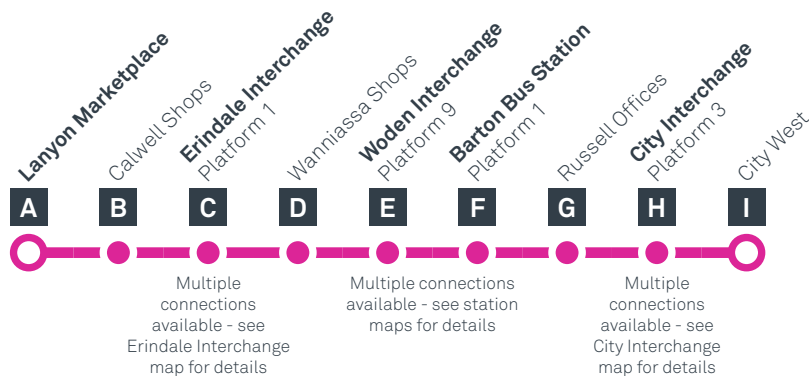

CANBERRA
IS BETTER
CONNECTED

transport.act.gov.au

ACT
Government

Transport
Canberra

LANYON TO CITY via Erindale and Russell

SUNDAY AND PUBLIC HOLIDAYS

AM	R5	6:59	7:06	7:13	7:18	7:27	7:41	7:44	7:52	7:59
	R5	7:29	7:36	7:43	7:48	7:57	8:11	8:14	8:22	8:29
	R5	7:59	8:06	8:13	8:18	8:27	8:41	8:44	8:52	8:59
	R5	8:29	8:36	8:43	8:48	8:57	9:11	9:14	9:22	9:29
	R5	8:59	9:06	9:13	9:18	9:27	9:41	9:44	9:52	9:59
	R5	9:29	9:36	9:43	9:48	9:57	10:11	10:14	10:22	10:29
	R5	9:59	10:06	10:13	10:18	10:27	10:41	10:44	10:52	10:59
	R5	10:29	10:36	10:43	10:48	10:57	11:11	11:14	11:22	11:29
	R5	10:59	11:06	11:13	11:18	11:27	11:41	11:44	11:52	11:59
	R5	11:29	11:36	11:43	11:48	11:57	12:11	12:14	12:22	12:29
	R5	11:59	12:06	12:13	12:18	12:27	12:41	12:44	12:52	12:59
	PM	R5	12:29	12:36	12:43	12:48	1:11	1:14	1:22	1:29
	R5	12:59	1:06	1:13	1:18	1:27	1:41	1:44	1:52	1:59
	R5	1:29	1:36	1:43	1:48	1:57	2:11	2:14	2:22	2:29
	R5	1:59	2:06	2:13	2:18	2:27	2:41	2:44	2:52	2:59
	R5	2:29	2:36	2:43	2:48	2:57	3:11	3:14	3:22	3:29
	R5	2:59	3:06	3:13	3:18	3:27	3:41	3:44	3:52	3:59
	R5	3:29	3:36	3:43	3:48	3:57	4:11	4:14	4:22	4:29
	R5	3:59	4:06	4:13	4:18	4:27	4:41	4:44	4:52	4:59
	R5	4:29	4:36	4:43	4:48	4:57	5:11	5:14	5:22	5:29
	R5	4:59	5:06	5:13	5:18	5:27	5:41	5:44	5:52	5:59
	R5	5:29	5:36	5:43	5:48	5:57	6:11	6:14	6:22	6:29
	R5	5:59	6:06	6:13	6:18	6:27	6:41	6:44	6:52	6:59
	R5	6:29	6:36	6:43	6:48	6:57	7:11	7:14	7:22	7:29
	R5	6:59	7:06	7:13	7:18	7:27	7:41	7:44	7:52	7:59
	R5	7:29	7:36	7:43	7:48	7:57	8:11	8:14	8:22	8:29
	R5	7:59	8:06	8:13	8:18	8:27	8:41	8:44	8:52	8:59
	R5	8:29	8:36	8:43	8:48	8:57	9:11	9:14	9:22	9:29