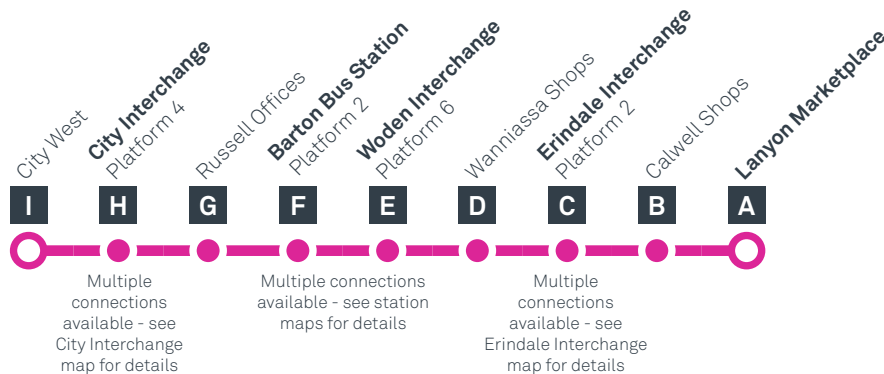

CANBERRA
IS BETTER
CONNECTED

transport.act.gov.au

ACT
Government

Transport
Canberra

CITY TO LANYON via Russell and Erindale

SATURDAY

AM	R5	6:19	6:22	6:32	6:35	6:49	6:59	7:03	7:10	7:19
	R5	6:49	6:52	7:02	7:05	7:19	7:29	7:33	7:40	7:49
	R5	7:19	7:22	7:32	7:35	7:49	7:59	8:03	8:10	8:19
	R5	7:49	7:52	8:02	8:05	8:19	8:29	8:33	8:40	8:49
	R5	8:19	8:22	8:32	8:35	8:49	8:59	9:03	9:10	9:19
	R5	8:49	8:52	9:02	9:05	9:19	9:29	9:33	9:40	9:49
	R5	9:19	9:22	9:32	9:35	9:49	9:59	10:03	10:10	10:19
	R5	9:49	9:52	10:02	10:05	10:19	10:29	10:33	10:40	10:49
	R5	10:19	10:22	10:32	10:35	10:49	10:59	11:03	11:10	11:19
	R5	10:49	10:52	11:02	11:05	11:19	11:29	11:33	11:40	11:49
	R5	11:19	11:22	11:32	11:35	11:49	11:59	12:03	12:10	12:19
	R5	11:49	11:52	12:02	12:05	12:19	12:29	12:33	12:40	12:49
PM	R5	12:19	12:22	12:32	12:35	12:49	12:59	1:03	1:10	1:19
	R5	12:49	12:52	1:02	1:05	1:19	1:29	1:33	1:40	1:49
	R5	1:19	1:22	1:32	1:35	1:49	1:59	2:03	2:10	2:19
	R5	1:49	1:52	2:02	2:05	2:19	2:29	2:33	2:40	2:49
	R5	2:19	2:22	2:32	2:35	2:49	2:59	3:03	3:10	3:19
	R5	2:49	2:52	3:02	3:05	3:19	3:29	3:33	3:40	3:49
	R5	3:19	3:22	3:32	3:35	3:49	3:59	4:03	4:10	4:19
	R5	3:49	3:52	4:02	4:05	4:19	4:29	4:33	4:40	4:49
	R5	4:19	4:22	4:32	4:35	4:49	4:59	5:03	5:10	5:19
	R5	4:49	4:52	5:02	5:05	5:19	5:29	5:33	5:40	5:49
	R5	5:19	5:22	5:32	5:35	5:49	5:59	6:03	6:10	6:19
	R5	5:49	5:52	6:02	6:05	6:19	6:29	6:33	6:40	6:49
	R5	6:19	6:22	6:32	6:35	6:49	6:59	7:03	7:10	7:19
	R5	6:49	6:52	7:02	7:05	7:19	7:29	7:33	7:40	7:49
	R5	7:19	7:22	7:32	7:35	7:49	7:59	8:03	8:10	8:19
	R5	7:49	7:52	8:02	8:05	8:19	8:29	8:33	8:40	8:49
	R5	8:19	8:22	8:32	8:35	8:49	8:59	9:03	9:10	9:19
	R5	8:49	8:52	9:02	9:05	9:19	9:29	9:33	9:40	9:49
	R5	9:19	9:22	9:32	9:35	9:49	9:59	10:03	10:10	10:19
	R5	9:49	9:52	10:02	10:05	10:19	10:29	10:33	10:40	10:49
	R5	10:19	10:22	10:32	10:35	10:49	10:59	11:03	11:10	11:19
	R5	10:49	10:52	11:02	11:05	11:19	11:29	11:33	11:40	11:49
	R5	11:19	11:22	11:32	11:35	11:49	11:59	12:03	12:10	12:19
	R5	11:49	11:52	12:02	12:05	12:19	12:29	12:33	12:40	12:49