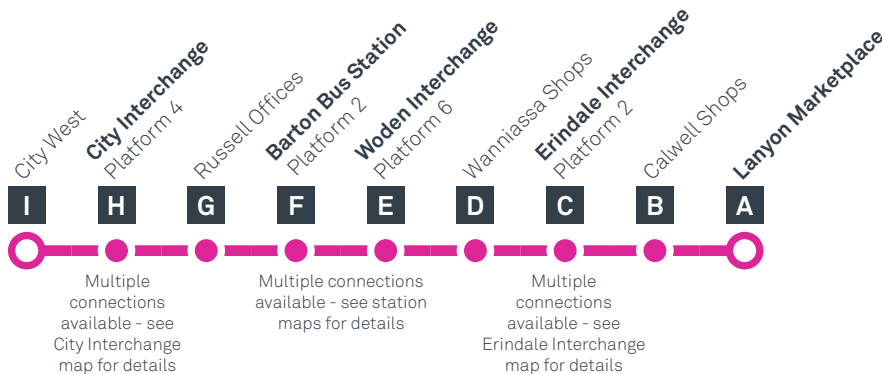

CANBERRA
IS BETTER
CONNECTED

transport.act.gov.au

ACT
Government

Transport
Canberra

CITY TO LANYON via Russell and Erindale

MONDAY TO FRIDAY

AM	R5	5:49	5:53	6:03	6:06	6:21	6:31	6:36	6:43	6:51
	R5	6:08	6:12	6:22	6:25	6:40	6:50	6:55	7:02	7:10
	R5	6:21	6:25	6:35	6:38	6:53	7:04	7:11	7:19	7:27
	R5	6:31	6:35	6:45	6:48	7:03	7:15	7:22	7:30	7:38
	R5	6:41	6:45	6:55	6:58	7:14	7:26	7:33	7:41	7:49
	R5	6:51	6:55	7:06	7:10	7:26	7:38	7:45	7:53	8:01
	R5	7:01	7:05	7:16	7:20	7:36	7:48	7:55	8:03	8:11
	R5	7:11	7:15	7:26	7:30	7:46	7:58	8:05	8:13	8:21
	R5	7:21	7:25	7:36	7:40	7:56	8:08	8:15	8:23	8:31
	R5	7:31	7:35	7:46	7:50	8:06	8:18	8:25	8:33	8:41
	R5	7:41	7:45	7:56	8:00	8:16	8:28	8:35	8:43	8:51
	R5	7:51	7:55	8:06	8:10	8:26	8:38	8:45	8:53	9:01
	R5	8:01	8:05	8:16	8:20	8:36	8:48	8:55	9:03	9:11
	R5	8:11	8:15	8:26	8:30	8:46	8:58	9:05	9:12	9:19
	R5	8:21	8:25	8:36	8:40	8:56	9:07	9:13	9:20	9:28
	R5	8:34	8:38	8:49	8:53	9:09	9:19	9:25	9:32	9:40
	R5	8:49	8:53	9:04	9:07	9:23	9:33	9:39	9:46	9:53
	R5	9:05	9:08	9:18	9:21	9:37	9:47	9:53	10:00	10:08
	R5	9:20	9:23	9:33	9:36	9:52	10:02	10:08	10:15	10:23
R5	9:35	9:38	9:48	9:51	10:07	10:17	10:23	10:30	10:38	
R5	9:50	9:53	10:03	10:06	10:22	10:32	10:38	10:45	10:53	
R5	10:05	10:08	10:18	10:21	10:37	10:47	10:53	11:00	11:08	
R5	10:20	10:23	10:33	10:36	10:52	11:02	11:08	11:15	11:23	
R5	10:35	10:38	10:48	10:51	11:07	11:17	11:23	11:30	11:38	
R5	10:50	10:53	11:03	11:06	11:22	11:32	11:38	11:45	11:53	
R5	11:05	11:08	11:18	11:21	11:37	11:47	11:53	12:00	12:08	
R5	11:20	11:23	11:33	11:36	11:52	12:02	12:08	12:15	12:23	
R5	11:35	11:38	11:48	11:51	12:07	12:17	12:23	12:30	12:38	
R5	11:50	11:53	12:03	12:06	12:22	12:32	12:38	12:45	12:53	
PM	R5	12:05	12:08	12:18	12:21	12:37	12:47	12:53	1:00	1:08
	R5	12:20	12:23	12:33	12:36	12:52	1:02	1:08	1:15	1:23
	R5	12:35	12:38	12:48	12:51	1:07	1:17	1:23	1:30	1:38
	R5	12:50	12:53	1:03	1:06	1:22	1:32	1:38	1:45	1:53
	R5	1:05	1:08	1:18	1:21	1:37	1:47	1:53	2:00	2:08
	R5	1:20	1:23	1:33	1:36	1:52	2:02	2:08	2:15	2:23
	R5	1:35	1:38	1:48	1:51	2:07	2:17	2:23	2:30	2:38
	R5	1:50	1:53	2:03	2:06	2:22	2:32	2:38	2:45	2:53
	R5	2:05	2:08	2:18	2:21	2:37	2:47	2:53	3:00	3:08
	R5	2:20	2:23	2:33	2:36	2:52	3:02	3:08	3:15	3:23
	R5	2:35	2:38	2:48	2:51	3:07	3:17	3:23	3:30	3:39
	R5	2:48	2:51	3:01	3:04	3:20	3:30	3:37	3:45	3:54
	R5	3:01	3:04	3:14	3:17	3:33	3:45	3:52	4:00	4:09
	R5	A3:37	S3:49	S3:56	S4:04	S4:13
	R5	3:10	3:13	3:23	3:26	3:43	3:55	4:02	4:10	4:19