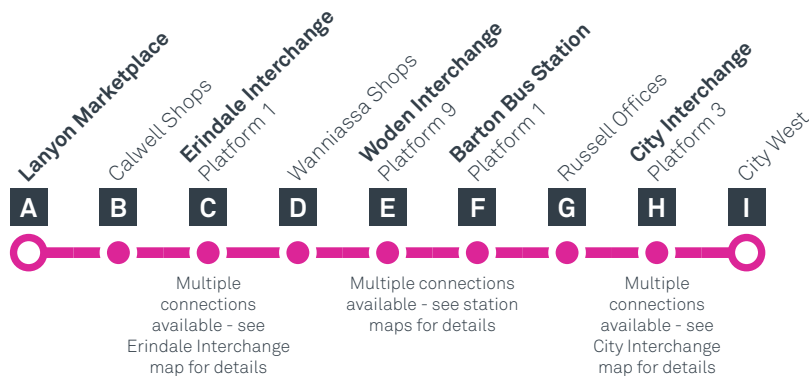

CANBERRA
IS BETTER
CONNECTED

transport.act.gov.au

ACT
Government

Transport
Canberra

LANYON TO CITY via Erindale and Russell

MONDAY TO FRIDAY (CONTINUED)

PM	R5	3:19	3:27	3:34	3:40	3:49	4:04	4:10	4:25	4:32
	R5	3:34	3:42	3:49	3:55	4:04	4:19	4:25	4:40	4:47
	R5	3:49	3:57	4:04	4:10	4:19	4:34	4:40	4:55	5:02
	R5	4:04	4:12	4:19	4:25	4:34	4:49	4:55	5:10	5:17
	R5	4:19	4:27	4:34	4:40	4:49	5:04	5:10	5:25	5:32
	R5	4:32	4:40	4:47	4:53	5:02	5:17	5:23	5:38	5:45
	R5	4:44	4:52	4:59	5:05	5:14	5:29	5:35	5:50	5:57
	R5	4:55	5:03	5:10	5:16	5:25	5:40	5:46	6:01	6:08
	R5	5:06	5:14	5:21	5:27	5:36	5:51	5:57	6:12	6:19
	R5	5:16	5:24	5:31	5:37	5:46	6:01	6:07	6:22	6:29
	R5	5:26	5:34	5:41	5:47	5:56	6:11	6:17	6:32	6:39
	R5	5:36	5:44	5:51	5:57	6:06	6:21	6:27	6:42	6:49
	R5	5:46	5:54	6:01	6:07	6:16	6:31	6:37	6:52	6:59
	R5	5:56	6:04	6:11	6:17	6:26	6:41	6:47	7:01	7:06
	R5	6:06	6:14	6:21	6:27	6:36	6:51	6:57	7:06	7:11
	R5	6:16	6:24	6:31	6:37	6:46	7:01	7:04	7:12	7:17
	R5	6:31	6:39	6:46	6:52	7:01	7:14	7:17	7:26	7:31
	R5	6:46	6:54	7:01	7:05	7:14	7:27	7:30	7:40	7:45
	R5	7:01	7:09	7:16	7:20	7:29	7:42	7:45	7:55	8:00
	R5	7:16	7:24	7:31	7:35	7:44	7:57	8:00	8:10	8:15
	R5	7:31	7:39	7:46	7:50	7:59	8:12	8:15	8:25	8:30
	R5	7:46	7:54	8:01	8:05	8:14	8:27	8:30	8:40	8:45
	R5	8:01	8:09	8:16	8:20	8:29	8:42	8:45	8:55	9:00
	R5	8:22	8:30	8:37	8:41	8:50	9:03	9:06	9:16	9:21
	R5	8:42	8:50	8:57	9:01	9:10	9:23	9:26	9:36	9:41
	R5	9:12	9:20	9:27	9:31	9:40	9:53	9:56	10:06	10:11
	R5	9:42	9:50	9:57	10:01	10:10	10:23	10:26	10:36	10:41
	R5	10:12	10:20	10:27	10:31	10:40	10:53	10:56	11:06	11:11
	R5	10:42	10:50	10:57	11:01	11:10	11:23	11:26	11:36	11:41
	R5	11:12	11:20	11:27	11:31	11:40	11:53	11:56	12:06	12:11