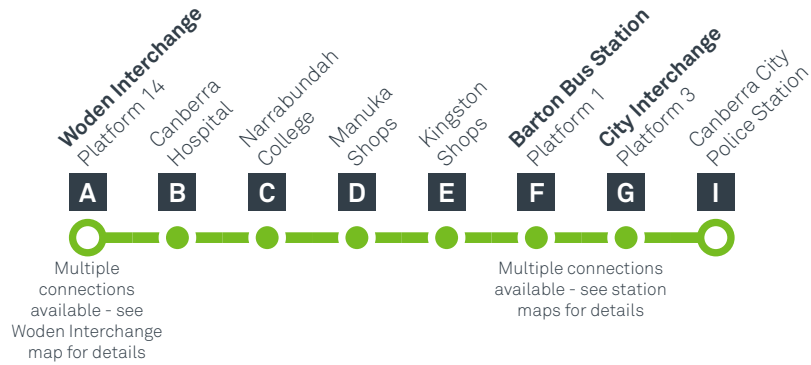

CANBERRA
IS BETTER
CONNECTED

transport.act.gov.au

ACT
Government

Transport
Canberra

WODEN TO CITY WEST via Kingston

SATURDAY

AM	R6	6:09	6:16	6:24	6:30	6:34	6:39	6:52	6:59
	R6	6:39	6:46	6:54	7:00	7:04	7:09	7:22	7:29
	R6	7:09	7:16	7:24	7:30	7:34	7:39	7:52	7:59
	R6	7:39	7:46	7:54	8:00	8:04	8:09	8:22	8:29
	R6	8:09	8:16	8:24	8:30	8:34	8:39	8:52	8:59
	R6	8:39	8:46	8:54	9:00	9:04	9:09	9:22	9:29
	R6	9:09	9:16	9:24	9:30	9:34	9:39	9:52	9:59
	R6	9:39	9:46	9:54	10:00	10:04	10:09	10:22	10:29
	R6	10:09	10:16	10:24	10:30	10:34	10:39	10:52	10:59
	R6	10:39	10:46	10:54	11:00	11:04	11:09	11:22	11:29
	R6	11:09	11:16	11:24	11:30	11:34	11:39	11:52	11:59
	R6	11:39	11:46	11:54	12:00	12:04	12:09	12:22	12:29
PM	R6	12:09	12:16	12:24	12:30	12:34	12:39	12:52	12:59
	R6	12:39	12:46	12:54	1:00	1:04	1:09	1:22	1:29
	R6	1:09	1:16	1:24	1:30	1:34	1:39	1:52	1:59
	R6	1:39	1:46	1:54	2:00	2:04	2:09	2:22	2:29
	R6	2:09	2:16	2:24	2:30	2:34	2:39	2:52	2:59
	R6	2:39	2:46	2:54	3:00	3:04	3:09	3:22	3:29
	R6	3:09	3:16	3:24	3:30	3:34	3:39	3:52	3:59
	R6	3:39	3:46	3:54	4:00	4:04	4:09	4:22	4:29
	R6	4:09	4:16	4:24	4:30	4:34	4:39	4:52	4:59
	R6	4:39	4:46	4:54	5:00	5:04	5:09	5:22	5:29
	R6	5:09	5:16	5:24	5:30	5:34	5:39	5:52	5:59
	R6	5:39	5:46	5:54	6:00	6:04	6:09	6:22	6:29
	R6	6:09	6:16	6:24	6:30	6:34	6:39	6:52	6:59
	R6	6:39	6:46	6:54	7:00	7:04	7:09	7:22	7:29
	R6	7:09	7:16	7:24	7:30	7:34	7:39	7:52	7:59
	R6	7:39	7:46	7:54	8:00	8:04	8:09	8:22	8:29
	R6	8:09	8:16	8:24	8:30	8:34	8:39	8:52	8:59
	R6	8:39	8:46	8:54	9:00	9:04	9:09	9:22	9:29
	R6	9:09	9:16	9:24	9:30	9:34	9:39	9:52	9:59
	R6	9:39	9:46	9:54	10:00	10:04	10:09	10:22	10:29
	R6	10:09	10:16	10:24	10:30	10:34	10:39	10:52	10:59
	R6	10:39	10:46	10:54	11:00	11:04	11:09	11:22	11:29
	R6	11:09	11:16	11:24	11:30	11:34	11:39	11:52	11:59
	R6	11:39	11:46	11:54	12:00	12:04	12:09	12:22	12:29
AM	R6	12:09	12:16	12:24	12:30	12:34	12:39	12:52	12:59