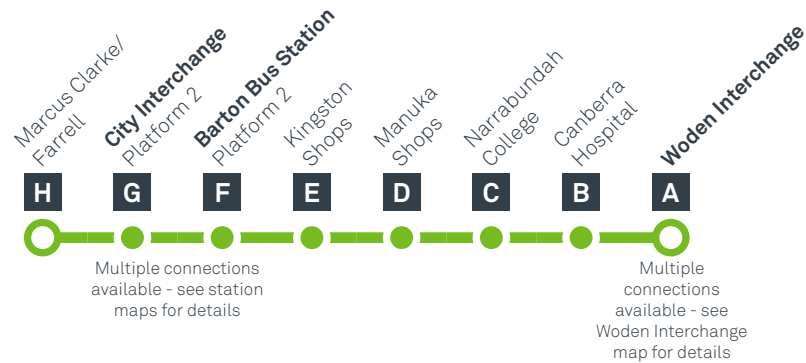

CANBERRA
IS BETTER
CONNECTED

transport.act.gov.au

ACT
Government

Transport
Canberra

CITY WEST TO WODEN via Kingston

MONDAY TO FRIDAY

AM	R6	6:12	6:18	6:28	6:32	6:34	6:41	6:50	6:56
	R6	6:27	6:33	6:43	6:47	6:49	6:56	7:06	7:14
	R6	6:42	6:48	6:58	7:03	7:07	7:13	7:24	7:32
	R6	6:57	7:03	7:15	7:19	7:23	7:29	7:40	7:48
	R6	7:12	7:22	7:32	7:38	7:42	7:48	7:59	8:07
	R6	7:27	7:37	7:47	7:53	7:57	8:03	8:14	8:22
	R6	7:42	7:52	8:02	8:08	8:12	8:18	8:29	8:37
	R6	7:57	8:07	8:17	8:23	8:27	8:33	8:44	8:52
	R6	8:12	8:22	8:32	8:38	8:42	8:48	8:59	9:05
	R6	S8:19	S8:29	S8:39	S8:45	S8:49	S8:55	S9:05	S9:11
	R6	8:27	8:37	8:47	8:53	8:57	9:03	9:13	9:19
	R6	8:42	8:52	9:02	9:07	9:10	9:16	9:26	9:32
	R6	8:57	9:06	9:16	9:21	9:24	9:30	9:40	9:46
	R6	9:11	9:20	9:30	9:35	9:38	9:44	9:54	10:00
	R6	9:25	9:34	9:44	9:49	9:52	9:58	10:08	10:14
	R6	9:38	9:47	9:57	10:02	10:05	10:11	10:21	10:27
	R6	9:51	10:00	10:10	10:15	10:18	10:24	10:34	10:40
	R6	10:06	10:15	10:25	10:30	10:33	10:39	10:49	10:55
	R6	10:21	10:30	10:40	10:45	10:48	10:54	11:04	11:10
	R6	10:36	10:45	10:55	11:00	11:03	11:09	11:19	11:25
	R6	10:51	11:00	11:10	11:15	11:18	11:24	11:34	11:40
	R6	11:06	11:15	11:25	11:30	11:33	11:39	11:49	11:55
	R6	11:21	11:30	11:40	11:45	11:48	11:54	12:04	12:10
	R6	11:36	11:45	11:55	12:00	12:03	12:09	12:19	12:25
	R6	11:51	12:00	12:10	12:15	12:18	12:24	12:34	12:40
PM	R6	12:06	12:15	12:25	12:30	12:33	12:39	12:49	12:55
	R6	12:21	12:30	12:40	12:45	12:48	12:54	1:04	1:10
	R6	12:36	12:45	12:55	1:00	1:03	1:09	1:19	1:25
	R6	12:51	1:00	1:10	1:15	1:18	1:24	1:34	1:40
	R6	S1:01	S1:10	S1:20	S1:25	S1:28	S1:34	S1:44	S1:50
	R6	1:06	1:15	1:25	1:30	1:33	1:39	1:49	1:55
	R6	1:21	1:30	1:40	1:45	1:48	1:54	2:04	2:10
	R6	1:36	1:45	1:55	2:00	2:03	2:09	2:19	2:25
	R6	1:51	2:00	2:10	2:15	2:18	2:24	2:34	2:40
	R6	2:06	2:15	2:25	2:30	2:33	2:39	2:49	2:55
	R6	2:21	2:30	2:40	2:45	2:48	2:54	3:04	3:10
	R6	2:36	2:45	2:55	3:00	3:03	3:09	3:19	3:25
	R6	2:51	3:00	3:10	3:15	3:18	3:24	3:34	3:40
	R6	3:06	3:15	3:25	3:30	3:33	3:40	3:49	3:55
	R6	3:21	3:30	3:42	3:49	3:52	3:59	4:08	4:14
	R6	S3:31	S3:43	S3:55	S4:02	S4:05	S4:12	S4:21	S4:27
	R6	3:36	3:48	4:00	4:07	4:10	4:17	4:26	4:32
	R6	3:51	4:03	4:15	4:22	4:25	4:32	4:41	4:47
	R6	4:06	4:18	4:30	4:37	4:40	4:47	4:56	5:02