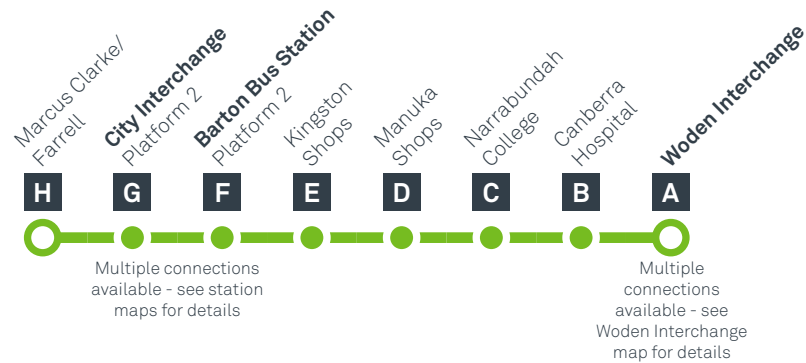

CANBERRA
IS BETTER
CONNECTED

transport.act.gov.au

ACT
Government

Transport
Canberra

CITY WEST TO WODEN via Kingston

SATURDAY

AM	R6	6:09	6:17	6:26	6:34	6:38	6:44	6:54	7:01
	R6	6:39	6:47	6:56	7:04	7:08	7:14	7:24	7:31
	R6	7:09	7:17	7:26	7:34	7:38	7:44	7:54	8:01
	R6	7:39	7:47	7:56	8:04	8:08	8:14	8:24	8:31
	R6	8:09	8:17	8:26	8:34	8:38	8:44	8:54	9:01
	R6	8:39	8:47	8:56	9:04	9:08	9:14	9:24	9:31
	R6	9:09	9:17	9:26	9:34	9:38	9:44	9:54	10:01
	R6	9:39	9:47	9:56	10:04	10:08	10:14	10:24	10:31
	R6	10:09	10:17	10:26	10:34	10:38	10:44	10:54	11:01
	R6	10:39	10:47	10:56	11:04	11:08	11:14	11:24	11:31
	R6	11:09	11:17	11:26	11:34	11:38	11:44	11:54	12:01
	R6	11:39	11:47	11:56	12:04	12:08	12:14	12:24	12:31
PM	R6	12:09	12:17	12:26	12:34	12:38	12:44	12:54	1:01
	R6	12:39	12:47	12:56	1:04	1:08	1:14	1:24	1:31
	R6	1:09	1:17	1:26	1:34	1:38	1:44	1:54	2:01
	R6	1:39	1:47	1:56	2:04	2:08	2:14	2:24	2:31
	R6	2:09	2:17	2:26	2:34	2:38	2:44	2:54	3:01
	R6	2:39	2:47	2:56	3:04	3:08	3:14	3:24	3:31
	R6	3:09	3:17	3:26	3:34	3:38	3:44	3:54	4:01
	R6	3:39	3:47	3:56	4:04	4:08	4:14	4:24	4:31
	R6	4:09	4:17	4:26	4:34	4:38	4:44	4:54	5:01
	R6	4:39	4:47	4:56	5:04	5:08	5:14	5:24	5:31
	R6	5:09	5:17	5:26	5:34	5:38	5:44	5:54	6:01
	R6	5:39	5:47	5:56	6:04	6:08	6:14	6:24	6:31
	R6	6:09	6:17	6:26	6:34	6:38	6:44	6:54	7:01
	R6	6:39	6:47	6:56	7:04	7:08	7:14	7:24	7:31
	R6	7:09	7:17	7:26	7:34	7:38	7:44	7:54	8:01
	R6	7:39	7:47	7:56	8:04	8:08	8:14	8:24	8:31
	R6	8:09	8:17	8:26	8:34	8:38	8:44	8:54	9:01
	R6	8:39	8:47	8:56	9:04	9:08	9:14	9:24	9:31
	R6	9:09	9:17	9:26	9:34	9:38	9:44	9:54	10:01
	R6	9:39	9:47	9:56	10:04	10:08	10:14	10:24	10:31
	R6	10:09	10:17	10:26	10:34	10:38	10:44	10:54	11:01
	R6	10:39	10:47	10:56	11:04	11:08	11:14	11:24	11:31
	R6	11:09	11:17	11:26	11:34	11:38	11:44	11:54	12:01
	R6	11:39	11:47	11:56	12:04	12:08	12:14	12:24	12:31