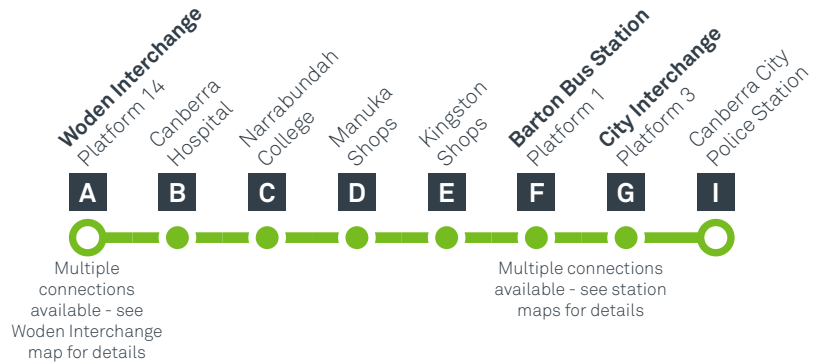

CANBERRA
IS BETTER
CONNECTED

transport.act.gov.au

ACT
Government

Transport
Canberra

WODEN TO CITY WEST via Kingston

SUNDAY AND PUBLIC HOLIDAYS

AM	R6	7:09	7:16	7:24	7:30	7:34	7:39	7:52	7:59
	R6	7:39	7:46	7:54	8:00	8:04	8:09	8:22	8:29
	R6	8:09	8:16	8:24	8:30	8:34	8:39	8:52	8:59
	R6	8:39	8:46	8:54	9:00	9:04	9:09	9:22	9:29
	R6	9:09	9:16	9:24	9:30	9:34	9:39	9:52	9:59
	R6	9:39	9:46	9:54	10:00	10:04	10:09	10:22	10:29
	R6	10:09	10:16	10:24	10:30	10:34	10:39	10:52	10:59
	R6	10:39	10:46	10:54	11:00	11:04	11:09	11:22	11:29
	R6	11:09	11:16	11:24	11:30	11:34	11:39	11:52	11:59
	R6	11:39	11:46	11:54	12:00	12:04	12:09	12:22	12:29
PM	R6	12:09	12:16	12:24	12:30	12:34	12:39	12:52	12:59
	R6	12:39	12:46	12:54	1:00	1:04	1:09	1:22	1:29
	R6	1:09	1:16	1:24	1:30	1:34	1:39	1:52	1:59
	R6	1:39	1:46	1:54	2:00	2:04	2:09	2:22	2:29
	R6	2:09	2:16	2:24	2:30	2:34	2:39	2:52	2:59
	R6	2:39	2:46	2:54	3:00	3:04	3:09	3:22	3:29
	R6	3:09	3:16	3:24	3:30	3:34	3:39	3:52	3:59
	R6	3:39	3:46	3:54	4:00	4:04	4:09	4:22	4:29
	R6	4:09	4:16	4:24	4:30	4:34	4:39	4:52	4:59
	R6	4:39	4:46	4:54	5:00	5:04	5:09	5:22	5:29
	R6	5:09	5:16	5:24	5:30	5:34	5:39	5:52	5:59
	R6	5:39	5:46	5:54	6:00	6:04	6:09	6:22	6:29
	R6	6:09	6:16	6:24	6:30	6:34	6:39	6:52	6:59
	R6	6:39	6:46	6:54	7:00	7:04	7:09	7:22	7:29
	R6	7:09	7:16	7:24	7:30	7:34	7:39	7:52	7:59
	R6	7:39	7:46	7:54	8:00	8:04	8:09	8:22	8:29
	R6	8:09	8:16	8:24	8:30	8:34	8:39	8:52	8:59
	R6	8:39	8:46	8:54	9:00	9:04	9:09	9:22	9:29
	R6	9:09	9:16	9:24	9:30	9:34	9:39	9:52	9:59