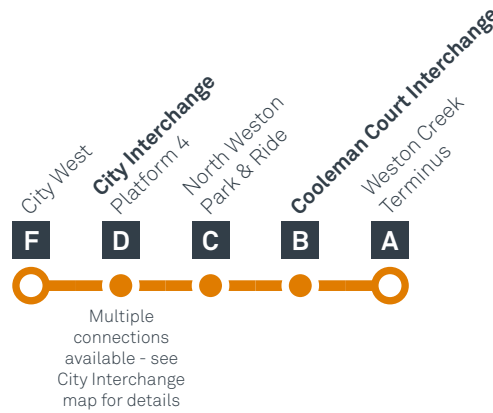

CANBERRA
IS BETTER
CONNECTED

transport.act.gov.au

ACT
Government

Transport
Canberra

CITY TO WESTON CREEK

via Cooleman Court

MONDAY TO FRIDAY

AM	R7	7:08	7:13	7:26	7:30	7:37
	R7	7:23	7:28	7:41	7:45	7:52
	R7	7:38	7:43	7:56	8:00	8:07
	R7	7:53	7:58	8:11	8:15	8:22
	R7	8:08	8:13	8:26	8:30	8:37
	R7	8:23	8:28	8:41	8:45	8:52
	R7	8:38	8:43	8:56	9:00	9:07
	R7	8:53	8:58	9:11	9:15	9:22
	R7	9:08	9:13	9:26	9:30	9:37
	R7	9:23	9:28	9:41	9:45	9:52
	R7	9:38	9:43	9:56	10:00	10:07
	R7	9:53	9:58	10:11	10:15	10:22
	R7	10:08	10:13	10:26	10:30	10:37
	R7	10:23	10:28	10:41	10:45	10:52
	R7	10:38	10:43	10:56	11:00	11:07
	R7	10:53	10:58	11:11	11:15	11:22
	R7	11:08	11:13	11:26	11:30	11:37
	R7	11:23	11:28	11:41	11:45	11:52
	R7	11:38	11:43	11:56	12:00	12:07
	R7	11:53	11:58	12:11	12:15	12:22
PM	R7	12:08	12:13	12:26	12:30	12:37
	R7	12:23	12:28	12:41	12:45	12:52
	R7	12:38	12:43	12:56	1:00	1:07
	R7	12:53	12:58	1:11	1:15	1:22
	R7	1:08	1:13	1:26	1:30	1:37
	R7	1:23	1:28	1:41	1:45	1:52
	R7	1:38	1:43	1:56	2:00	2:07
	R7	1:53	1:58	2:11	2:15	2:22
	R7	2:08	2:13	2:26	2:30	2:37
	R7	2:23	2:28	2:41	2:45	2:52
	R7	2:38	2:43	2:56	3:00	3:07
	R7	2:53	2:58	3:11	3:15	3:22
	R7	3:08	3:13	3:26	3:30	3:38
	R7	3:23	3:28	3:41	3:47	3:55
	R7	3:34	3:41	3:54	4:00	4:08
	R7	3:49	3:56	4:09	4:15	4:23
	R7	4:04	4:11	4:24	4:30	4:38
	R7	4:19	4:26	4:39	4:45	4:53
	R7	4:34	4:41	4:54	5:00	5:08
	R7	4:49	4:56	5:09	5:15	5:23
	R7	5:04	5:16	5:29	5:35	5:43
	R7	5:19	5:31	5:44	5:50	5:58
	R7	5:34	5:46	5:59	6:05	6:13
	R7	5:49	6:01	6:14	6:20	6:28