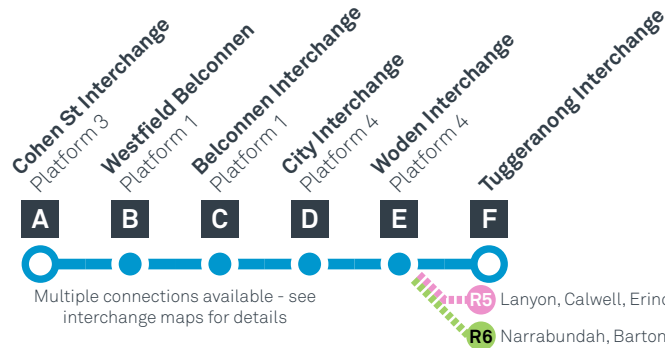

BELCONNEN TO TUGGERANONG via City and Woden

Effective 18 July 2020

SATURDAY (CONTINUED)

PM	R4	4:07	4:09	4:11	4:29	4:45	5:04
	R4	4:22	4:24	4:26	4:44	5:00	5:19
	R4	4:37	4:39	4:41	4:59	5:14	5:33
	R4	4:52	4:54	4:56	5:13	5:28	5:47
	R4	5:07	5:09	5:11	5:28	5:43	6:02
	R4	5:22	5:24	5:26	5:43	5:58	6:17
	R4	5:37	5:39	5:41	5:58	6:13	6:32
	R4	5:52	5:54	5:56	6:13	6:28	6:47
	R4	6:07	6:09	6:11	6:28	6:43	7:02
	R4	6:22	6:24	6:26	6:43	6:58	7:17
	R4	6:37	6:39	6:41	6:58	7:13	7:32
	R4	6:52	6:54	6:56	7:13	7:28	7:47
	R4	7:07	7:09	7:11	7:28	7:43	8:02
	R4	7:22	7:24	7:26	7:43	7:58	8:14
	R4	7:37	7:39	7:41	7:58	8:12	8:28
	R4	7:52	7:54	7:56	8:12	8:26	8:42
	R4	8:07	8:09	8:11	8:27	8:41	8:57
	R4	8:22	8:24	8:26	8:42	8:56	9:12
	R4	8:37	8:39	8:41	8:57	9:11	9:27
	R4	8:52	8:54	8:56	9:12	9:26	9:42
	R4	9:07	9:09	9:11	9:27	9:41	9:57
	R4	9:22	9:24	9:26	9:42	9:56	10:12
	R4	9:37	9:39	9:41	9:57	10:11	10:27
	R4	9:52	9:54	9:56	10:12	10:26	10:42
	R4	10:07	10:09	10:11	10:27	10:41	10:57
	R4	10:22	10:24	10:26	10:42	10:56	11:12
	R4	10:37	10:39	10:41	10:57	11:11	11:27
	R4	10:52	10:54	10:56	11:12	11:26	11:42
	R4	11:07	11:09	11:11	11:27	11:41	11:57
	R4	11:22	11:24	11:26	11:42	11:56	12:12
	R4	11:37	11:39	11:41	11:57	12:11	12:27
	R4	11:52	11:54	11:56	12:12	12:26	12:42
AM	R4	12:07	12:09	12:11	12:27	12:41	12:57