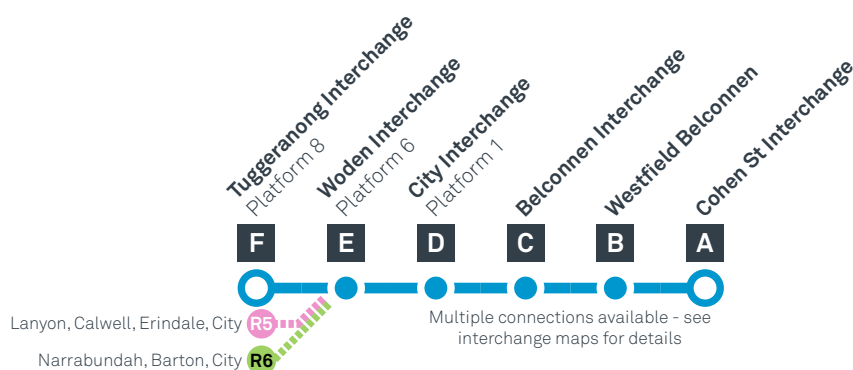

TUGGERANONG TO BELCONNEN

via Woden and City

Effective 18 July 2020

MONDAY TO FRIDAY (CONTINUED)

PM	R4	4:03	4:21	4:38	4:57	4:59	5:04
	R4	4:08	4:26	4:43	5:02	5:04	5:09
	R4	4:13	4:31	4:48	5:07	5:09	5:14
	R4	4:18	4:36	4:53	5:12	5:14	5:19
	R4	4:23	4:41	4:58	5:17	5:19	5:24
	R4	4:28	4:46	5:03	5:22	5:24	5:29
	R4	4:33	4:51	5:08	5:27	5:29	5:34
	R4	4:38	4:56	5:13	5:32	5:34	5:39
	R4	4:43	5:01	5:18	5:37	5:39	5:44
	R4	4:48	5:06	5:23	5:41	5:43	5:48
	R4	4:53	5:11	5:28	5:46	5:48	5:53
	R4	4:58	5:16	5:33	5:51	5:53	5:58
	R4	5:03	5:21	5:38	5:56	5:58	6:03
	R4	5:08	5:26	5:43	6:01	6:03	6:08
	R4	5:13	5:31	5:48	6:06	6:08	6:13
	R4	5:18	5:36	5:53	6:11	6:13	6:18
	R4	5:23	5:41	5:58	6:16	6:18	6:23
	R4	5:28	5:46	6:03	6:21	6:23	6:28
	R4	5:33	5:51	6:08	6:26	6:28	6:33
	R4	5:38	5:56	6:13	6:31	6:33	6:38
	R4	5:43	6:01	6:18	6:36	6:38	6:43
	R4	5:48	6:06	6:23	6:41	6:43	6:48
	R4	5:53	6:11	6:28	6:46	6:48	6:53
	R4	5:58	6:16	6:33	6:51	6:53	6:58
	R4	6:07	6:25	6:42	7:00	7:02	7:07
	R4	6:17	6:35	6:52	7:09	7:11	7:16
	R4	6:27	6:45	7:02	7:19	7:21	7:26
	R4	6:37	6:55	7:10	7:27	7:29	7:34
	R4	6:47	7:04	7:18	7:35	7:37	7:42
	R4	6:57	7:13	7:27	7:44	7:46	7:51
	R4	7:07	7:22	7:36	7:53	7:55	8:00
	R4	7:19	7:34	7:48	8:05	8:07	8:12
	R4	7:32	7:47	8:01	8:18	8:20	8:25
	R4	7:46	8:01	8:15	8:32	8:34	8:39
	R4	8:01	8:16	8:30	8:47	8:49	8:54
	R4	8:16	8:31	8:45	9:02	9:04	9:09
	R4	8:31	8:46	9:00	9:17	9:19	9:24
	R4	8:46	9:01	9:15	9:32	9:34	9:39
	R4	9:00	9:15	9:29	9:46	9:48	9:53
	R4	9:15	9:30	9:44	10:01	10:03	10:08
	R4	9:30	9:45	9:59	10:16	10:18	10:23