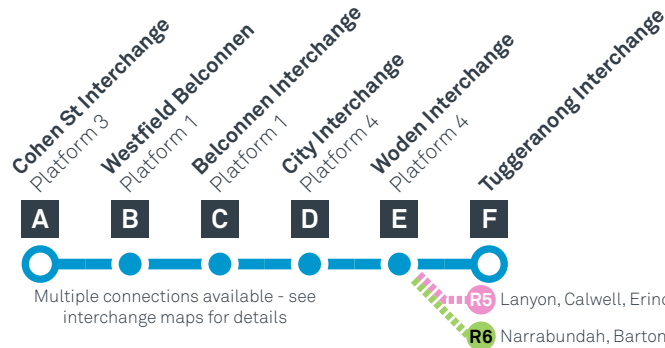

BELCONNEN TO TUGGERANONG via City and Woden

Effective 18 July 2020

SUNDAY AND PUBLIC HOLIDAYS

AM	R4	6:52	6:54	6:56	7:12	7:26	7:44
	R4	7:07	7:09	7:11	7:27	7:41	7:59
	R4	7:22	7:24	7:26	7:42	7:56	8:14
	R4	7:37	7:39	7:41	7:57	8:11	8:29
	R4	7:52	7:54	7:56	8:12	8:26	8:44
	R4	8:07	8:09	8:11	8:27	8:41	8:59
	R4	8:22	8:24	8:26	8:42	8:56	9:15
	R4	8:37	8:39	8:41	8:57	9:13	9:32
	R4	8:52	8:54	8:56	9:14	9:30	9:49
	R4	9:07	9:09	9:11	9:29	9:45	10:04
	R4	9:22	9:24	9:26	9:44	10:00	10:19
	R4	9:37	9:39	9:41	9:59	10:15	10:34
	R4	9:52	9:54	9:56	10:14	10:30	10:49
	R4	10:07	10:09	10:11	10:29	10:45	11:04
	R4	10:22	10:24	10:26	10:44	11:00	11:19
	R4	10:37	10:39	10:41	10:59	11:15	11:34
	R4	10:52	10:54	10:56	11:14	11:30	11:49
	R4	11:07	11:09	11:11	11:29	11:45	12:04
	R4	11:22	11:24	11:26	11:44	12:00	12:19
	R4	11:37	11:39	11:41	11:59	12:15	12:34
	R4	11:52	11:54	11:56	12:14	12:30	12:49
PM	R4	12:07	12:09	12:11	12:29	12:45	1:04
	R4	12:22	12:24	12:26	12:44	1:00	1:19
	R4	12:37	12:39	12:41	12:59	1:15	1:34
	R4	12:52	12:54	12:56	1:14	1:30	1:49
	R4	1:07	1:09	1:11	1:29	1:45	2:04
	R4	1:22	1:24	1:26	1:44	2:00	2:19
	R4	1:37	1:39	1:41	1:59	2:15	2:34
	R4	1:52	1:54	1:56	2:14	2:30	2:49
	R4	2:07	2:09	2:11	2:29	2:45	3:04
	R4	2:22	2:24	2:26	2:44	3:00	3:19
	R4	2:37	2:39	2:41	2:59	3:15	3:34
	R4	2:52	2:54	2:56	3:14	3:30	3:49
	R4	3:07	3:09	3:11	3:29	3:45	4:04
	R4	3:22	3:24	3:26	3:44	4:00	4:19
	R4	3:37	3:39	3:41	3:59	4:15	4:34
	R4	3:52	3:54	3:56	4:14	4:30	4:49
	R4	4:07	4:09	4:11	4:29	4:45	5:04
	R4	4:22	4:24	4:26	4:44	5:00	5:19
	R4	4:37	4:39	4:41	4:59	5:14	5:33
	R4	4:52	4:54	4:56	5:13	5:28	5:47