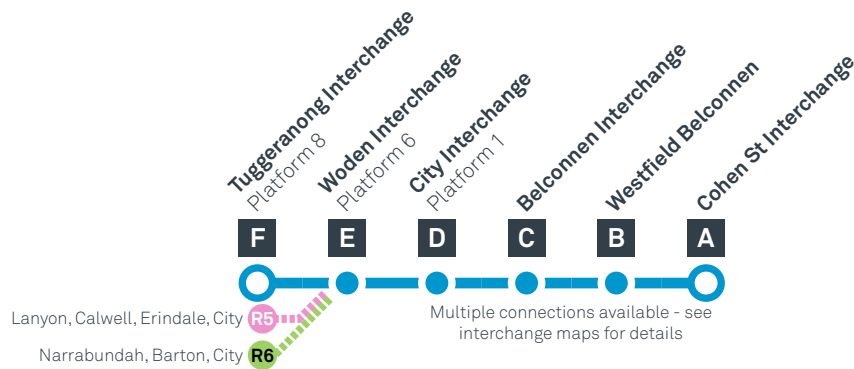

TUGGERANONG TO BELCONNEN

via Woden and City

Effective 18 July 2020

SUNDAY AND PUBLIC HOLIDAYS

AM	R4	6:59	7:15	7:30	7:43	7:45	7:50
	R4	7:14	7:30	7:45	7:58	8:00	8:05
	R4	7:29	7:45	8:00	8:13	8:15	8:20
	R4	7:44	8:00	8:15	8:28	8:30	8:35
	R4	7:59	8:15	8:30	8:43	8:45	8:50
	R4	8:14	8:30	8:45	8:58	9:00	9:05
	R4	8:29	8:45	9:00	9:15	9:17	9:22
	R4	8:44	9:00	9:16	9:31	9:33	9:38
	R4	8:59	9:17	9:33	9:48	9:50	9:55
	R4	9:14	9:32	9:48	10:03	10:05	10:10
	R4	9:29	9:47	10:03	10:18	10:20	10:25
	R4	9:44	10:02	10:18	10:33	10:35	10:40
	R4	9:59	10:17	10:33	10:48	10:50	10:55
	R4	10:14	10:32	10:48	11:03	11:05	11:10
	R4	10:29	10:47	11:03	11:18	11:20	11:25
	R4	10:44	11:02	11:18	11:33	11:35	11:40
	R4	10:59	11:17	11:33	11:48	11:50	11:55
	R4	11:14	11:32	11:48	12:03	12:05	12:10
	R4	11:29	11:47	12:03	12:18	12:20	12:25
	R4	11:44	12:02	12:18	12:33	12:35	12:40
	R4	11:59	12:17	12:33	12:48	12:50	12:55
PM	R4	12:14	12:32	12:48	1:03	1:05	1:10
	R4	12:29	12:47	1:03	1:18	1:20	1:25
	R4	12:44	1:02	1:18	1:33	1:35	1:40
	R4	12:59	1:17	1:33	1:48	1:50	1:55
	R4	1:14	1:32	1:48	2:03	2:05	2:10
	R4	1:29	1:47	2:03	2:18	2:20	2:25
	R4	1:44	2:02	2:18	2:33	2:35	2:40
	R4	1:59	2:17	2:33	2:48	2:50	2:55
	R4	2:14	2:32	2:48	3:03	3:05	3:10
	R4	2:29	2:47	3:03	3:18	3:20	3:25
	R4	2:44	3:02	3:18	3:33	3:35	3:40
	R4	2:59	3:17	3:33	3:48	3:50	3:55
	R4	3:14	3:32	3:48	4:03	4:05	4:10
	R4	3:29	3:47	4:03	4:18	4:20	4:25
	R4	3:44	4:02	4:18	4:33	4:35	4:40
	R4	3:59	4:17	4:33	4:48	4:50	4:55
	R4	4:14	4:32	4:48	5:03	5:05	5:10
	R4	4:29	4:47	5:03	5:18	5:20	5:25
	R4	4:44	5:02	5:17	5:32	5:34	5:39
	R4	4:59	5:15	5:30	5:45	5:47	5:52