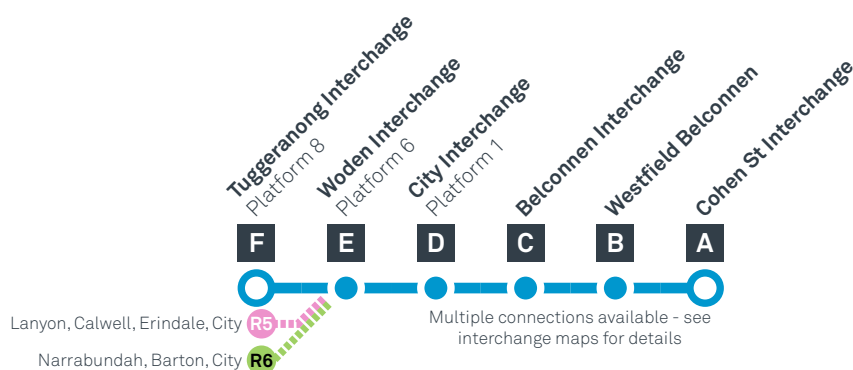

TUGGERANONG TO BELCONNEN

via Woden and City

Effective 18 July 2020

SATURDAY (CONTINUED)

PM	R4	4:29	4:47	5:03	5:18	5:20	5:25
	R4	4:44	5:02	5:17	5:32	5:34	5:39
	R4	4:59	5:15	5:30	5:45	5:47	5:52
	R4	5:14	5:30	5:45	6:00	6:02	6:07
	R4	5:29	5:45	6:00	6:15	6:17	6:22
	R4	5:44	6:00	6:15	6:30	6:32	6:37
	R4	5:59	6:15	6:30	6:45	6:47	6:52
	R4	6:14	6:30	6:45	7:00	7:02	7:07
	R4	6:29	6:45	7:00	7:15	7:17	7:22
	R4	6:44	7:00	7:15	7:30	7:32	7:37
	R4	6:59	7:15	7:30	7:45	7:47	7:52
	R4	7:14	7:30	7:45	8:00	8:02	8:07
	R4	7:29	7:45	8:00	8:14	8:16	8:21
	R4	7:44	8:00	8:14	8:28	8:30	8:35
	R4	7:59	8:13	8:27	8:41	8:43	8:48
	R4	8:14	8:28	8:42	8:56	8:58	9:03
	R4	8:29	8:43	8:57	9:11	9:13	9:18
	R4	8:44	8:58	9:12	9:26	9:28	9:33
	R4	8:59	9:13	9:27	9:41	9:43	9:48
	R4	9:14	9:28	9:42	9:56	9:58	10:03
	R4	9:29	9:43	9:57	10:11	10:13	10:18
	R4	9:44	9:58	10:12	10:26	10:28	10:33
	R4	9:59	10:13	10:27	10:41	10:43	10:48
	R4	10:14	10:28	10:42	10:56	10:58	11:03
	R4	10:29	10:43	10:57	11:11	11:13	11:18
	R4	10:44	10:58	11:12	11:26	11:28	11:33
	R4	10:59	11:13	11:27	11:41	11:43	11:48
	R4	11:14	11:28	11:42	11:56	11:58	12:03
	R4	11:29	11:43	11:57	12:11	12:13	12:18
	R4	11:44	11:58	12:12	12:26	12:28	12:33
	R4	11:59	12:13	12:27	12:41	12:43	12:48
AM	R4	12:14	12:28	12:42	12:56	12:58	1:03