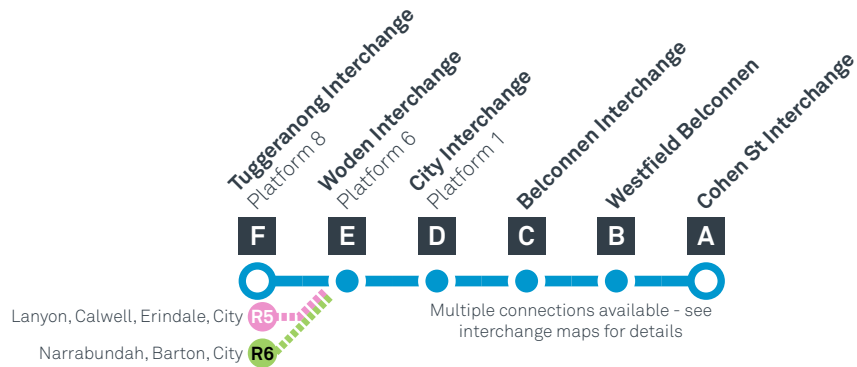

TUGGERANONG TO BELCONNEN

via Woden and City

Effective 18 July 2020

MONDAY TO FRIDAY (CONTINUED)

PM	R4	4:03	4:21	4:38	4:57	4:59	5:04
	R4	4:08	4:26	4:43	5:02	5:04	5:09
	R4	4:13	4:31	4:48	5:07	5:09	5:14
	R4	4:18	4:36	4:53	5:12	5:14	5:19
	R4	4:23	4:41	4:58	5:17	5:19	5:24
	R4	4:28	4:46	5:03	5:22	5:24	5:29
	R4	4:33	4:51	5:08	5:27	5:29	5:34
	R4	4:38	4:56	5:13	5:32	5:34	5:39
	R4	4:43	5:01	5:18	5:37	5:39	5:44
	R4	4:48	5:06	5:23	5:41	5:43	5:48
	R4	4:53	5:11	5:28	5:46	5:48	5:53
	R4	4:58	5:16	5:33	5:51	5:53	5:58
	R4	5:03	5:21	5:38	5:56	5:58	6:03
	R4	5:08	5:26	5:43	6:01	6:03	6:08
	R4	5:13	5:31	5:48	6:06	6:08	6:13
	R4	5:18	5:36	5:53	6:11	6:13	6:18
	R4	5:23	5:41	5:58	6:16	6:18	6:23
	R4	5:28	5:46	6:03	6:21	6:23	6:28
	R4	5:33	5:51	6:08	6:26	6:28	6:33
	R4	5:38	5:56	6:13	6:31	6:33	6:38
	R4	5:43	6:01	6:18	6:36	6:38	6:43
	R4	5:48	6:06	6:23	6:41	6:43	6:48
	R4	5:53	6:11	6:28	6:46	6:48	6:53
	R4	5:58	6:16	6:33	6:51	6:53	6:58
	R4	6:07	6:25	6:42	7:00	7:02	7:07
	R4	6:17	6:35	6:52	7:09	7:11	7:16
	R4	6:27	6:45	7:02	7:19	7:21	7:26
	R4	6:37	6:55	7:10	7:27	7:29	7:34
	R4	6:47	7:04	7:18	7:35	7:37	7:42
	R4	6:57	7:13	7:27	7:44	7:46	7:51
	R4	7:07	7:22	7:36	7:53	7:55	8:00
	R4	7:19	7:34	7:48	8:05	8:07	8:12
	R4	7:32	7:47	8:01	8:18	8:20	8:25
	R4	7:46	8:01	8:15	8:32	8:34	8:39
	R4	8:01	8:16	8:30	8:47	8:49	8:54
	R4	8:16	8:31	8:45	9:02	9:04	9:09
	R4	8:31	8:46	9:00	9:17	9:19	9:24
	R4	8:46	9:01	9:15	9:32	9:34	9:39
	R4	9:00	9:15	9:29	9:46	9:48	9:53
	R4	9:15	9:30	9:44	10:01	10:03	10:08
	R4	9:30	9:45	9:59	10:16	10:18	10:23

TUGGERANONG TO BELCONNEN via Woden and City

Effective 18 July 2020

MONDAY TO FRIDAY (CONTINUED)

PM	R4	9:45	10:00	10:14	10:31	10:33	10:38
	R4	10:00	10:15	10:29	10:46	10:48	10:53
	R4	10:15	10:30	10:44	11:01	11:03	11:08
	R4	10:30	10:45	10:59	11:16	11:18	11:23
	R4	10:45	11:00	11:14	11:31	11:33	11:38
	R4	11:00	11:15	11:29	11:46	11:48	11:53
	R4	11:15	11:30	11:44	12:01	12:03	12:08
	R4	11:30	11:45	11:59	12:16	12:18	12:23
	R4	11:45	12:00	12:14	12:31	12:33	12:38