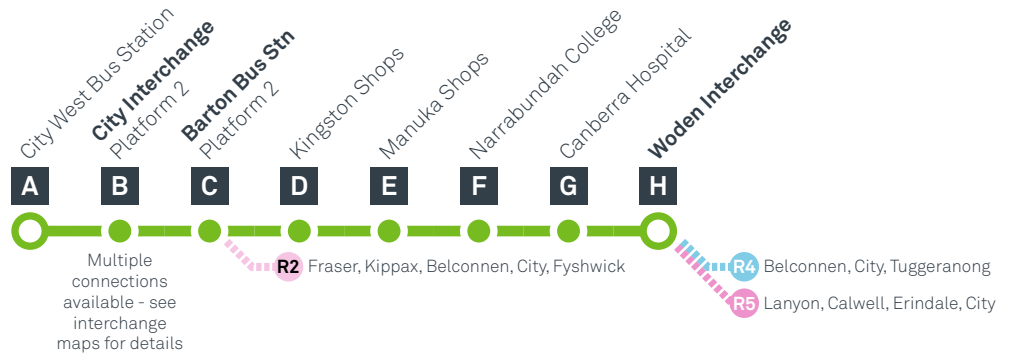

CITY WEST TO WODEN

via Kingston

Effective 18 July 2020

SUNDAY AND PUBLIC HOLIDAYS

AM	R6	7:27	7:30	7:38	7:42	7:44	7:49	7:58	8:07
	R6	7:57	8:00	8:08	8:12	8:14	8:19	8:28	8:37
	R6	8:27	8:30	8:38	8:42	8:44	8:49	8:58	9:07
	R6	8:57	9:00	9:09	9:14	9:17	9:22	9:31	9:40
	R6	9:26	9:30	9:39	9:44	9:47	9:52	10:01	10:10
	R6	9:56	10:00	10:09	10:14	10:17	10:22	10:31	10:40
	R6	10:26	10:30	10:39	10:44	10:47	10:52	11:01	11:10
	R6	10:56	11:00	11:09	11:14	11:17	11:22	11:31	11:40
	R6	11:26	11:30	11:39	11:44	11:47	11:52	12:01	12:10
	R6	11:56	12:00	12:09	12:14	12:17	12:22	12:31	12:40
PM	R6	12:26	12:30	12:39	12:44	12:47	12:52	1:01	1:10
	R6	12:56	1:00	1:09	1:14	1:17	1:22	1:31	1:40
	R6	1:26	1:30	1:39	1:44	1:47	1:52	2:01	2:10
	R6	1:56	2:00	2:09	2:14	2:17	2:22	2:31	2:40
	R6	2:26	2:30	2:39	2:44	2:47	2:52	3:01	3:10
	R6	2:56	3:00	3:09	3:14	3:17	3:22	3:31	3:40
	R6	3:26	3:30	3:39	3:44	3:47	3:52	4:01	4:10
	R6	3:56	4:00	4:09	4:14	4:17	4:22	4:31	4:40
	R6	4:26	4:30	4:39	4:44	4:47	4:52	5:01	5:10
	R6	4:56	5:00	5:08	5:13	5:16	5:21	5:29	5:38
	R6	5:26	5:30	5:38	5:43	5:46	5:51	5:59	6:08
	R6	5:56	6:00	6:08	6:13	6:16	6:21	6:29	6:38
	R6	6:26	6:30	6:38	6:43	6:46	6:51	6:59	7:08
	R6	6:56	7:00	7:08	7:13	7:16	7:21	7:29	7:38
	R6	7:26	7:30	7:38	7:43	7:46	7:51	7:59	8:08
	R6	7:56	8:00	8:07	8:11	8:13	8:18	8:26	8:35
	R6	8:26	8:29	8:36	8:40	8:42	8:47	8:55	9:04
	R6	8:56	8:59	9:06	9:10	9:12	9:17	9:25	9:34