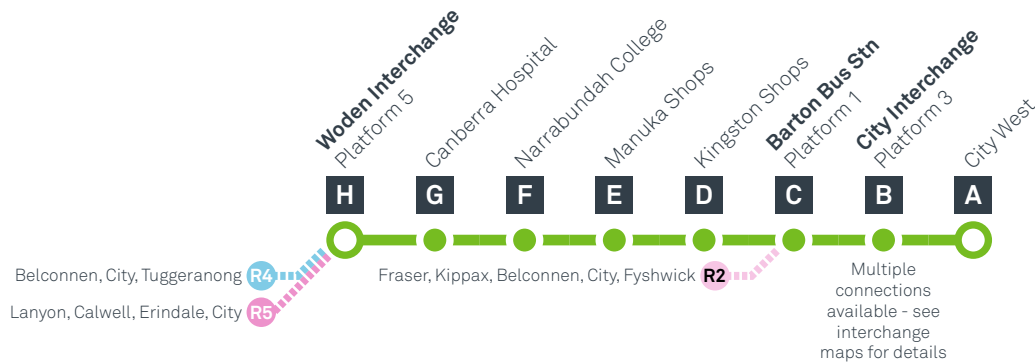

WODEN TO CITY WEST via Kingston

Effective 18 July 2020

MONDAY TO FRIDAY

AM	R6	5:43	5:49	5:56	6:02	6:04	6:10	6:20	6:26
	R6	5:56	6:02	6:09	6:15	6:17	6:23	6:33	6:39
	R6	6:11	6:17	6:24	6:30	6:32	6:38	6:48	6:54
	R6	6:26	6:32	6:39	6:45	6:47	6:53	7:03	7:09
	R6	6:41	6:47	6:54	7:00	7:02	7:08	7:18	7:24
	R6	6:56	7:02	7:09	7:15	7:17	7:23	7:34	7:40
	R6	7:11	7:17	7:24	7:30	7:33	7:39	7:51	7:57
	R6	7:26	7:32	7:41	7:47	7:50	7:56	8:08	8:14
	R6	7:41	7:48	7:57	8:03	8:06	8:12	8:24	8:30
	R6	7:56	8:03	8:12	8:18	8:21	8:27	8:39	8:45
	R6	8:09	8:16	8:25	8:31	8:34	8:40	8:52	8:58
	R6	8:20	8:27	8:36	8:42	8:45	8:51	9:03	9:09
	R6	8:31	8:38	8:47	8:53	8:56	9:02	9:13	9:19
	R6	8:42	8:49	8:58	9:04	9:07	9:12	9:23	9:29
	R6	8:56	9:03	9:11	9:17	9:20	9:25	9:36	9:42
	R6	9:11	9:18	9:26	9:32	9:35	9:40	9:51	9:57
	R6	9:26	9:33	9:41	9:47	9:50	9:55	10:06	10:12
	R6	9:41	9:48	9:56	10:02	10:05	10:10	10:21	10:27
	R6	9:56	10:03	10:11	10:17	10:20	10:25	10:36	10:42
	R6	10:11	10:18	10:26	10:32	10:35	10:40	10:51	10:57
	R6	10:26	10:33	10:41	10:47	10:50	10:55	11:06	11:12
	R6	10:41	10:48	10:56	11:02	11:05	11:10	11:21	11:27
	R6	10:56	11:03	11:11	11:17	11:20	11:25	11:36	11:42
	R6	11:11	11:18	11:26	11:32	11:35	11:40	11:51	11:57
	R6	11:26	11:33	11:41	11:47	11:50	11:55	12:06	12:12
	R6	11:41	11:48	11:56	12:02	12:05	12:10	12:21	12:27
	R6	11:56	12:03	12:11	12:17	12:20	12:25	12:36	12:42
PM	R6	12:11	12:18	12:26	12:32	12:35	12:40	12:51	12:57
	R6	12:26	12:33	12:41	12:47	12:50	12:55	1:06	1:12
	R6	12:41	12:48	12:56	1:02	1:05	1:10	1:21	1:27
	R6	12:56	1:03	1:11	1:17	1:20	1:25	1:36	1:42
	R6	1:11	1:18	1:26	1:32	1:35	1:40	1:51	1:57
	R6	S1:16	S1:23	S1:31	S1:37	S1:40	S1:45	S1:56	S2:02
	R6	S1:21	S1:28	S1:36	S1:42	S1:45	S1:50	S2:01	S2:07
	R6	1:26	1:33	1:41	1:47	1:50	1:55	2:06	2:12
	R6	1:41	1:48	1:56	2:02	2:05	2:10	2:21	2:27
	R6	S1:48	S1:55	S2:03	S2:09	S2:12	S2:17	S2:28	S2:34
	R6	1:56	2:03	2:11	2:17	2:20	2:25	2:37	2:43
	R6	2:11	2:18	2:26	2:32	2:35	2:40	2:53	2:59

Explanations

S Operates School Days Only