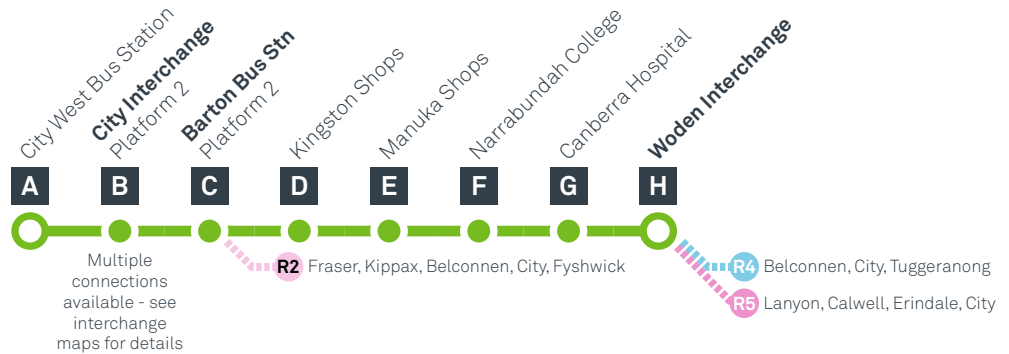

Explanations

H Operates School Holidays Only

S Operates School Days Only

CITY WEST TO WODEN

via Kingston

Effective 18 July 2020

MONDAY TO FRIDAY (CONTINUED)

PM R6	2:36	2:40	2:50	2:56	2:59	3:11	3:20	3:29
R6	2:51	2:55	3:05	3:11	3:14	3:26	3:35	3:44
R6	3:06	3:10	3:20	3:26	3:29	3:41	3:50	3:59
R6	3:21	3:25	3:35	3:41	3:44	3:56	4:05	4:14
R6	3:31	3:35	3:45	3:51	3:54	4:06	4:15	4:24
R6	S3:36	S3:40	S3:50	S3:56	S3:59	S4:11	S4:20	S4:29
R6	H3:41	H3:45	H3:55	H4:01	H4:04	H4:16	H4:25	H4:34
R6	S3:47	S3:51	S4:01	S4:07	S4:10	S4:22	S4:31	S4:40
R6	3:51	3:55	4:05	4:11	4:14	4:26	4:35	4:44
R6	4:06	4:10	4:20	4:26	4:29	4:41	4:50	4:59
R6	4:21	4:25	4:35	4:41	4:44	4:56	5:05	5:14
R6	4:36	4:40	4:50	4:56	4:59	5:11	5:20	5:29
R6	4:51	4:55	5:05	5:11	5:14	5:26	5:36	5:45
R6	5:06	5:10	5:20	5:26	5:29	5:42	5:53	6:02
R6	5:21	5:25	5:36	5:42	5:45	5:58	6:09	6:18
R6	5:36	5:40	5:52	5:58	6:01	6:14	6:25	6:34
R6	5:51	5:55	6:07	6:13	6:16	6:29	6:40	6:49
R6	6:06	6:10	6:22	6:28	6:31	6:44	6:55	7:04
R6	6:21	6:25	6:37	6:43	6:46	6:59	7:08	7:16
R6	6:36	6:40	6:52	6:58	7:01	7:12	7:21	7:29
R6	6:51	6:55	7:05	7:10	7:12	7:23	7:32	7:40
R6	7:06	7:09	7:18	7:23	7:25	7:36	7:45	7:53
R6	7:21	7:24	7:33	7:38	7:40	7:51	8:00	8:08
R6	7:36	7:39	7:48	7:53	7:55	8:06	8:15	8:23
R6	7:51	7:54	8:03	8:08	8:10	8:21	8:30	8:38
R6	8:06	8:09	8:18	8:23	8:25	8:36	8:45	8:53
R6	8:21	8:24	8:33	8:38	8:40	8:51	9:00	9:08
R6	8:36	8:39	8:48	8:53	8:55	9:06	9:15	9:23
R6	8:51	8:54	9:03	9:08	9:10	9:21	9:30	9:38
R6	9:06	9:09	9:18	9:23	9:25	9:36	9:45	9:53
R6	9:36	9:39	9:48	9:53	9:55	10:06	10:15	10:23
R6	10:06	10:09	10:18	10:23	10:25	10:36	10:45	10:53
R6	10:36	10:39	10:48	10:53	10:55	11:06	11:15	11:23
R6	11:06	11:09	11:18	11:23	11:25	11:36	11:45	11:53