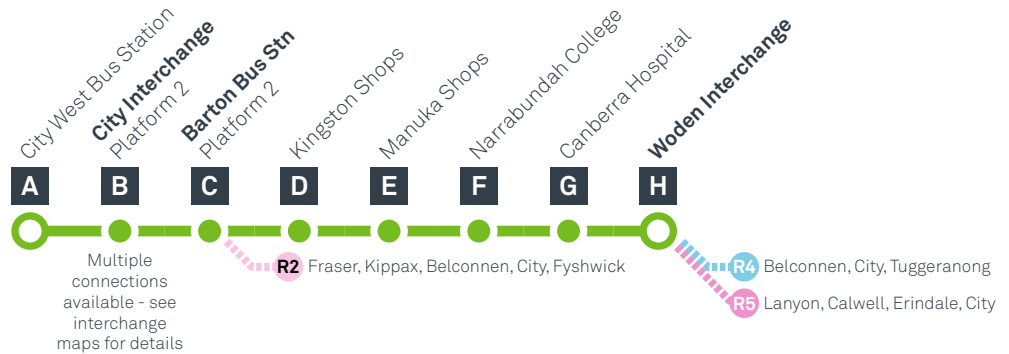

CITY WEST TO WODEN

via Kingston

Effective 18 July 2020

MONDAY TO FRIDAY

AM	R6	5:42	5:45	5:54	5:59	6:01	6:12	6:21	6:29
	R6	5:57	6:00	6:09	6:14	6:16	6:27	6:36	6:44
	R6	6:12	6:15	6:24	6:29	6:31	6:42	6:51	6:59
	R6	6:27	6:30	6:39	6:44	6:46	6:57	7:06	7:14
	R6	6:42	6:45	6:54	6:59	7:01	7:12	7:21	7:29
	R6	6:57	7:00	7:09	7:14	7:16	7:27	7:37	7:46
	R6	7:07	7:10	7:19	7:24	7:26	7:38	7:49	7:58
	R6	7:17	7:20	7:29	7:35	7:38	7:51	8:02	8:11
	R6	7:27	7:30	7:42	7:48	7:51	8:04	8:15	8:24
	R6	7:37	7:41	7:53	7:59	8:02	8:15	8:26	8:35
	R6	7:47	7:51	8:03	8:09	8:12	8:25	8:36	8:45
	R6	S7:57	S8:01	S8:13	S8:19	S8:22	S8:35	S8:46	S8:55
	R6	H8:02	H8:06	H8:18	H8:24	H8:27	H8:40	H8:51	H9:00
	R6	S8:07	S8:11	S8:23	S8:29	S8:32	S8:45	S8:56	S9:05
	R6	8:17	8:21	8:33	8:39	8:42	8:55	9:05	9:14
	R6	8:29	8:33	8:45	8:51	8:54	9:06	9:16	9:25
	R6	8:44	8:48	9:00	9:05	9:08	9:20	9:30	9:39
	R6	8:59	9:02	9:12	9:17	9:20	9:32	9:42	9:51
	R6	9:14	9:17	9:27	9:32	9:35	9:47	9:57	10:06
	R6	9:29	9:32	9:42	9:47	9:50	10:02	10:12	10:21
	R6	9:44	9:47	9:57	10:02	10:05	10:17	10:27	10:36
	R6	9:59	10:02	10:12	10:17	10:20	10:32	10:42	10:51
	R6	10:14	10:17	10:27	10:32	10:35	10:47	10:57	11:06
	R6	10:29	10:32	10:42	10:47	10:50	11:02	11:12	11:21
	R6	10:44	10:47	10:57	11:02	11:05	11:17	11:27	11:36
	R6	10:59	11:02	11:12	11:17	11:20	11:32	11:42	11:51
	R6	11:14	11:17	11:27	11:32	11:35	11:47	11:57	12:06
	R6	11:29	11:32	11:42	11:47	11:50	12:02	12:12	12:21
	R6	11:44	11:47	11:57	12:02	12:05	12:17	12:27	12:36
	R6	11:59	12:02	12:12	12:17	12:20	12:32	12:42	12:51
PM	R6	12:14	12:17	12:27	12:32	12:35	12:47	12:57	1:06
	R6	12:29	12:32	12:42	12:47	12:50	1:02	1:12	1:21
	R6	12:44	12:47	12:57	1:02	1:05	1:17	1:27	1:36
	R6	12:56	12:59	1:09	1:14	1:17	1:29	1:39	1:48
	R6	S1:01	S1:04	S1:14	S1:19	S1:22	S1:34	S1:44	S1:53
	R6	1:06	1:09	1:19	1:24	1:27	1:39	1:49	1:58
	R6	1:21	1:24	1:34	1:39	1:42	1:54	2:04	2:13
	R6	1:36	1:39	1:49	1:54	1:57	2:09	2:19	2:28
	R6	1:51	1:54	2:04	2:09	2:12	2:24	2:34	2:43
	R6	2:06	2:09	2:19	2:24	2:27	2:39	2:48	2:57
	R6	2:21	2:24	2:34	2:40	2:43	2:55	3:04	3:13