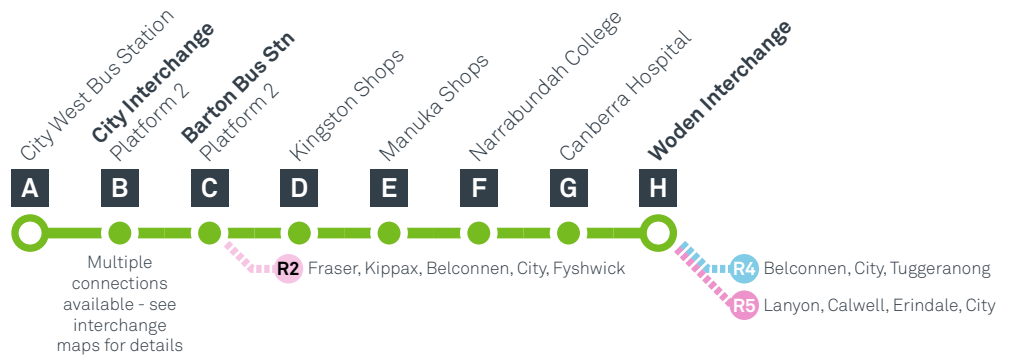

CITY WEST TO WODEN

via Kingston

Effective 18 July 2020

SATURDAY

AM	R6	6:27	6:30	6:38	6:42	6:44	6:49	6:58	7:07
	R6	6:57	7:00	7:08	7:12	7:14	7:19	7:28	7:37
	R6	7:27	7:30	7:38	7:42	7:44	7:49	7:58	8:07
	R6	7:57	8:00	8:08	8:12	8:14	8:19	8:28	8:37
	R6	8:27	8:30	8:38	8:42	8:44	8:49	8:58	9:07
	R6	8:57	9:00	9:09	9:14	9:17	9:22	9:31	9:40
	R6	9:26	9:30	9:39	9:44	9:47	9:52	10:01	10:10
	R6	9:56	10:00	10:09	10:14	10:17	10:22	10:31	10:40
	R6	10:26	10:30	10:39	10:44	10:47	10:52	11:01	11:10
	R6	10:56	11:00	11:09	11:14	11:17	11:22	11:31	11:40
	R6	11:26	11:30	11:39	11:44	11:47	11:52	12:01	12:10
	R6	11:56	12:00	12:09	12:14	12:17	12:22	12:31	12:40
PM	R6	12:26	12:30	12:39	12:44	12:47	12:52	1:01	1:10
	R6	12:56	1:00	1:09	1:14	1:17	1:22	1:31	1:40
	R6	1:26	1:30	1:39	1:44	1:47	1:52	2:01	2:10
	R6	1:56	2:00	2:09	2:14	2:17	2:22	2:31	2:40
	R6	2:26	2:30	2:39	2:44	2:47	2:52	3:01	3:10
	R6	2:56	3:00	3:09	3:14	3:17	3:22	3:31	3:40
	R6	3:26	3:30	3:39	3:44	3:47	3:52	4:01	4:10
	R6	3:56	4:00	4:09	4:14	4:17	4:22	4:31	4:40
	R6	4:26	4:30	4:39	4:44	4:47	4:52	5:01	5:10
	R6	4:56	5:00	5:08	5:13	5:16	5:21	5:29	5:38
	R6	5:26	5:30	5:38	5:43	5:46	5:51	5:59	6:08
	R6	5:56	6:00	6:08	6:13	6:16	6:21	6:29	6:38
	R6	6:26	6:30	6:38	6:43	6:46	6:51	6:59	7:08
	R6	6:56	7:00	7:08	7:13	7:16	7:21	7:29	7:38
	R6	7:26	7:30	7:38	7:43	7:46	7:51	7:59	8:08
	R6	7:56	8:00	8:07	8:11	8:13	8:18	8:26	8:35
	R6	8:26	8:29	8:36	8:40	8:42	8:47	8:55	9:04
	R6	8:56	8:59	9:06	9:10	9:12	9:17	9:25	9:34
	R6	9:26	9:29	9:36	9:40	9:42	9:47	9:55	10:04
	R6	9:56	9:59	10:06	10:10	10:12	10:17	10:25	10:34
	R6	10:26	10:29	10:36	10:40	10:42	10:47	10:55	11:04
	R6	10:56	10:59	11:06	11:10	11:12	11:17	11:25	11:34
	R6	11:26	11:29	11:36	11:40	11:42	11:47	11:55	12:04
	R6	11:56	11:59	12:06	12:10	12:12	12:17	12:25	12:34