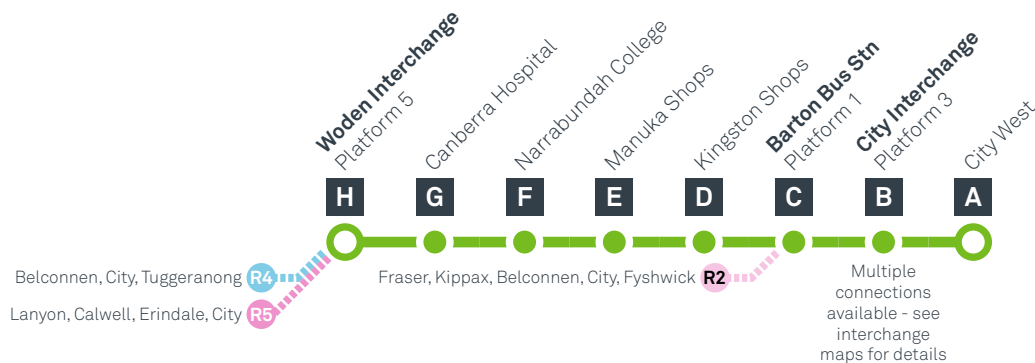

WODEN TO CITY WEST via Kingston

Effective 18 July 2020

MONDAY TO FRIDAY (CONTINUED)

PM	R6	2:26	2:34	2:43	2:49	2:52	2:57	3:10	3:16
	R6	2:41	2:50	2:59	3:05	3:08	3:13	3:26	3:32
	R6	2:56	3:05	3:14	3:20	3:23	3:28	3:41	3:47
	R6	3:11	3:20	3:29	3:35	3:38	3:43	3:56	4:02
	R6	3:26	3:35	3:44	3:50	3:53	3:58	4:11	4:17
	R6	3:41	3:50	3:59	4:05	4:08	4:13	4:26	4:32
	R6	S3:50	S3:59	S4:08	S4:14	S4:17	S4:22	S4:35	S4:41
	R6	H3:56	H4:05	H4:14	H4:20	H4:23	H4:28	H4:41	H4:47
	R6	S4:04	S4:13	S4:22	S4:28	S4:31	S4:36	S4:49	S4:55
	R6	H4:10	H4:19	H4:28	H4:34	H4:37	H4:42	H4:55	H5:01
	R6	S4:19	S4:28	S4:37	S4:43	S4:46	S4:51	S5:04	S5:10
	R6	H4:25	H4:34	H4:43	H4:49	H4:52	H4:57	H5:10	H5:16
	R6	S4:31	S4:40	S4:49	S4:55	S4:58	S5:03	S5:16	S5:22
	R6	H4:39	H4:48	H4:57	H5:03	H5:06	H5:11	H5:24	H5:30
	R6	S4:41	S4:50	S4:59	S5:05	S5:08	S5:13	S5:26	S5:33
	R6	4:54	5:03	5:12	5:18	5:21	5:26	5:39	5:47
	R6	5:09	5:18	5:27	5:33	5:36	5:41	5:54	6:02
	R6	5:24	5:33	5:42	5:48	5:51	5:56	6:09	6:17
	R6	5:39	5:47	5:56	6:02	6:05	6:10	6:23	6:31
	R6	5:54	6:02	6:11	6:17	6:20	6:25	6:38	6:46
	R6	6:09	6:17	6:26	6:32	6:35	6:40	6:53	7:01
	R6	6:24	6:32	6:41	6:47	6:50	6:55	7:06	7:11
	R6	6:39	6:47	6:56	7:02	7:04	7:08	7:18	7:23
	R6	6:54	7:02	7:09	7:14	7:16	7:20	7:30	7:35
	R6	7:09	7:15	7:22	7:27	7:29	7:33	7:43	7:48
	R6	7:24	7:30	7:37	7:42	7:44	7:48	7:58	8:03
	R6	7:39	7:45	7:52	7:57	7:59	8:03	8:13	8:18
	R6	7:54	8:00	8:07	8:12	8:14	8:18	8:28	8:33
	R6	8:09	8:15	8:22	8:27	8:29	8:33	8:43	8:48
	R6	8:39	8:45	8:52	8:57	8:59	9:03	9:13	9:18
	R6	9:09	9:15	9:22	9:27	9:29	9:33	9:43	9:48
	R6	9:39	9:45	9:52	9:57	9:59	10:03	10:13	10:18
	R6	10:09	10:15	10:22	10:27	10:29	10:33	10:43	10:48
	R6	10:39	10:45	10:52	10:57	10:59	11:03	11:13	11:18
	R6	11:09	11:15	11:22	11:27	11:29	11:33	11:43	11:48

Explanations

H Operates School Holidays Only

S Operates School Days Only