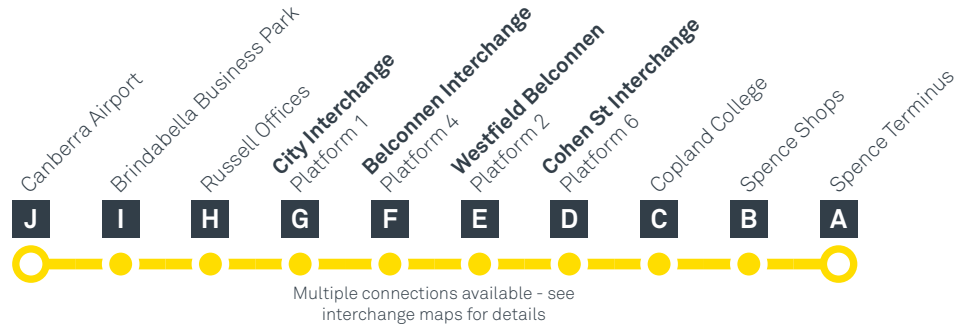

AIRPORT TO SPENCE

via Brindabella and City

Effective 18 July 2020

SUNDAY AND PUBLIC HOLIDAYS

AM	R3	7:17	7:21	7:28	7:37	7:50	7:52	7:54	8:01	8:05	8:13
	R3	7:47	7:51	7:58	8:07	8:20	8:22	8:24	8:31	8:35	8:43
	R3	8:17	8:21	8:28	8:37	8:50	8:52	8:54	9:01	9:05	9:13
	R3	8:47	8:51	8:58	9:08	9:23	9:25	9:27	9:35	9:39	9:47
	R3	9:17	9:21	9:29	9:39	9:54	9:56	9:58	10:06	10:10	10:18
	R3	9:47	9:51	9:59	10:09	10:24	10:26	10:28	10:36	10:40	10:48
	R3	10:17	10:21	10:29	10:39	10:54	10:56	10:58	11:06	11:10	11:18
	R3	10:47	10:51	10:59	11:09	11:24	11:26	11:28	11:36	11:40	11:48
	R3	11:17	11:21	11:29	11:39	11:54	11:56	11:58	12:06	12:10	12:18
	R3	11:47	11:51	11:59	12:09	12:24	12:26	12:28	12:36	12:40	12:48
PM	R3	12:17	12:21	12:29	12:39	12:54	12:56	12:58	1:06	1:10	1:18
	R3	12:47	12:51	12:59	1:09	1:24	1:26	1:28	1:36	1:40	1:48
	R3	1:17	1:21	1:29	1:39	1:54	1:56	1:58	2:06	2:10	2:18
	R3	1:47	1:51	1:59	2:09	2:24	2:26	2:28	2:36	2:40	2:48
	R3	2:17	2:21	2:29	2:39	2:54	2:56	2:58	3:06	3:10	3:18
	R3	2:47	2:51	2:59	3:09	3:24	3:26	3:28	3:36	3:40	3:48
	R3	3:17	3:21	3:29	3:39	3:54	3:56	3:58	4:06	4:10	4:18
	R3	3:47	3:51	3:59	4:09	4:24	4:26	4:28	4:36	4:40	4:48
	R3	4:17	4:21	4:29	4:39	4:54	4:56	4:58	5:05	5:09	5:17
	R3	4:47	4:51	4:59	5:08	5:23	5:25	5:27	5:34	5:38	5:46
	R3	5:17	5:21	5:28	5:37	5:52	5:54	5:56	6:03	6:07	6:15
	R3	5:47	5:51	5:58	6:07	6:22	6:24	6:26	6:33	6:37	6:45
	R3	6:17	6:21	6:28	6:37	6:52	6:54	6:56	7:03	7:07	7:15
	R3	6:47	6:51	6:58	7:07	7:22	7:24	7:26	7:33	7:37	7:45
	R3	7:17	7:21	7:28	7:37	7:52	7:54	7:56	8:03	8:07	8:15
	R3	7:47	7:51	7:58	8:07	8:21	8:23	8:25	8:32	8:36	8:44
	R3	8:17	8:21	8:28	8:37	8:51	8:53	8:55	9:02	9:06	9:14
	R3	8:47	8:51	8:58	9:07	9:21	9:23	9:25	9:32	9:36	9:44