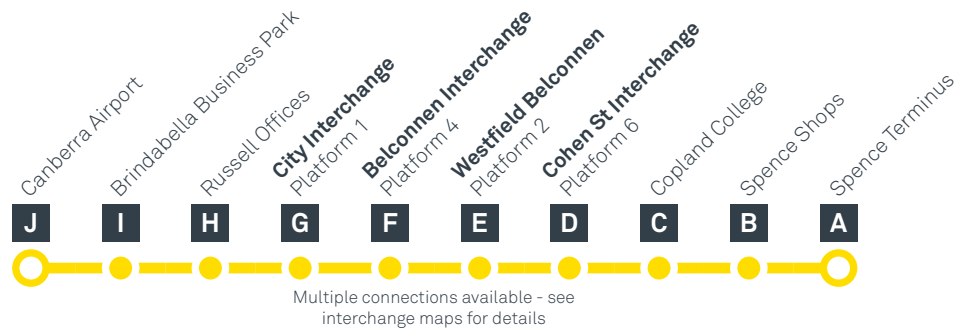

AIRPORT TO SPENCE

via Brindabella and City

Effective 18 July 2020

MONDAY TO FRIDAY

AM	R3	5:58	6:02	6:10	6:19	6:35	6:37	6:39	6:46	6:52	6:59
	R3	6:13	6:17	6:25	6:34	6:50	6:52	6:54	7:01	7:07	7:14
	R3	6:28	6:32	6:40	6:49	7:05	7:07	7:09	7:16	7:22	7:29
	R3	6:43	6:47	6:55	7:04	7:20	7:22	7:24	7:31	7:37	7:46
	R3	6:58	7:02	7:10	7:19	7:36	7:38	7:40	7:48	7:54	8:03
	R3	7:13	7:17	7:25	7:35	7:54	7:56	7:58	8:06	8:12	8:21
	R3	7:28	7:32	7:40	7:51	8:10	8:12	8:14	8:22	8:28	8:37
	R3	7:43	7:47	7:55	8:06	8:25	8:27	8:29	8:37	8:43	8:52
	R3	7:58	8:02	8:10	8:21	8:40	8:42	8:44	8:52	8:58	9:06
	R3	8:13	8:17	8:25	8:36	8:55	8:57	8:59	9:07	9:12	9:20
	R3	8:28	8:32	8:40	8:51	9:09	9:11	9:13	9:21	9:26	9:34
	R3	8:43	8:47	8:55	9:06	9:23	9:25	9:27	9:35	9:40	9:48
	R3	8:58	9:02	9:10	9:21	9:38	9:40	9:42	9:50	9:55	10:03
	R3	9:13	9:17	9:25	9:36	9:53	9:55	9:57	10:05	10:10	10:18
	R3	9:28	9:32	9:40	9:51	10:08	10:10	10:12	10:20	10:25	10:33
	R3	9:43	9:47	9:55	10:06	10:23	10:25	10:27	10:35	10:40	10:48
	R3	9:58	10:02	10:10	10:21	10:38	10:40	10:42	10:50	10:55	11:03
	R3	10:13	10:17	10:25	10:36	10:53	10:55	10:57	11:05	11:10	11:18
	R3	10:28	10:32	10:40	10:51	11:08	11:10	11:12	11:20	11:25	11:33
	R3	10:43	10:47	10:55	11:06	11:23	11:25	11:27	11:35	11:40	11:48
	R3	10:58	11:02	11:10	11:21	11:38	11:40	11:42	11:50	11:55	12:03
	R3	11:13	11:17	11:25	11:36	11:53	11:55	11:57	12:05	12:10	12:18
	R3	11:28	11:32	11:40	11:51	12:08	12:10	12:12	12:20	12:25	12:33
	R3	11:43	11:47	11:55	12:06	12:23	12:25	12:27	12:35	12:40	12:48
	R3	11:58	12:02	12:10	12:21	12:38	12:40	12:42	12:50	12:55	1:03
PM	R3	12:13	12:17	12:25	12:36	12:53	12:55	12:57	1:05	1:10	1:18
	R3	12:28	12:32	12:40	12:51	1:08	1:10	1:12	1:20	1:25	1:33
	R3	12:43	12:47	12:55	1:06	1:23	1:25	1:27	1:35	1:40	1:48
	R3	12:58	1:02	1:10	1:21	1:38	1:40	1:42	1:50	1:55	2:03
	R3	1:13	1:17	1:25	1:36	1:53	1:55	1:57	2:05	2:10	2:18
	R3	1:28	1:32	1:40	1:51	2:08	2:10	2:12	2:20	2:25	2:33
	R3	1:43	1:47	1:55	2:06	2:23	2:25	2:27	2:36	2:43	2:52
	R3	1:58	2:02	2:10	2:21	2:39	2:41	2:43	2:53	3:00	3:09
	R3	2:13	2:17	2:25	2:37	2:56	2:58	3:00	3:10	3:17	3:26
	R3	2:28	2:33	2:41	2:53	3:12	3:14	3:16	3:26	3:33	3:42
	R3	2:43	2:48	2:56	3:08	3:27	3:29	3:31	3:41	3:48	3:57
	R3	2:58	3:03	3:11	3:23	3:42	3:44	3:46	3:56	4:03	4:12
	R3	3:13	3:18	3:26	3:38	3:57	3:59	4:01	4:11	4:18	4:27
	R3	3:28	3:33	3:41	3:53	4:12	4:14	4:16	4:26	4:33	4:42
	R3	3:43	3:48	3:56	4:08	4:27	4:29	4:31	4:41	4:48	4:57
	R3	3:58	4:03	4:11	4:23	4:42	4:44	4:46	4:56	5:03	5:12
	R3	4:13	4:18	4:26	4:38	4:57	4:59	5:01	5:11	5:18	5:27