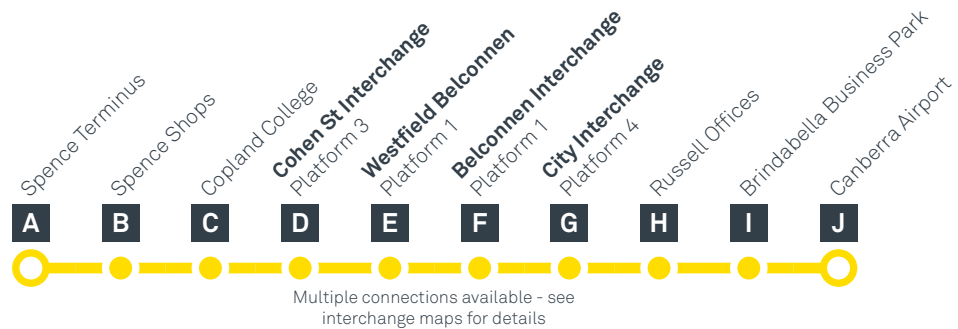

SPENCE TO AIRPORT via City and Brindabella

Effective 18 July 2020

MONDAY TO FRIDAY (CONTINUED)

	A	B	C	D	E	F	G	H	I	J
PM R3	3:49	3:53	3:59	4:08	4:10	4:12	4:32	4:42	4:52	4:58
R3	4:04	4:08	4:14	4:23	4:25	4:27	4:47	4:57	5:07	5:13
R3	4:19	4:23	4:29	4:38	4:40	4:42	5:02	5:12	5:22	5:28
R3	4:34	4:38	4:44	4:53	4:55	4:57	5:17	5:27	5:37	5:43
R3	4:49	4:53	4:59	5:08	5:10	5:12	5:32	5:42	5:52	5:58
R3	5:04	5:08	5:14	5:23	5:25	5:27	5:46	5:56	6:06	6:12
R3	5:19	5:23	5:29	5:38	5:40	5:42	6:01	6:11	6:21	6:27
R3	5:34	5:38	5:44	5:53	5:55	5:57	6:16	6:26	6:36	6:42
R3	5:49	5:53	5:59	6:08	6:10	6:12	6:31	6:41	6:51	6:57
R3	6:04	6:08	6:14	6:23	6:25	6:27	6:46	6:56	7:05	7:10
R3	6:19	6:23	6:29	6:38	6:40	6:42	7:01	7:08	7:17	7:22
R3	6:34	6:38	6:44	6:53	6:55	6:57	7:14	7:21	7:30	7:35
R3	6:49	6:53	6:59	7:08	7:10	7:12	7:29	7:36	7:45	7:50
R3	7:04	7:08	7:14	7:23	7:25	7:27	7:44	7:51	8:00	8:05
R3	7:19	7:23	7:29	7:38	7:40	7:42	7:59	8:06	8:15	8:20
R3	7:34	7:38	7:44	7:53	7:55	7:57	8:14	8:21	8:30	8:35
R3	7:49	7:53	7:59	8:08	8:10	8:12	8:29	8:36	8:45	8:50
R3	8:04	8:08	8:14	8:23	8:25	8:27	8:44	8:51	9:00	9:05
R3	8:19	8:23	8:29	8:38	8:40	8:42	8:59	9:06	9:15	9:20
R3	8:39	8:43	8:49	8:58	9:00	9:02	9:19	.....	.....	.....
R3	8:59	9:03	9:09	9:18	9:20	9:22	9:39	.....	.....	.....
R3	9:29	9:33	9:39	9:48	9:50	9:52	10:09	.....	.....	.....
R3	9:59	10:03	10:09	10:18	10:20	10:22	10:39	.....	.....	.....
R3	10:29	10:33	10:39	10:48	10:50	10:52	11:09	.....	.....	.....
R3	10:59	11:03	11:09	11:18	11:20	11:22	11:39	.....	.....	.....
R3	11:29	11:33	11:39	11:48	11:50	11:52	12:09	.....	.....	.....