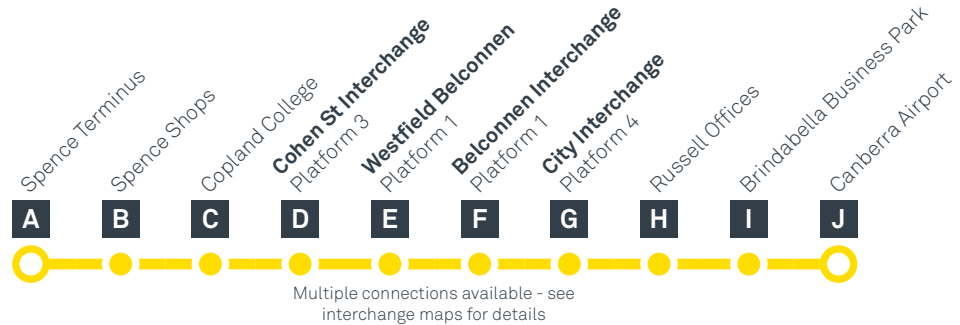

SPENCE TO AIRPORT via City and Brindabella

Effective 18 July 2020

SATURDAY

AM	R3	6:23	6:27	6:31	6:38	6:40	6:42	6:58	7:06	7:13	7:22
	R3	6:53	6:57	7:01	7:08	7:10	7:12	7:28	7:36	7:43	7:52
	R3	7:23	7:27	7:31	7:38	7:40	7:42	7:58	8:06	8:13	8:22
	R3	7:53	7:57	8:01	8:08	8:10	8:12	8:28	8:36	8:43	8:52
	R3	8:23	8:27	8:31	8:38	8:40	8:42	8:58	9:07	9:15	9:24
	R3	8:53	8:57	9:01	9:09	9:11	9:13	9:31	9:40	9:48	9:57
	R3	9:23	9:27	9:31	9:39	9:41	9:43	10:01	10:10	10:18	10:27
	R3	9:53	9:57	10:01	10:09	10:11	10:13	10:31	10:40	10:48	10:57
	R3	10:23	10:27	10:31	10:39	10:41	10:43	11:01	11:10	11:18	11:27
	R3	10:53	10:57	11:01	11:09	11:11	11:13	11:31	11:40	11:48	11:57
	R3	11:23	11:27	11:31	11:39	11:41	11:43	12:01	12:10	12:18	12:27
	R3	11:53	11:57	12:01	12:09	12:11	12:13	12:31	12:40	12:48	12:57
PM	R3	12:23	12:27	12:31	12:39	12:41	12:43	1:01	1:10	1:18	1:27
	R3	12:53	12:57	1:01	1:09	1:11	1:13	1:31	1:40	1:48	1:57
	R3	1:23	1:27	1:31	1:39	1:41	1:43	2:01	2:10	2:18	2:27
	R3	1:53	1:57	2:01	2:09	2:11	2:13	2:31	2:40	2:48	2:57
	R3	2:23	2:27	2:31	2:39	2:41	2:43	3:01	3:10	3:18	3:27
	R3	2:53	2:57	3:01	3:09	3:11	3:13	3:31	3:40	3:48	3:57
	R3	3:23	3:27	3:31	3:39	3:41	3:43	4:01	4:10	4:18	4:27
	R3	3:53	3:57	4:01	4:09	4:11	4:13	4:31	4:40	4:48	4:57
	R3	4:23	4:27	4:31	4:39	4:41	4:43	5:01	5:09	5:16	5:25
	R3	4:53	4:57	5:01	5:08	5:10	5:12	5:29	5:37	5:44	5:53
	R3	5:23	5:27	5:31	5:38	5:40	5:42	5:59	6:07	6:14	6:23
	R3	5:53	5:57	6:01	6:08	6:10	6:12	6:29	6:37	6:44	6:53
	R3	6:23	6:27	6:31	6:38	6:40	6:42	6:59	7:07	7:14	7:23
	R3	6:53	6:57	7:01	7:08	7:10	7:12	7:29	7:37	7:44	7:53
	R3	7:23	7:27	7:31	7:38	7:40	7:42	7:59	8:06	8:13	8:22
	R3	7:53	7:57	8:01	8:07	8:09	8:11	8:27	8:34	8:41	8:50
	R3	8:23	8:27	8:31	8:37	8:39	8:41	8:57	9:04	9:11	9:20
	R3	8:53	8:57	9:01	9:07	9:09	9:11	9:27	.....	.....	.....
	R3	9:23	9:27	9:31	9:37	9:39	9:41	9:57	.....	.....	.....
	R3	9:53	9:57	10:01	10:07	10:09	10:11	10:27	.....	.....	.....
	R3	10:23	10:27	10:31	10:37	10:39	10:41	10:57	.....	.....	.....
	R3	10:53	10:57	11:01	11:07	11:09	11:11	11:27	.....	.....	.....
	R3	11:23	11:27	11:31	11:37	11:39	11:41	11:57	.....	.....	.....
	R3	11:53	11:57	12:01	12:07	12:09	12:11	12:27	.....	.....	.....