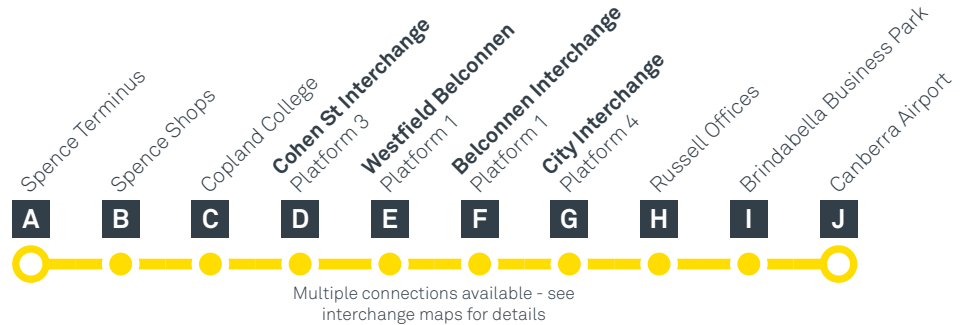

SPENCE TO AIRPORT via City and Brindabella

Effective 18 July 2020

MONDAY TO FRIDAY

AM	R3	5:22	5:24	5:26	5:45	5:54	6:03	6:07
	R3	5:37	5:39	5:41	6:00	6:09	6:18	6:22
	R3	5:34	5:38	5:44	5:52	5:54	5:56	6:15	6:24	6:33	6:37
	R3	5:49	5:53	5:59	6:07	6:09	6:11	6:30	6:39	6:48	6:52
	R3	6:04	6:08	6:14	6:22	6:24	6:26	6:45	6:54	7:03	7:07
	R3	6:19	6:23	6:29	6:37	6:39	6:41	7:00	7:09	7:18	7:22
	R3	6:34	6:38	6:44	6:52	6:54	6:56	7:15	7:24	7:33	7:39
	R3	6:49	6:53	6:59	7:07	7:09	7:11	7:30	7:42	7:52	7:58
	R3	7:04	7:08	7:14	7:22	7:24	7:26	7:47	7:59	8:09	8:15
	R3	7:19	7:23	7:29	7:38	7:40	7:42	8:03	8:15	8:25	8:31
	R3	7:34	7:39	7:46	7:55	7:57	7:59	8:20	8:32	8:42	8:48
	R3	7:49	7:54	8:01	8:10	8:12	8:14	8:35	8:47	8:57	9:03
	R3	8:04	8:09	8:16	8:25	8:27	8:29	8:50	9:02	9:12	9:18
	R3	8:19	8:24	8:31	8:40	8:42	8:44	9:05	9:14	9:24	9:30
	R3	8:34	8:39	8:46	8:55	8:57	8:59	9:18	9:27	9:37	9:43
	R3	8:49	8:54	9:01	9:09	9:11	9:13	9:32	9:41	9:51	9:57
	R3	9:04	9:08	9:14	9:22	9:24	9:26	9:45	9:54	10:04	10:10
	R3	9:19	9:23	9:29	9:37	9:39	9:41	10:00	10:09	10:19	10:25
	R3	9:34	9:38	9:44	9:52	9:54	9:56	10:15	10:24	10:34	10:40
	R3	9:49	9:53	9:59	10:07	10:09	10:11	10:30	10:39	10:49	10:55
	R3	10:04	10:08	10:14	10:22	10:24	10:26	10:45	10:54	11:04	11:10
	R3	10:19	10:23	10:29	10:37	10:39	10:41	11:00	11:09	11:19	11:25
	R3	10:34	10:38	10:44	10:52	10:54	10:56	11:15	11:24	11:34	11:40
	R3	10:49	10:53	10:59	11:07	11:09	11:11	11:30	11:39	11:49	11:55
	R3	11:04	11:08	11:14	11:22	11:24	11:26	11:45	11:54	12:04	12:10
	R3	11:19	11:23	11:29	11:37	11:39	11:41	12:00	12:09	12:19	12:25
	R3	11:34	11:38	11:44	11:52	11:54	11:56	12:15	12:24	12:34	12:40
	R3	11:49	11:53	11:59	12:07	12:09	12:11	12:30	12:39	12:49	12:55
PM	R3	12:04	12:08	12:14	12:22	12:24	12:26	12:45	12:54	1:04	1:10
	R3	12:19	12:23	12:29	12:37	12:39	12:41	1:00	1:09	1:19	1:25
	R3	12:34	12:38	12:44	12:52	12:54	12:56	1:15	1:24	1:34	1:40
	R3	12:49	12:53	12:59	1:07	1:09	1:11	1:30	1:39	1:49	1:55
	R3	1:04	1:08	1:14	1:22	1:24	1:26	1:45	1:54	2:04	2:10
	R3	1:19	1:23	1:29	1:37	1:39	1:41	2:00	2:09	2:19	2:25
	R3	1:34	1:38	1:44	1:52	1:54	1:56	2:15	2:24	2:34	2:40
	R3	1:49	1:53	1:59	2:07	2:09	2:11	2:30	2:40	2:50	2:56
	R3	2:04	2:08	2:14	2:22	2:24	2:26	2:46	2:56	3:06	3:12
	R3	2:19	2:23	2:29	2:38	2:40	2:42	3:02	3:12	3:22	3:28
	R3	2:34	2:38	2:44	2:53	2:55	2:57	3:17	3:27	3:37	3:43
	R3	2:49	2:53	2:59	3:08	3:10	3:12	3:32	3:42	3:52	3:58
	R3	3:04	3:08	3:14	3:23	3:25	3:27	3:47	3:57	4:07	4:13
	R3	3:19	3:23	3:29	3:38	3:40	3:42	4:02	4:12	4:22	4:28
	R3	3:34	3:38	3:44	3:53	3:55	3:57	4:17	4:27	4:37	4:43