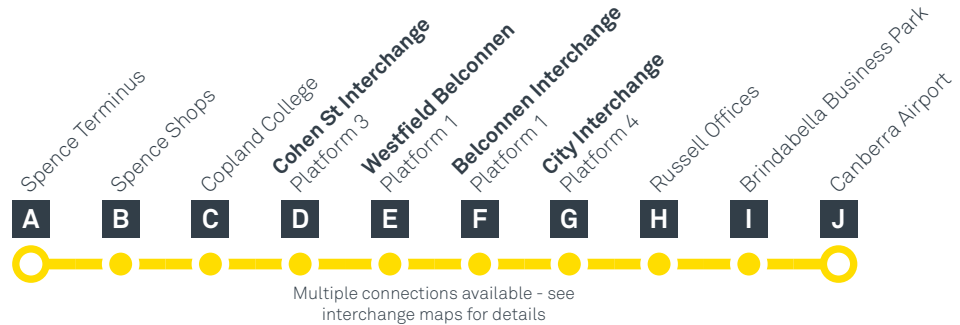

SPENCE TO AIRPORT via City and Brindabella

Effective 18 July 2020

SUNDAY AND PUBLIC HOLIDAYS

AM	R3	7:23	7:27	7:31	7:38	7:40	7:42	7:58	8:06	8:13	8:22
	R3	7:53	7:57	8:01	8:08	8:10	8:12	8:28	8:36	8:43	8:52
	R3	8:23	8:27	8:31	8:38	8:40	8:42	8:58	9:07	9:15	9:24
	R3	8:53	8:57	9:01	9:09	9:11	9:13	9:31	9:40	9:48	9:57
	R3	9:23	9:27	9:31	9:39	9:41	9:43	10:01	10:10	10:18	10:27
	R3	9:53	9:57	10:01	10:09	10:11	10:13	10:31	10:40	10:48	10:57
	R3	10:23	10:27	10:31	10:39	10:41	10:43	11:01	11:10	11:18	11:27
	R3	10:53	10:57	11:01	11:09	11:11	11:13	11:31	11:40	11:48	11:57
	R3	11:23	11:27	11:31	11:39	11:41	11:43	12:01	12:10	12:18	12:27
	R3	11:53	11:57	12:01	12:09	12:11	12:13	12:31	12:40	12:48	12:57
PM	R3	12:23	12:27	12:31	12:39	12:41	12:43	1:01	1:10	1:18	1:27
	R3	12:53	12:57	1:01	1:09	1:11	1:13	1:31	1:40	1:48	1:57
	R3	1:23	1:27	1:31	1:39	1:41	1:43	2:01	2:10	2:18	2:27
	R3	1:53	1:57	2:01	2:09	2:11	2:13	2:31	2:40	2:48	2:57
	R3	2:23	2:27	2:31	2:39	2:41	2:43	3:01	3:10	3:18	3:27
	R3	2:53	2:57	3:01	3:09	3:11	3:13	3:31	3:40	3:48	3:57
	R3	3:23	3:27	3:31	3:39	3:41	3:43	4:01	4:10	4:18	4:27
	R3	3:53	3:57	4:01	4:09	4:11	4:13	4:31	4:40	4:48	4:57
	R3	4:23	4:27	4:31	4:39	4:41	4:43	5:01	5:09	5:16	5:25
	R3	4:53	4:57	5:01	5:08	5:10	5:12	5:29	5:37	5:44	5:53
	R3	5:23	5:27	5:31	5:38	5:40	5:42	5:59	6:07	6:14	6:23
	R3	5:53	5:57	6:01	6:08	6:10	6:12	6:29	6:37	6:44	6:53
	R3	6:23	6:27	6:31	6:38	6:40	6:42	6:59	7:07	7:14	7:23
	R3	6:53	6:57	7:01	7:08	7:10	7:12	7:29	7:37	7:44	7:53
	R3	7:23	7:27	7:31	7:38	7:40	7:42	7:59	8:06	8:13	8:22
	R3	7:53	7:57	8:01	8:07	8:09	8:11	8:27	8:34	8:41	8:50
	R3	8:23	8:27	8:31	8:37	8:39	8:41	8:57	9:04	9:11	9:20
	R3	8:53	8:57	9:01	9:07	9:09	9:11	9:27	.....	.....	.....
	R3	9:23	9:27	9:31	9:37	9:39	9:41	9:57	.....	.....	.....