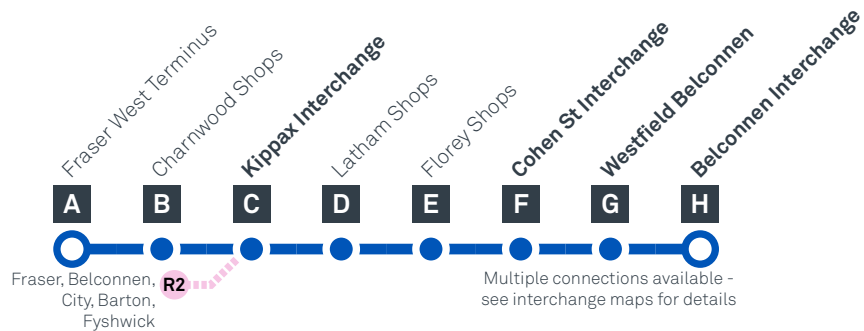

FRASER TO BELCONNEN

via Kippax and Florey

Effective 10 October 2020

MONDAY TO FRIDAY

AM	40	5:55	6:03	6:09	6:14	6:20	6:26	6:28	6:30
	40	6:23	6:31	6:37	6:42	6:48	6:54	6:56	6:58
	40	6:53	7:01	7:07	7:12	7:18	7:24	7:26	7:28
	40	7:26	7:34	7:41	7:47	7:54	8:00	8:02	8:04
	40	7:42	7:50	7:57	8:03	8:10	8:16	8:18	8:20
	40	8:05	8:13	8:20	8:26	8:33	8:39	8:41	8:43
	40	8:30	8:38	8:45	8:52	8:59	9:05	9:07	9:09
	40	8:57	9:04	9:10	9:15	9:21	9:27	9:29	9:31
	40	9:28	9:35	9:41	9:46	9:52	9:58	10:00	10:02
	40	9:55	10:02	10:08	10:13	10:19	10:25	10:27	10:29
	40	10:25	10:32	10:38	10:43	10:49	10:55	10:57	10:59
	40	10:55	11:02	11:08	11:13	11:19	11:25	11:27	11:29
	40	11:25	11:32	11:38	11:43	11:49	11:55	11:57	11:59
	40	11:55	12:02	12:08	12:13	12:19	12:25	12:27	12:29
PM	40	12:25	12:32	12:38	12:43	12:49	12:55	12:57	12:59
	40	12:55	1:02	1:08	1:13	1:19	1:25	1:27	1:29
	40	1:25	1:32	1:38	1:43	1:49	1:55	1:57	1:59
	40	1:55	2:02	2:08	2:13	2:19	2:25	2:27	2:29
	40	2:25	2:32	2:39	2:45	2:52	2:58	3:00	3:02
	40	2:55	3:03	3:10	3:17	3:24	3:32	3:34	3:36
	40	S3:10	S3:18	S3:25	S3:32	S3:39	S3:47	S3:49	S3:51
	40	3:26	3:34	3:41	3:47	3:54	4:00	4:02	4:04
	40	3:55	4:03	4:10	4:16	4:23	4:29	4:31	4:33
	40	4:25	4:33	4:40	4:46	4:53	4:59	5:01	5:03
	40	4:55	5:03	5:10	5:16	5:23	5:29	5:31	5:33
	40	5:24	5:32	5:38	5:43	5:49	5:55	5:57	5:59
	40	5:52	5:59	6:05	6:10	6:16	6:22	6:24	6:26
	40	6:22	6:29	6:35	6:40	6:46	6:52	6:54	6:56
	40	6:52	6:59	7:05	7:10	7:15	7:21	7:23	7:25
	40	7:22	7:27	7:33	7:38	7:43	7:49	7:51	7:53
	40	7:52	7:57	8:03	8:08	8:13	8:19	8:21	8:23
	40	8:52	8:57	9:03	9:08	9:13	9:19	9:21	9:23