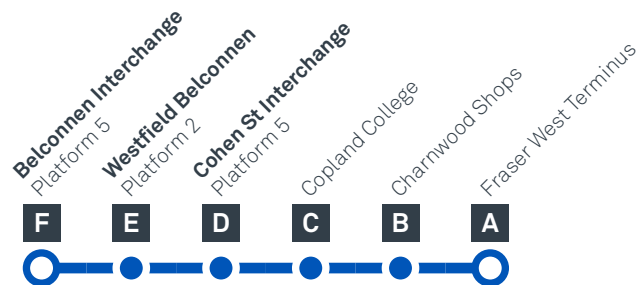

BELCONNEN TO FRASER

via Melba and Flynn

Effective 10 October 2020

Multiple connections available - see interchange maps for details

MONDAY TO FRIDAY

AM	41	6:26	6:28	6:30	6:39	6:47	6:52
	41	7:03	7:05	7:07	7:16	7:24	7:29
	41	7:30	7:32	7:34	7:44	7:54	8:00
	41	8:01	8:03	8:05	8:15	8:25	8:31
	41	S 8:15	S 8:16	S 8:18	M 8:28	S 8:39	S 8:45
	41	8:32	8:34	8:36	8:46	8:56	9:02
	41	9:03	9:05	9:07	9:16	9:24	9:30
	41	9:31	9:33	9:35	9:44	9:52	9:58
	41	10:00	10:02	10:04	10:13	10:21	10:27
	41	10:30	10:32	10:34	10:43	10:51	10:57
	41	11:00	11:02	11:04	11:13	11:21	11:27
	41	11:30	11:32	11:34	11:43	11:51	11:57
PM	41	12:00	12:02	12:04	12:13	12:21	12:27
	41	12:30	12:32	12:34	12:43	12:51	12:57
	41	1:00	1:02	1:04	1:13	1:21	1:27
	41	1:30	1:32	1:34	1:43	1:51	1:57
	41	1:58	2:00	2:02	2:11	2:19	2:25
	41	2:28	2:30	2:32	2:41	2:50	2:56
	41	S 2:57	S 2:59	S 3:01	S 3:11	S 3:20	S 3:26
	41	H 2:58	H 3:00	H 3:02	H 3:12	H 3:21	H 3:27
	41	S 3:15	S 3:17	S 3:19	S 3:29	S 3:39	S 3:45
	41	3:30	3:32	3:34	3:44	3:54	4:00
	41	R 3:53	S 3:54	S 3:56	S 4:06	S 4:16	S 4:22
	41	H 4:00	H 4:02	H 4:04	H 4:14	H 4:24	H 4:30
	41	S 4:04	S 4:06	S 4:08	S 4:18	S 4:28	S 4:34
	41	4:30	4:32	4:34	4:44	4:54	5:00
	41	5:00	5:02	5:04	5:14	5:24	5:30
	41	5:30	5:32	5:34	5:45	5:55	6:01
	41	6:00	6:02	6:04	6:15	6:25	6:31
	41	6:30	6:32	6:34	6:45	6:55	7:01
	41	7:00	7:02	7:04	7:13	7:21	7:27
	41	7:30	7:32	7:34	7:43	7:51	7:57
	41	8:00	8:02	8:04	8:13	8:21	8:27
	41	8:30	8:32	8:34	8:43	8:51	8:57