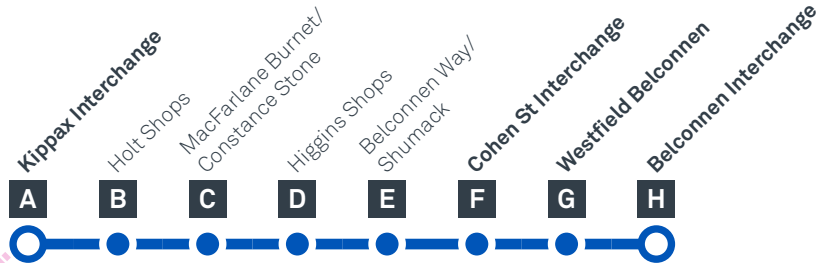

KIPPAX TO BELCONNEN

via Macgregor and Higgins

Effective 10 October 2020

Fraser, Belconnen, City, Barton, Fyshwick **R2**

Multiple connections available - see interchange maps for details

MONDAY TO FRIDAY

AM	44	5:30	5:33	5:38	5:46	5:52	5:55	5:57	5:59
	44	5:47	5:50	5:55	6:03	6:09	6:12	6:14	6:16
	44	6:03	6:06	6:11	6:19	6:25	6:28	6:30	6:32
	44	6:19	6:22	6:27	6:35	6:41	6:44	6:46	6:48
	44	6:34	6:37	6:42	6:50	6:56	6:59	7:01	7:03
	44	6:49	6:52	6:57	7:05	7:11	7:14	7:16	7:18
	44	7:05	7:08	7:13	7:21	7:27	7:30	7:32	7:34
	44	7:20	7:23	7:28	7:38	7:44	7:47	7:49	7:51
	44	7:35	7:38	7:43	7:53	7:59	8:02	8:04	8:06
	44	7:53	7:56	8:01	8:11	8:17	8:20	8:22	8:24
	44	8:10	8:13	8:18	8:28	8:34	8:37	8:39	8:41
	44	8:27	8:30	8:35	8:45	8:51	8:54	8:56	8:58
	44	8:48	8:51	8:56	9:05	9:10	9:13	9:15	9:17
	44	9:21	9:24	9:29	9:38	9:43	9:46	9:48	9:50
	44	9:50	9:53	9:58	10:07	10:12	10:15	10:17	10:19
	44	10:20	10:23	10:28	10:37	10:42	10:45	10:47	10:49
	44	10:50	10:53	10:58	11:07	11:12	11:15	11:17	11:19
	44	11:20	11:23	11:28	11:37	11:42	11:45	11:47	11:49
	44	11:50	11:53	11:58	12:07	12:12	12:15	12:17	12:19
PM	44	12:20	12:23	12:28	12:37	12:42	12:45	12:47	12:49
	44	12:50	12:53	12:58	1:07	1:12	1:15	1:17	1:19
	44	1:20	1:23	1:28	1:37	1:42	1:45	1:47	1:49
	44	1:50	1:53	1:58	2:07	2:12	2:15	2:17	2:19
	44	2:19	2:22	2:27	2:37	2:43	2:46	2:48	2:50
	44	2:47	2:51	2:56	3:06	3:12	3:15	3:17	3:19
	44	3:21	3:25	3:30	3:40	3:46	3:49	3:51	3:53
	44	3:53	3:57	4:02	4:12	4:18	4:21	4:23	4:25
	44	4:13	4:17	4:22	4:32	4:38	4:41	4:43	4:45
	44	4:33	4:37	4:42	4:52	4:58	5:01	5:03	5:05
	44	4:52	4:56	5:01	5:11	5:17	5:20	5:22	5:24
	44	5:12	5:16	5:21	5:31	5:36	5:39	5:41	5:43
	44	5:27	5:31	5:36	5:45	5:50	5:53	5:55	5:57
	44	5:58	6:02	6:07	6:16	6:21	6:24	6:26	6:28
	44	6:27	6:31	6:36	6:45	6:50	6:53	6:55	6:57
	44	6:57	7:01	7:05	7:13	7:18	7:21	7:23	7:25
	44	7:27	7:30	7:34	7:42	7:47	7:50	7:52	7:54
	44	8:27	8:30	8:34	8:42	8:47	8:50	8:52	8:54
	44	9:27	9:30	9:34	9:42	9:47	9:50	9:52	9:54