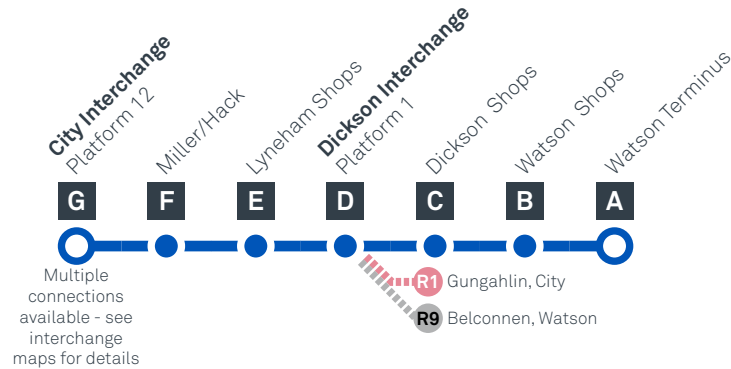

CITY TO WATSON

via Lyneham and Dickson

Effective 10 October 2020

MONDAY TO FRIDAY

AM	50	6:23	6:31	6:35	6:40	6:42	6:47	6:57
	50	6:44	6:52	6:56	7:01	7:03	7:08	7:18
	50	7:02	7:10	7:14	7:19	7:21	7:26	7:37
	50	7:21	7:29	7:34	7:41	7:43	7:48	7:59
	50	7:43	7:52	7:57	8:04	8:06	8:11	8:22
	50	8:04	8:13	8:18	8:25	8:27	8:32	8:43
	50	8:24	8:33	8:38	8:45	8:47	8:52	9:03
	50	S8:39	S8:48	S8:53	S9:00	S9:02	S9:06	S9:16
	50	H8:47	H8:56	H9:01	H9:06	H9:08	H9:12	H9:22
	50	S8:59	S9:07	S9:11	S9:16	S9:18	S9:22	S9:32
	50	9:19	9:27	9:31	9:36	9:38	9:42	9:52
	50	9:49	9:57	10:01	10:06	10:08	10:12	10:22
	50	10:19	10:27	10:31	10:36	10:38	10:42	10:52
	50	10:49	10:57	11:01	11:06	11:08	11:12	11:22
	50	11:19	11:27	11:31	11:36	11:38	11:42	11:52
	50	11:49	11:57	12:01	12:06	12:08	12:12	12:22
PM	50	12:19	12:27	12:31	12:36	12:38	12:42	12:52
	50	12:49	12:57	1:01	1:06	1:08	1:12	1:22
	50	1:19	1:27	1:31	1:36	1:38	1:42	1:52
	50	1:49	1:57	2:01	2:06	2:08	2:12	2:22
	50	2:19	2:27	2:31	2:37	2:39	2:44	2:55
	50	2:49	2:58	3:03	3:09	3:11	3:16	3:27
	50	S3:04	S3:13	S3:18	S3:24	S3:26	S3:31	S3:42
	50	3:19	3:28	3:33	3:39	3:41	3:46	3:57
	50	3:49	3:58	4:03	4:09	4:11	4:16	4:27
	50	4:10	4:19	4:24	4:30	4:32	4:37	4:48
	50	4:29	4:38	4:43	4:49	4:51	4:56	5:07
	50	4:50	4:59	5:04	5:10	5:12	5:17	5:28
	50	5:09	5:18	5:23	5:29	5:31	5:36	5:47
	50	5:29	5:40	5:45	5:52	5:54	5:59	6:10
	50	5:50	6:01	6:06	6:13	6:15	6:20	6:31
	50	6:19	6:30	6:35	6:42	6:44	6:49	7:00
	50	6:49	7:00	7:04	7:09	7:11	7:16	7:26
	50	7:19	7:28	7:32	7:37	7:39	7:44	7:54
	50	7:49	7:58	8:02	8:07	8:09	8:14	8:24
	50	8:19	8:28	8:32	8:37	8:39	8:44	8:54
	50	9:19	9:28	9:32	9:37	9:39	9:44	9:54
	50	10:19	10:28	10:32	10:37	10:39	10:44	10:54
	50	11:19	11:28	11:32	11:37	11:39	11:44	11:54