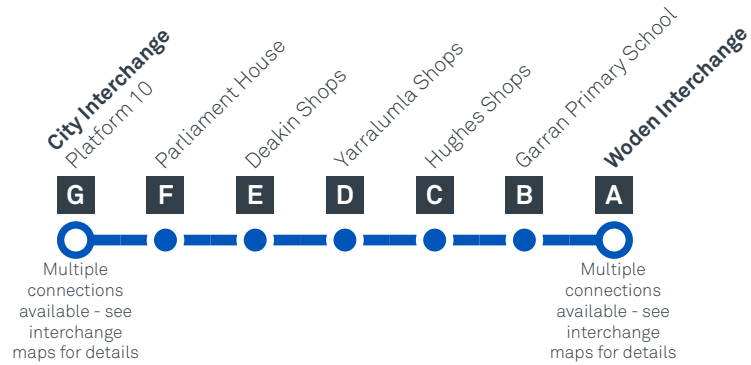

CITY TO WODEN

via Yarralumla and Hughes

Effective 10 October 2020

MONDAY TO FRIDAY

AM	57	5:37	5:41	5:48	5:54	6:01	6:08	6:16
	57	6:06	6:10	6:17	6:23	6:30	6:37	6:45
	57	6:22	6:26	6:33	6:39	6:46	6:53	7:01
	57	6:44	6:48	6:55	7:01	7:08	7:15	7:23
	57	7:04	7:08	7:15	7:21	7:28	7:36	7:46
	57	7:24	7:28	7:36	7:43	7:51	7:59	8:09
	57	7:44	7:49	7:57	8:04	8:12	8:20	8:30
	57	8:06	8:11	8:19	8:26	8:34	8:42	8:52
	57	8:25	8:30	8:38	8:45	8:53	9:01	9:09
	57	8:45	8:50	8:58	9:04	9:11	9:17	9:25
	57	9:06	9:11	9:18	9:24	9:31	9:37	9:45
	57	9:24	9:29	9:36	9:42	9:49	9:55	10:03
	57	9:54	9:59	10:06	10:12	10:19	10:25	10:33
	57	10:24	10:29	10:36	10:42	10:49	10:55	11:03
	57	10:54	10:59	11:06	11:12	11:19	11:25	11:33
	57	11:24	11:29	11:36	11:42	11:49	11:55	12:03
	57	11:54	11:59	12:06	12:12	12:19	12:25	12:33
PM	57	12:24	12:29	12:36	12:42	12:49	12:55	1:03
	57	12:54	12:59	1:06	1:12	1:19	1:25	1:33
	57	1:24	1:29	1:36	1:42	1:49	1:55	2:03
	57	1:54	1:59	2:06	2:12	2:19	2:25	2:35
	57	2:23	2:28	2:36	2:43	2:51	2:59	3:11
	57	2:51	2:57	3:06	3:13	3:21	3:29	3:41
	57	3:24	3:30	3:39	3:46	3:54	4:02	4:14
	57	3:53	3:59	4:08	4:15	4:23	4:31	4:43
	57	4:12	4:18	4:27	4:34	4:42	4:50	5:02
	57	4:34	4:40	4:49	4:56	5:04	5:12	5:24
	57	4:54	5:00	5:09	5:16	5:24	5:32	5:42
	57	5:15	5:21	5:30	5:37	5:44	5:51	6:01
	57	5:33	5:39	5:47	5:54	6:01	6:08	6:18
	57	5:54	6:00	6:08	6:15	6:22	6:29	6:39
	57	6:14	6:20	6:28	6:35	6:42	6:49	6:59
	57	6:34	6:40	6:48	6:55	7:02	7:08	7:16
	57	7:04	7:08	7:15	7:21	7:27	7:33	7:41
	57	7:34	7:38	7:45	7:51	7:57	8:03	8:11
	57	8:04	8:08	8:15	8:21	8:27	8:33	8:41
	57	8:34	8:38	8:45	8:51	8:57	9:03	9:11
	57	9:04	9:08	9:15	9:21	9:27	9:33	9:41
	57	10:04	10:08	10:15	10:21	10:27	10:33	10:41
	57	11:04	11:08	11:15	11:21	11:27	11:33	11:41