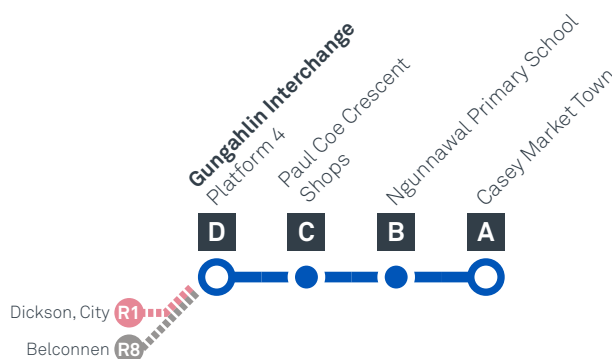

GUNGAHLIN TO CASEY

via Ngunnawal

Effective 10 October 2020

28

MONDAY TO FRIDAY

AM	28	6:02	6:08	6:10	6:21
	28	6:21	6:27	6:29	6:40
	28	6:38	6:44	6:46	6:57
	28	6:58	7:04	7:06	7:17
	28	7:19	7:25	7:27	7:38
	28	S 7:41	S 7:47	S 7:49	S 8:00
	28	H 7:43	H 7:49	H 7:51	H 8:02
	28	S 7:59	S 8:05	S 8:07	S 8:18
	28	S 8:12	S 8:18	S 8:20	J 8:31
	28	H 8:13	H 8:19	H 8:21	H 8:32
	28	8:43	8:49	8:51	9:02
	28	9:13	9:20	9:22	9:34
	28	9:43	9:50	9:52	10:04
	28	10:13	10:20	10:22	10:34
	28	10:43	10:50	10:52	11:04
	28	11:13	11:20	11:22	11:34
	28	11:43	11:50	11:52	12:04
PM	28	12:13	12:20	12:22	12:34
	28	12:43	12:50	12:52	1:04
	28	1:13	1:20	1:22	1:34
	28	1:43	1:50	1:52	2:04
	28	2:13	2:20	2:22	2:33
	28	2:42	2:50	2:52	3:05
	28	3:00	3:08	3:10	3:23
	28	3:26	3:34	3:36	3:49
	28	3:44	3:52	3:54	4:07
	28	4:06	4:14	4:16	4:29
	28	4:26	4:34	4:36	4:49
	28	4:46	4:54	4:56	5:09
	28	5:05	5:13	5:15	5:28
	28	5:23	5:31	5:33	5:46
	28	5:43	5:51	5:53	6:06
	28	6:03	6:11	6:13	6:26
	28	6:33	6:41	6:43	6:56
	28	7:03	7:09	7:11	7:23
	28	7:33	7:39	7:41	7:53
	28	8:03	8:09	8:11	8:23
	28	9:03	9:09	9:11	9:23
	28	10:03	10:09	10:11	10:23
	28	11:03	11:09	11:11	11:23