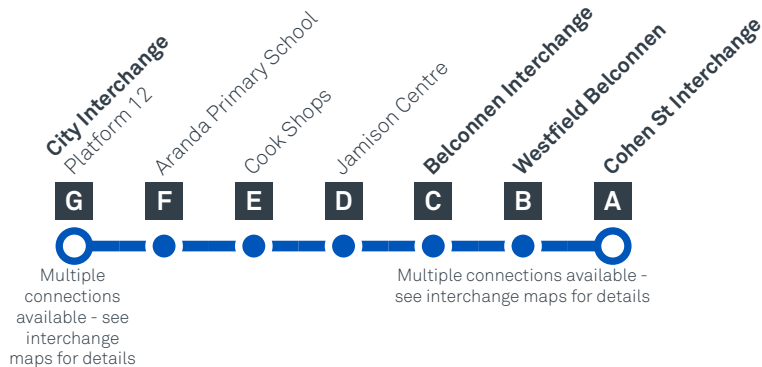

CITY TO BELCONNEN

via Aranda and Jamison

Effective 10 October 2020

MONDAY TO FRIDAY

AM	32	6:00	6:10	6:13	6:22	6:28	6:30	6:35
	32	6:20	6:30	6:33	6:42	6:48	6:50	6:55
	32	6:37	6:47	6:50	6:59	7:05	7:07	7:12
	32	6:57	7:07	7:10	7:19	7:25	7:27	7:32
	32	7:15	7:25	7:28	7:39	7:46	7:48	7:53
	32	7:35	7:48	7:52	8:04	8:11	8:13	8:18
	32	7:58	8:11	8:15	8:27	8:34	8:36	8:41
	32	8:28	8:41	8:45	8:57	9:03	9:05	9:10
	32	8:58	9:10	9:13	9:24	9:30	9:32	9:37
	32	9:28	9:40	9:43	9:54	10:00	10:02	10:07
	32	9:58	10:10	10:13	10:24	10:30	10:32	10:37
	32	10:28	10:40	10:43	10:54	11:00	11:02	11:07
	32	10:58	11:10	11:13	11:24	11:30	11:32	11:37
	32	11:28	11:40	11:43	11:54	12:00	12:02	12:07
	32	11:58	12:10	12:13	12:24	12:30	12:32	12:37
PM	32	12:28	12:40	12:43	12:54	1:00	1:02	1:07
	32	12:58	1:10	1:13	1:24	1:30	1:32	1:37
	32	1:28	1:40	1:43	1:54	2:00	2:02	2:07
	32	1:58	2:10	2:13	2:24	2:30	2:32	2:37
	32	2:17	2:29	2:33	2:45	2:52	2:54	2:59
	32	2:38	2:51	2:55	3:07	3:14	3:16	3:21
	32	2:57	3:10	3:14	3:26	3:33	3:35	3:40
	32	3:13	3:26	3:30	3:42	3:49	3:51	3:56
	32	3:27	3:40	3:44	3:56	4:03	4:05	4:10
	32	3:46	3:59	4:03	4:15	4:22	4:24	4:29
	32	3:58	4:11	4:15	4:27	4:34	4:36	4:41
	32	4:16	4:29	4:33	4:45	4:52	4:54	4:59
	32	4:28	4:41	4:45	4:57	5:04	5:06	5:11
	32	4:43	4:56	5:00	5:12	5:19	5:21	5:26
	32	4:59	5:12	5:16	5:28	5:35	5:37	5:42
	32	5:12	5:25	5:29	5:41	5:48	5:50	5:55
	32	5:25	5:39	5:44	5:56	6:03	6:05	6:10
	32	5:42	5:56	6:01	6:13	6:20	6:22	6:27
	32	5:58	6:12	6:17	6:29	6:36	6:38	6:43
	32	6:13	6:27	6:32	6:44	6:51	6:53	6:58
	32	6:33	6:47	6:52	7:03	7:09	7:11	7:16
	32	6:53	7:06	7:10	7:19	7:25	7:27	7:32
	32	7:23	7:35	7:39	7:48	7:54	7:56	8:01
	32	7:53	8:05	8:09	8:18	8:24	8:26	8:31
	32	8:23	8:35	8:39	8:48	8:54	8:56	9:01
	32	9:23	9:35	9:39	9:48	9:54	9:56	10:01
	32	10:23	10:35	10:39	10:48	10:54	10:56	11:01
	32	11:23	11:35	11:39	11:48	11:54	11:56	12:01