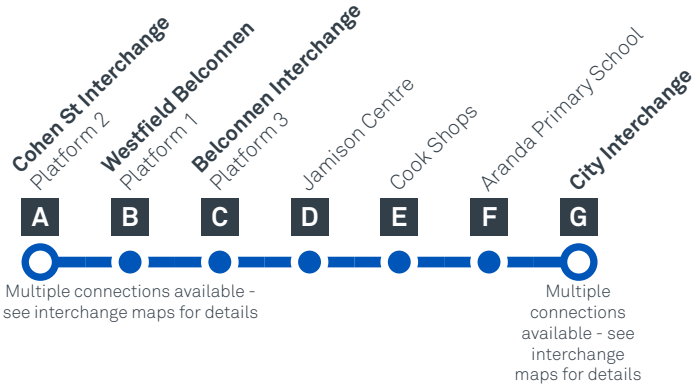

BELCONNEN TO CITY

via Jamison and Aranda

Effective 10 October 2020

MONDAY TO FRIDAY

AM	32	5:25	5:27	5:29	5:37	5:47	5:51	6:03
	32	5:46	5:48	5:50	5:58	6:08	6:12	6:24
	32	6:08	6:10	6:12	6:20	6:30	6:34	6:46
	32	6:28	6:30	6:32	6:40	6:50	6:54	7:06
	32	6:40	6:42	6:44	6:52	7:02	7:06	7:18
	32	6:58	7:00	7:02	7:10	7:20	7:24	7:38
	32	7:10	7:12	7:14	7:22	7:33	7:38	7:54
	32	7:17	7:19	7:21	7:29	7:42	7:47	8:03
	32	7:30	7:32	7:34	7:45	7:58	8:03	8:19
	32	7:42	7:44	7:46	7:57	8:10	8:15	8:31
	32	7:50	7:52	7:54	8:05	8:18	8:23	8:39
	32	8:00	8:02	8:04	8:15	8:28	8:33	8:49
	32	8:11	8:13	8:15	8:26	8:39	8:44	9:00
	32	8:30	8:32	8:34	8:45	8:58	9:02	9:15
	32	8:47	8:49	8:51	9:02	9:12	9:16	9:29
	32	9:07	9:09	9:11	9:21	9:31	9:35	9:48
	32	9:37	9:39	9:41	9:51	10:01	10:05	10:18
	32	10:04	10:06	10:08	10:18	10:28	10:32	10:45
	32	10:34	10:36	10:38	10:48	10:58	11:02	11:15
	32	11:04	11:06	11:08	11:18	11:28	11:32	11:45
	32	11:34	11:36	11:38	11:48	11:58	12:02	12:15
PM	32	12:04	12:06	12:08	12:18	12:28	12:32	12:45
	32	12:34	12:36	12:38	12:48	12:58	1:02	1:15
	32	1:04	1:06	1:08	1:18	1:28	1:32	1:45
	32	1:34	1:36	1:38	1:48	1:58	2:02	2:15
	32	2:04	2:06	2:08	2:18	2:28	2:32	2:46
	32	2:34	2:36	2:38	2:49	2:59	3:03	3:17
	32	3:04	3:06	3:08	3:19	3:29	3:33	3:47
	32	3:34	3:36	3:38	3:49	3:59	4:03	4:17
	32	3:55	3:57	3:59	4:10	4:20	4:24	4:38
	32	4:14	4:16	4:18	4:29	4:39	4:43	4:57
	32	4:34	4:36	4:38	4:49	4:59	5:03	5:17
	32	4:54	4:56	4:58	5:09	5:19	5:23	5:36
	32	5:14	5:16	5:18	5:29	5:39	5:43	5:55
	32	5:34	5:36	5:38	5:48	5:58	6:02	6:14
	32	6:04	6:06	6:08	6:18	6:28	6:32	6:44
	32	6:34	6:36	6:38	6:48	6:58	7:02	7:12
	32	7:03	7:05	7:07	7:15	7:23	7:26	7:36
	32	7:34	7:36	7:38	7:46	7:54	7:57	8:07
	32	8:04	8:06	8:08	8:16	8:24	8:27	8:37
	32	8:34	8:36	8:38	8:46	8:54	8:57	9:07
	32	9:04	9:06	9:08	9:16	9:24	9:27	9:37
	32	10:04	10:06	10:08	10:16	10:24	10:27	10:37
	32	11:04	11:06	11:08	11:16	11:24	11:27	11:37