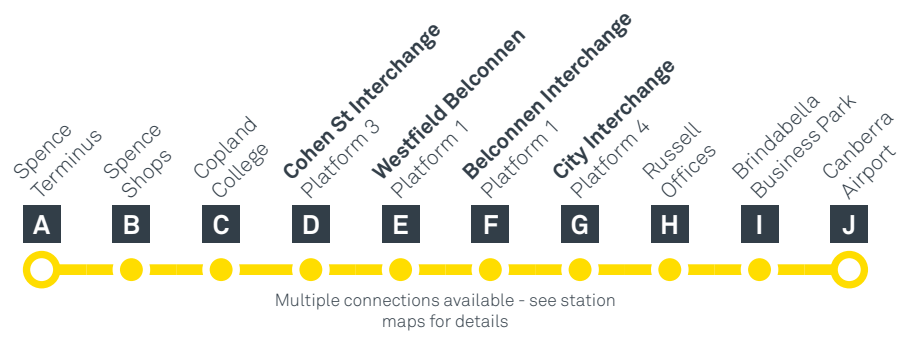

SPENCE TO AIRPORT

via City and Brindabella

effective Saturday 28 September 2019

MONDAY TO FRIDAY

	R3	A	B	C	D	E	F	G	H	I	J
AM	R3	5:39	5:44	5:51	6:01	6:03	6:05	6:23	6:33	6:42	6:46
	R3	5:54	5:59	6:06	6:16	6:18	6:20	6:38	6:48	6:57	7:01
	R3	6:09	6:14	6:21	6:31	6:33	6:35	6:53	7:03	7:13	7:18
	R3	6:24	6:29	6:36	6:46	6:48	6:50	7:12	7:23	7:33	7:38
	R3	6:39	6:44	6:51	7:01	7:04	7:06	7:32	7:43	7:53	7:58
	R3	6:54	6:59	7:06	7:16	7:19	7:21	7:47	7:58	8:08	8:13
	R3	7:04	7:09	7:16	7:26	7:29	7:31	7:57	8:08	8:18	8:23
	R3	7:14	7:19	7:26	7:36	7:39	7:41	8:07	8:18	8:28	8:33
	R3	7:24	7:29	7:36	7:46	7:49	7:51	8:17	8:28	8:38	8:43
	R3	7:34	7:39	7:46	7:56	7:59	8:01	8:27	8:38	8:48	8:53
	R3	7:44	7:49	7:56	8:06	8:09	8:11	8:37	8:48	8:58	9:03
	R3	7:54	7:59	8:06	8:16	8:19	8:21	8:47	8:58	9:08	9:13
	R3	8:04	8:09	8:16	8:26	8:29	8:31	8:57	9:07	9:17	9:22
	R3	8:19	8:24	8:31	8:41	8:44	8:46	9:11	9:21	9:31	9:36
	R3	8:32	8:37	8:44	8:54	8:57	8:59	9:22	9:32	9:42	9:47
	R3	8:47	8:52	8:59	9:09	9:12	9:14	9:37	9:47	9:57	10:02
	R3	9:01	9:06	9:13	9:23	9:26	9:28	9:51	10:01	10:11	10:16
	R3	9:16	9:21	9:28	9:38	9:41	9:43	10:06	10:16	10:26	10:31
	R3	9:31	9:36	9:43	9:53	9:56	9:58	10:21	10:31	10:41	10:46
	R3	9:46	9:51	9:58	10:08	10:11	10:13	10:36	10:46	10:56	11:01
	R3	10:01	10:06	10:13	10:23	10:26	10:28	10:51	11:01	11:11	11:16
	R3	10:16	10:21	10:28	10:38	10:41	10:43	11:06	11:16	11:26	11:31
	R3	10:31	10:36	10:43	10:53	10:56	10:58	11:21	11:31	11:41	11:46
	R3	10:46	10:51	10:58	11:08	11:11	11:13	11:36	11:46	11:56	12:01
	R3	11:01	11:06	11:13	11:23	11:26	11:28	11:51	12:01	12:11	12:16
	R3	11:16	11:21	11:28	11:38	11:41	11:43	12:06	12:16	12:26	12:31
	R3	11:31	11:36	11:43	11:53	11:56	11:58	12:21	12:31	12:41	12:46
	R3	11:46	11:51	11:58	12:08	12:11	12:13	12:36	12:46	12:56	1:01
PM	R3	12:01	12:06	12:13	12:23	12:26	12:28	12:51	1:01	1:11	1:16
	R3	12:16	12:21	12:28	12:38	12:41	12:43	1:06	1:16	1:26	1:31
	R3	12:31	12:36	12:43	12:53	12:56	12:58	1:21	1:31	1:41	1:46
	R3	12:46	12:51	12:58	1:08	1:11	1:13	1:36	1:46	1:56	2:01
	R3	1:01	1:06	1:13	1:23	1:26	1:28	1:51	2:01	2:11	2:16
	R3	1:16	1:21	1:28	1:38	1:41	1:43	2:06	2:16	2:26	2:31
	R3	1:31	1:36	1:43	1:53	1:56	1:58	2:21	2:31	2:41	2:46
	R3	1:46	1:51	1:58	2:08	2:11	2:13	2:36	2:46	2:56	3:01
	R3	2:01	2:06	2:13	2:23	2:26	2:28	2:51	3:01	3:11	3:16
	R3	2:16	2:21	2:28	2:38	2:41	2:43	3:06	3:16	3:26	3:31
	R3	2:31	2:36	2:43	2:53	2:56	2:58	3:21	3:31	3:41	3:46
	R3	2:46	2:51	2:58	3:08	3:11	3:13	3:36	3:46	3:56	4:03
	R3	2:58	3:03	3:10	3:20	3:23	3:25	3:48	4:00	4:10	4:15
	R3	3:08	3:13	3:20	3:30	3:33	3:35	3:58	4:10	4:20	4:25
	R3	3:18	3:23	3:30	3:40	3:43	3:45	4:08	4:20	4:30	4:35
	R3	3:28	3:33	3:40	3:50	3:53	3:55	4:18	4:30	4:40	4:45