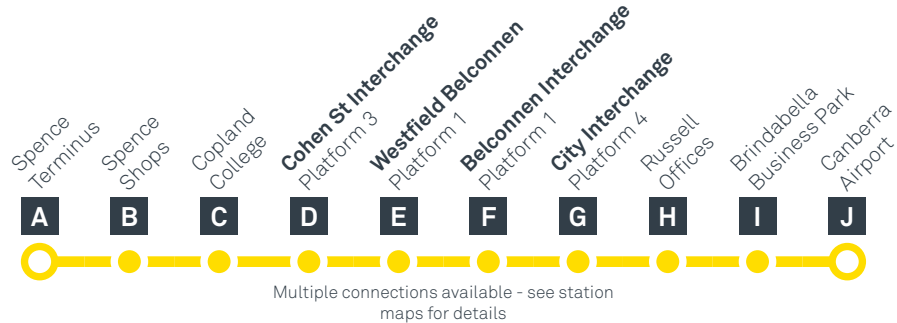

CANBERRA IS BETTER CONNECTED

transport.act.gov.au

ACT Government

Transport Canberra

SPENCE TO AIRPORT via City and Brindabella

effective Saturday 28 September 2019

SUNDAY AND PUBLIC HOLIDAYS

AM	R3	7:09	7:13	7:17	7:24	7:26	7:27	7:45	7:53	8:00	8:06
	R3	7:39	7:43	7:47	7:54	7:56	7:57	8:15	8:23	8:30	8:36
	R3	8:09	8:13	8:17	8:24	8:26	8:27	8:45	8:53	9:00	9:06
	R3	8:39	8:43	8:47	8:54	8:56	8:57	9:15	9:23	9:30	9:36
	R3	9:09	9:13	9:17	9:24	9:26	9:27	9:45	9:53	10:00	10:06
	R3	9:39	9:43	9:47	9:54	9:56	9:57	10:15	10:23	10:30	10:36
	R3	10:09	10:13	10:17	10:24	10:26	10:27	10:45	10:53	11:00	11:06
	R3	10:39	10:43	10:47	10:54	10:56	10:57	11:15	11:23	11:30	11:36
	R3	11:09	11:13	11:17	11:24	11:26	11:27	11:45	11:53	12:00	12:06
	R3	11:39	11:43	11:47	11:54	11:56	11:57	12:15	12:23	12:30	12:36
PM	R3	12:09	12:13	12:17	12:24	12:26	12:27	12:45	12:53	1:00	1:06
	R3	12:39	12:43	12:47	12:54	12:56	12:57	1:15	1:23	1:30	1:36
	R3	1:09	1:13	1:17	1:24	1:26	1:27	1:45	1:53	2:00	2:06
	R3	1:39	1:43	1:47	1:54	1:56	1:57	2:15	2:23	2:30	2:36
	R3	2:09	2:13	2:17	2:24	2:26	2:27	2:45	2:53	3:00	3:06
	R3	2:39	2:43	2:47	2:54	2:56	2:57	3:15	3:23	3:30	3:36
	R3	3:09	3:13	3:17	3:24	3:26	3:27	3:45	3:53	4:00	4:06
	R3	3:39	3:43	3:47	3:54	3:56	3:57	4:15	4:23	4:30	4:36
	R3	4:09	4:13	4:17	4:24	4:26	4:27	4:45	4:53	5:00	5:06
	R3	4:39	4:43	4:47	4:54	4:56	4:57	5:15	5:23	5:30	5:36
	R3	5:09	5:13	5:17	5:24	5:26	5:27	5:45	5:53	6:00	6:06
	R3	5:39	5:43	5:47	5:54	5:56	5:57	6:15	6:23	6:30	6:36
	R3	6:09	6:13	6:17	6:24	6:26	6:27	6:45	6:53	7:00	7:06
	R3	6:39	6:43	6:47	6:54	6:56	6:57	7:15	7:23	7:30	7:36
	R3	7:09	7:13	7:17	7:24	7:26	7:27	7:45	7:53	8:00	8:06
	R3	7:39	7:43	7:47	7:54	7:56	7:57	8:15	8:23	8:30	8:36
	R3	8:09	8:13	8:17	8:24	8:26	8:27	8:45	8:53	9:00	9:06
	R3	8:39	8:43	8:47	8:54	8:56	8:57	9:15	9:23	9:30	9:36
	R3	9:09	9:13	9:17	9:24	9:26	9:27	9:45