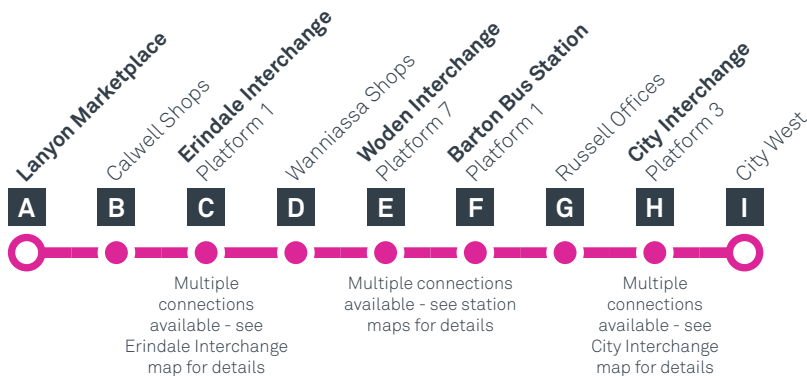

CANBERRA
IS BETTER
CONNECTED

transport.act.gov.au

ACT
Government

Transport
Canberra

LANYON TO CITY

via Erindale and Russell

effective Saturday 28 September 2019

SATURDAY

AM	R5	6:25	6:32	6:38	6:42	6:50	7:03	7:06	7:16	7:21
	R5	6:55	7:02	7:08	7:12	7:20	7:33	7:36	7:46	7:51
	R5	7:25	7:32	7:38	7:42	7:50	8:03	8:06	8:16	8:21
	R5	7:55	8:02	8:08	8:12	8:20	8:33	8:36	8:46	8:51
	R5	8:25	8:32	8:38	8:42	8:50	9:03	9:06	9:16	9:21
	R5	8:55	9:02	9:08	9:12	9:20	9:33	9:36	9:46	9:51
	R5	9:25	9:32	9:38	9:42	9:50	10:03	10:06	10:16	10:21
	R5	9:55	10:02	10:08	10:12	10:20	10:33	10:36	10:46	10:51
	R5	10:25	10:32	10:38	10:42	10:50	11:03	11:06	11:16	11:21
	R5	10:55	11:02	11:08	11:12	11:20	11:33	11:36	11:46	11:51
	R5	11:25	11:32	11:38	11:42	11:50	12:03	12:06	12:16	12:21
	R5	11:55	12:02	12:08	12:12	12:20	12:33	12:36	12:46	12:51
PM	R5	12:25	12:32	12:38	12:42	12:50	1:03	1:06	1:16	1:21
	R5	12:55	1:02	1:08	1:12	1:20	1:33	1:36	1:46	1:51
	R5	1:25	1:32	1:38	1:42	1:50	2:03	2:06	2:16	2:21
	R5	1:55	2:02	2:08	2:12	2:20	2:33	2:36	2:46	2:51
	R5	2:25	2:32	2:38	2:42	2:50	3:03	3:06	3:16	3:21
	R5	2:55	3:02	3:08	3:12	3:20	3:33	3:36	3:46	3:51
	R5	3:25	3:32	3:38	3:42	3:50	4:03	4:06	4:16	4:21
	R5	3:55	4:02	4:08	4:12	4:20	4:33	4:36	4:46	4:51
	R5	4:25	4:32	4:38	4:42	4:50	5:03	5:06	5:16	5:21
	R5	4:55	5:02	5:08	5:12	5:20	5:33	5:36	5:46	5:51
	R5	5:25	5:32	5:38	5:42	5:50	6:03	6:06	6:16	6:21
	R5	5:55	6:02	6:08	6:12	6:20	6:33	6:36	6:46	6:51
	R5	6:25	6:32	6:38	6:42	6:50	7:03	7:06	7:16	7:21
	R5	6:55	7:02	7:08	7:12	7:20	7:33	7:36	7:46	7:51
	R5	7:25	7:32	7:38	7:42	7:50	8:03	8:06	8:16	8:21
	R5	7:55	8:02	8:08	8:12	8:20	8:33	8:36	8:46	8:51
	R5	8:25	8:32	8:38	8:42	8:50	9:03	9:06	9:16	9:21
	R5	8:55	9:02	9:08	9:12	9:20	9:33	9:36	9:46	9:51
	R5	9:25	9:32	9:38	9:42	9:50	10:03	10:06	10:16	10:21
	R5	9:55	10:02	10:08	10:12	10:20	10:33	10:36	10:46	10:51
	R5	10:25	10:32	10:38	10:42	10:50	11:03	11:06	11:16	11:21
	R5	10:55	11:02	11:08	11:12	11:20	11:33	11:36	11:46	11:51
	R5	11:25	11:32	11:38	11:42	11:50	12:03	12:06	12:16	12:21