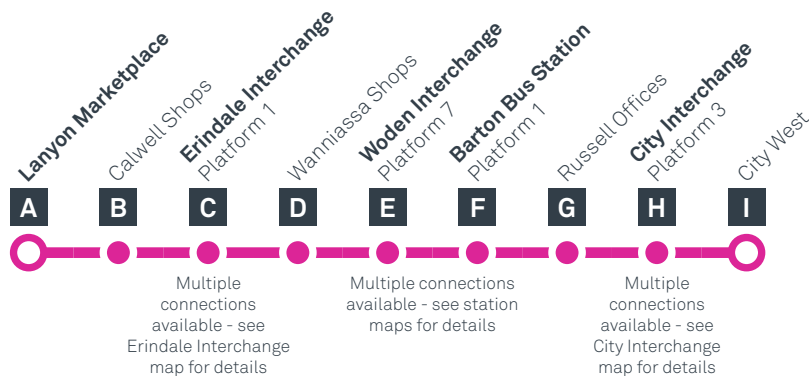

LANYON TO CITY

via Erindale and Russell

effective Saturday 28 September 2019

MONDAY TO FRIDAY

	AM	R5	5:51	5:59	6:06	6:11	6:20	6:34	6:37	6:45	6:50
		R5	6:11	6:19	6:26	6:31	6:40	6:54	6:57	7:07	7:12
		R5	6:21	6:29	6:36	6:41	6:50	7:05	7:10	7:21	7:26
		R5	6:31	6:39	6:46	6:51	7:00	7:17	7:22	7:33	7:38
		R5	6:41	6:49	6:56	7:01	7:15	7:32	7:37	7:48	7:53
		R5	6:51	6:59	7:07	7:14	7:28	7:45	7:50	8:01	8:06
		R5	7:01	7:09	7:17	7:24	7:38	7:55	8:00	8:11	8:16
		R5	7:11	7:19	7:27	7:34	7:48	8:05	8:10	8:21	8:26
		R5	7:21	7:29	7:37	7:44	7:58	8:15	8:20	8:31	8:36
		R5	7:31	7:39	7:47	7:54	8:08	8:25	8:30	8:41	8:46
		R5	7:41	7:49	7:57	8:04	8:18	8:35	8:40	8:51	8:56
		R5	7:51	7:59	8:07	8:14	8:28	8:45	8:50	9:01	9:07
		R5	8:01	8:09	8:17	8:24	8:38	8:55	9:00	9:11	9:17
		R5	8:11	8:19	8:27	8:34	8:48	9:04	9:09	9:20	9:26
		R5	8:21	8:29	8:37	8:44	8:58	9:13	9:18	9:29	9:35
		R5	8:31	8:39	8:47	8:53	9:06	9:21	9:26	9:37	9:43
		R5	8:41	8:49	8:57	9:03	9:15	9:30	9:35	9:46	9:52
		R5	8:51	8:59	9:06	9:12	9:24	9:39	9:44	9:55	10:01
		R5	9:01	9:09	9:16	9:22	9:34	9:49	9:54	10:05	10:11
		R5	9:11	9:19	9:26	9:32	9:44	9:59	10:04	10:15	10:21
		R5	9:22	9:30	9:37	9:43	9:55	10:10	10:15	10:26	10:32
		R5	9:35	9:43	9:50	9:56	10:08	10:23	10:28	10:39	10:45
		R5	9:50	9:58	10:05	10:11	10:23	10:38	10:43	10:54	11:00
		R5	10:04	10:12	10:19	10:25	10:37	10:52	10:57	11:08	11:14
		R5	10:19	10:27	10:34	10:40	10:52	11:07	11:12	11:23	11:29
		R5	10:34	10:42	10:49	10:55	11:07	11:22	11:27	11:38	11:44
		R5	10:49	10:57	11:04	11:10	11:22	11:37	11:42	11:53	11:59
		R5	11:04	11:12	11:19	11:25	11:37	11:52	11:57	12:08	12:14
		R5	11:19	11:27	11:34	11:40	11:52	12:07	12:12	12:23	12:29
		R5	11:34	11:42	11:49	11:55	12:07	12:22	12:27	12:38	12:44
		R5	11:49	11:57	12:04	12:10	12:22	12:37	12:42	12:53	12:59
	PM	R5	12:04	12:12	12:19	12:25	12:37	12:52	12:57	1:08	1:14
		R5	12:19	12:27	12:34	12:40	12:52	1:07	1:12	1:23	1:29
		R5	12:34	12:42	12:49	12:55	1:07	1:22	1:27	1:38	1:44
		R5	12:49	12:57	1:04	1:10	1:22	1:37	1:42	1:53	1:59
		R5	1:04	1:12	1:19	1:25	1:37	1:52	1:57	2:08	2:14
		R5	1:19	1:27	1:34	1:40	1:52	2:07	2:12	2:23	2:29
		R5	1:34	1:42	1:49	1:55	2:07	2:22	2:27	2:38	2:44
		R5	1:49	1:57	2:04	2:10	2:22	2:37	2:42	2:53	2:59
		R5	2:04	2:12	2:19	2:25	2:37	2:52	2:57	3:08	3:14
		R5	2:19	2:27	2:34	2:40	2:52	3:07	3:12	3:23	3:29
		R5	2:34	2:42	2:49	2:55	3:07	3:22	3:27	3:41	3:48
		R5	2:49	2:57	3:04	3:10	3:22	3:37	3:43	3:58	4:05
		R5	3:04	3:12	3:19	3:25	3:35	3:50	3:56	4:11	4:18