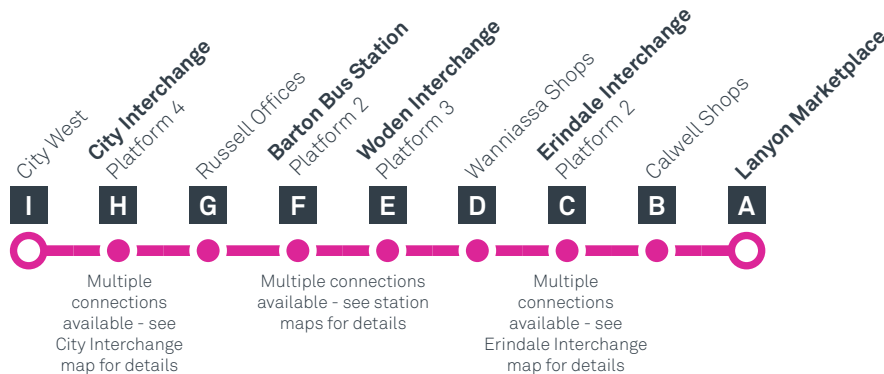

CITY TO LANYON via Russell and Erindale

effective Saturday 28 September 2019

SATURDAY

AM	R5	6:25	6:27	6:35	6:38	6:51	6:59	7:04	7:10	7:20
	R5	6:55	6:57	7:05	7:08	7:21	7:29	7:34	7:40	7:50
	R5	7:25	7:27	7:35	7:38	7:51	7:59	8:04	8:10	8:20
	R5	7:55	7:57	8:05	8:08	8:21	8:29	8:34	8:40	8:50
	R5	8:25	8:27	8:35	8:38	8:51	8:59	9:04	9:10	9:20
	R5	8:55	8:57	9:05	9:08	9:21	9:29	9:34	9:40	9:50
	R5	9:25	9:27	9:35	9:38	9:51	9:59	10:04	10:10	10:20
	R5	9:55	9:57	10:05	10:08	10:21	10:29	10:34	10:40	10:50
	R5	10:25	10:27	10:35	10:38	10:51	10:59	11:04	11:10	11:20
	R5	10:55	10:57	11:05	11:08	11:21	11:29	11:34	11:40	11:50
	R5	11:25	11:27	11:35	11:38	11:51	11:59	12:04	12:10	12:20
	R5	11:55	11:57	12:05	12:08	12:21	12:29	12:34	12:40	12:50
PM	R5	12:25	12:27	12:35	12:38	12:51	12:59	1:04	1:10	1:20
	R5	12:55	12:57	1:05	1:08	1:21	1:29	1:34	1:40	1:50
	R5	1:25	1:27	1:35	1:38	1:51	1:59	2:04	2:10	2:20
	R5	1:55	1:57	2:05	2:08	2:21	2:29	2:34	2:40	2:50
	R5	2:25	2:27	2:35	2:38	2:51	2:59	3:04	3:10	3:20
	R5	2:55	2:57	3:05	3:08	3:21	3:29	3:34	3:40	3:50
	R5	3:25	3:27	3:35	3:38	3:51	3:59	4:04	4:10	4:20
	R5	3:55	3:57	4:05	4:08	4:21	4:29	4:34	4:40	4:50
	R5	4:25	4:27	4:35	4:38	4:51	4:59	5:04	5:10	5:20
	R5	4:55	4:57	5:05	5:08	5:21	5:29	5:34	5:40	5:50
	R5	5:25	5:27	5:35	5:38	5:51	5:59	6:04	6:10	6:20
	R5	5:55	5:57	6:05	6:08	6:21	6:29	6:34	6:40	6:50
	R5	6:25	6:27	6:35	6:38	6:51	6:59	7:04	7:10	7:20
	R5	6:55	6:57	7:05	7:08	7:21	7:29	7:34	7:40	7:50
	R5	7:25	7:27	7:35	7:38	7:51	7:59	8:04	8:10	8:20
	R5	7:55	7:57	8:05	8:08	8:21	8:29	8:34	8:40	8:50
	R5	8:25	8:27	8:35	8:38	8:51	8:59	9:04	9:10	9:20
	R5	8:55	8:57	9:05	9:08	9:21	9:29	9:34	9:40	9:50
	R5	9:25	9:27	9:35	9:38	9:51	9:59	10:04	10:10	10:20
	R5	9:55	9:57	10:05	10:08	10:21	10:29	10:34	10:40	10:50
	R5	10:25	10:27	10:35	10:38	10:51	10:59	11:04	11:10	11:20
	R5	10:55	10:57	11:05	11:08	11:21	11:29	11:34	11:40	11:50
	R5	11:25	11:27	11:35	11:38	11:51	11:59	12:04	12:10	12:20
	R5	11:55	11:57	12:05	12:08	12:21	12:29	12:34	12:40	12:50

CANBERRA
IS BETTER
CONNECTED

transport.act.gov.au

ACT
Government

Transport
Canberra