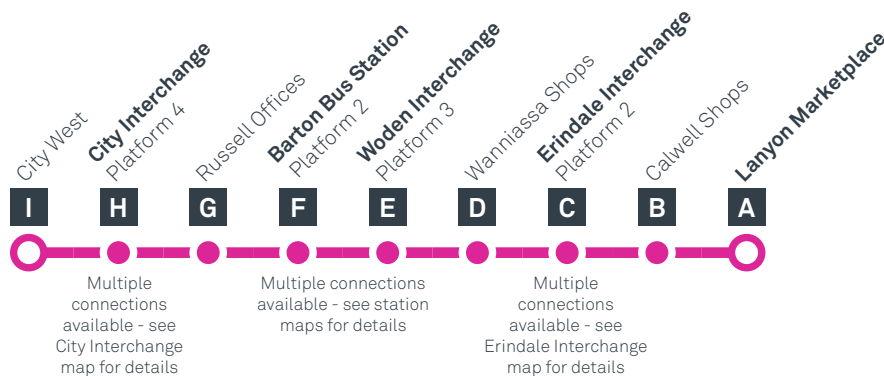

CITY TO LANYON via Russell and Erindale

effective Saturday 28 September 2019

MONDAY TO FRIDAY

AM	R5	5:49	5:53	6:03	6:06	6:21	6:31	6:36	6:43	6:51
	R5	6:08	6:12	6:22	6:25	6:40	6:50	6:55	7:02	7:10
	R5	6:21	6:25	6:35	6:38	6:53	7:04	7:11	7:19	7:27
	R5	6:31	6:35	6:45	6:48	7:03	7:15	7:22	7:30	7:38
	R5	6:41	6:45	6:55	6:58	7:14	7:26	7:33	7:41	7:49
	R5	6:51	6:55	7:06	7:10	7:26	7:38	7:45	7:53	8:01
	R5	7:01	7:05	7:16	7:20	7:36	7:48	7:55	8:03	8:11
	R5	7:11	7:15	7:26	7:30	7:46	7:58	8:05	8:13	8:21
	R5	7:21	7:25	7:36	7:40	7:56	8:08	8:15	8:23	8:31
	R5	7:31	7:35	7:46	7:50	8:06	8:18	8:25	8:33	8:41
	R5	7:41	7:45	7:56	8:00	8:16	8:28	8:35	8:43	8:51
	R5	7:51	7:55	8:06	8:10	8:26	8:38	8:45	8:53	9:01
	R5	8:01	8:05	8:16	8:20	8:36	8:48	8:55	9:03	9:11
	R5	8:11	8:15	8:26	8:30	8:46	8:58	9:05	9:12	9:19
	R5	8:21	8:25	8:36	8:40	8:56	9:07	9:13	9:20	9:28
	R5	8:34	8:38	8:49	8:53	9:09	9:19	9:25	9:32	9:40
	R5	8:49	8:53	9:04	9:07	9:23	9:33	9:39	9:46	9:53
	R5	9:05	9:08	9:18	9:21	9:37	9:47	9:53	10:00	10:08
	R5	9:20	9:23	9:33	9:36	9:52	10:02	10:08	10:15	10:23
	R5	9:35	9:38	9:48	9:51	10:07	10:17	10:23	10:30	10:38
	R5	9:50	9:53	10:03	10:06	10:22	10:32	10:38	10:45	10:53
	R5	10:05	10:08	10:18	10:21	10:37	10:47	10:53	11:00	11:08
	R5	10:20	10:23	10:33	10:36	10:52	11:02	11:08	11:15	11:23
	R5	10:35	10:38	10:48	10:51	11:07	11:17	11:23	11:30	11:38
	R5	10:50	10:53	11:03	11:06	11:22	11:32	11:38	11:45	11:53
	R5	11:05	11:08	11:18	11:21	11:37	11:47	11:53	12:00	12:08
	R5	11:20	11:23	11:33	11:36	11:52	12:02	12:08	12:15	12:23
	R5	11:35	11:38	11:48	11:51	12:07	12:17	12:23	12:30	12:38
	R5	11:50	11:53	12:03	12:06	12:22	12:32	12:38	12:45	12:53
PM	R5	12:05	12:08	12:18	12:21	12:37	12:47	12:53	1:00	1:08
	R5	12:20	12:23	12:33	12:36	12:52	1:02	1:08	1:15	1:23
	R5	12:35	12:38	12:48	12:51	1:07	1:17	1:23	1:30	1:38
	R5	12:50	12:53	1:03	1:06	1:22	1:32	1:38	1:45	1:53
	R5	1:05	1:08	1:18	1:21	1:37	1:47	1:53	2:00	2:08
	R5	1:20	1:23	1:33	1:36	1:52	2:02	2:08	2:15	2:23
	R5	1:35	1:38	1:48	1:51	2:07	2:17	2:23	2:30	2:38
	R5	1:50	1:53	2:03	2:06	2:22	2:32	2:38	2:45	2:53
	R5	2:05	2:08	2:18	2:21	2:37	2:47	2:53	3:00	3:08
	R5	2:20	2:23	2:33	2:36	2:52	3:02	3:08	3:15	3:23
	R5	2:35	2:38	2:48	2:51	3:07	3:17	3:23	3:30	3:39
	R5	.....	.....	.....	.....	S3:10	S3:20	S3:26	S3:33	S3:42
	R5	.....	.....	.....	.....	S3:15	S3:25	S3:31	S3:39	S3:48
	R5	2:48	2:51	3:01	3:04	3:20	3:30	3:37	3:45	3:54
	R5	3:01	3:04	3:14	3:17	3:33	3:45	3:52	4:00	4:09

Explanations

S Operates School Days Only

CANBERRA
IS BETTER
CONNECTED

transport.act.gov.au

ACT
Government

Transport
Canberra