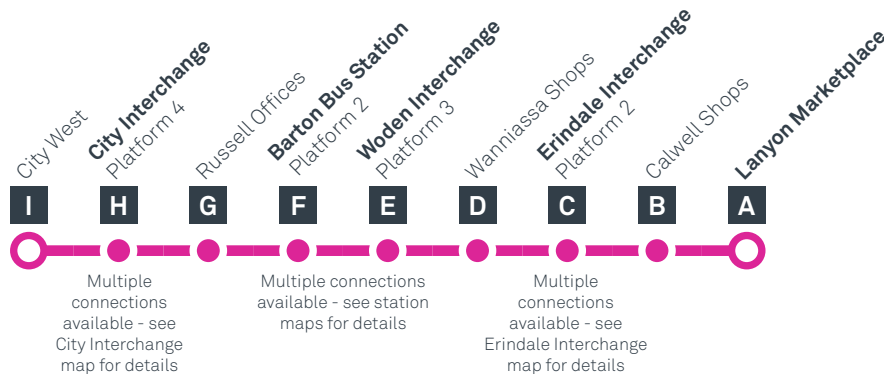

Explanations

S Operates School Days Only

CANBERRA
IS BETTER
CONNECTED

transport.act.gov.au

ACT
Government

Transport
Canberra

CITY TO LANYON via Russell and Erindale

effective Saturday 28 September 2019

MONDAY TO FRIDAY (CONTINUED)

PM	R5	A3:37	S3:49	S3:56	S4:04	S4:13
	R5	3:10	3:13	3:23	3:26	3:43	3:55	4:02	4:10	4:19
	R5	3:20	3:23	3:34	3:38	3:55	4:07	4:14	4:22	4:31
	R5	3:30	3:36	3:48	3:52	4:09	4:21	4:28	4:36	4:45
	R5	3:40	3:46	3:58	4:02	4:19	4:31	4:38	4:46	4:55
	R5	3:50	3:56	4:08	4:12	4:29	4:41	4:48	4:56	5:05
	R5	4:00	4:06	4:18	4:22	4:39	4:51	4:58	5:05	5:14
	R5	4:10	4:16	4:28	4:32	4:49	5:01	5:07	5:14	5:23
	R5	4:20	4:26	4:38	4:42	4:59	5:12	5:18	5:25	5:34
	R5	4:30	4:36	4:48	4:52	5:09	5:22	5:28	5:35	5:44
	R5	4:40	4:46	4:58	5:02	5:19	5:32	5:38	5:45	5:54
	R5	4:50	4:56	5:08	5:12	5:29	5:42	5:48	5:55	6:04
	R5	5:00	5:12	5:24	5:28	5:45	5:58	6:04	6:11	6:20
	R5	5:10	5:22	5:34	5:38	5:55	6:08	6:14	6:21	6:30
	R5	5:20	5:32	5:44	5:48	6:05	6:18	6:24	6:31	6:40
	R5	5:30	5:42	5:54	5:58	6:15	6:28	6:34	6:41	6:50
	R5	5:40	5:52	6:04	6:08	6:25	6:38	6:44	6:51	7:00
	R5	5:50	6:02	6:14	6:18	6:35	6:48	6:54	7:01	7:09
	R5	6:00	6:12	6:24	6:28	6:45	6:58	7:03	7:10	7:19
	R5	6:10	6:22	6:34	6:38	6:55	7:06	7:12	7:19	7:27
	R5	6:20	6:32	6:44	6:48	7:04	7:14	7:20	7:27	7:35
	R5	6:35	6:47	6:59	7:02	7:17	7:27	7:33	7:40	7:48
	R5	6:50	7:01	7:10	7:13	7:28	7:38	7:44	7:51	7:59
	R5	7:05	7:09	7:18	7:21	7:36	7:46	7:52	7:59	8:07
	R5	7:30	7:34	7:43	7:46	8:01	8:11	8:17	8:24	8:32
	R5	8:00	8:04	8:13	8:16	8:31	8:41	8:47	8:54	9:02
	R5	8:30	8:34	8:43	8:46	9:01	9:11	9:17	9:24	9:32
	R5	9:00	9:04	9:13	9:16	9:31	9:41	9:47	9:54	10:02
	R5	9:30	9:34	9:43	9:46	10:01	10:11	10:17	10:24	10:32
	R5	10:00	10:04	10:13	10:16	10:31	10:41	10:47	10:54	11:02
	R5	10:30	10:34	10:43	10:46	11:01	11:11	11:17	11:24	11:32
	R5	11:00	11:04	11:13	11:16	11:31	11:41	11:47	11:54	12:02