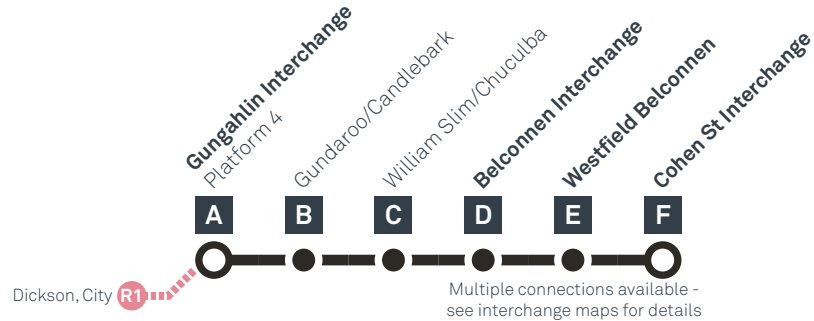

GUNGAHLIN TO BELCONNEN

via Gundaroo Drive

Effective 18 July 2020

MONDAY TO FRIDAY

AM	R8	5:46	5:54	5:58	6:06	6:08	6:13
	R8	6:01	6:09	6:13	6:21	6:23	6:28
	R8	6:16	6:24	6:28	6:36	6:38	6:43
	R8	6:31	6:39	6:43	6:51	6:53	6:58
	R8	6:46	6:54	6:58	7:06	7:08	7:13
	R8	7:01	7:09	7:13	7:21	7:23	7:28
	R8	7:16	7:24	7:28	7:37	7:39	7:44
	R8	7:31	7:41	7:46	7:55	7:57	8:02
	R8	7:46	7:56	8:01	8:10	8:12	8:17
	R8	8:01	8:11	8:16	8:25	8:27	8:32
	R8	8:16	8:26	8:31	8:40	8:42	8:47
	R8	8:31	8:41	8:46	8:55	8:57	9:02
	R8	8:46	8:56	9:01	9:09	9:11	9:16
	R8	9:01	9:09	9:13	9:21	9:23	9:28
	R8	9:16	9:24	9:28	9:36	9:38	9:43
	R8	9:31	9:39	9:43	9:51	9:53	9:58
	R8	9:46	9:54	9:58	10:06	10:08	10:13
	R8	10:01	10:09	10:13	10:21	10:23	10:28
	R8	10:16	10:24	10:28	10:36	10:38	10:43
	R8	10:31	10:39	10:43	10:51	10:53	10:58
	R8	10:46	10:54	10:58	11:06	11:08	11:13
	R8	11:01	11:09	11:13	11:21	11:23	11:28
	R8	11:16	11:24	11:28	11:36	11:38	11:43
	R8	11:31	11:39	11:43	11:51	11:53	11:58
	R8	11:46	11:54	11:58	12:06	12:08	12:13
PM	R8	12:01	12:09	12:13	12:21	12:23	12:28
	R8	12:16	12:24	12:28	12:36	12:38	12:43
	R8	12:31	12:39	12:43	12:51	12:53	12:58
	R8	12:46	12:54	12:58	1:06	1:08	1:13
	R8	1:01	1:09	1:13	1:21	1:23	1:28
	R8	1:16	1:24	1:28	1:36	1:38	1:43
	R8	1:31	1:39	1:43	1:51	1:53	1:58
	R8	1:46	1:54	1:58	2:06	2:08	2:13
	R8	2:01	2:09	2:13	2:21	2:23	2:28
	R8	2:16	2:24	2:28	2:38	2:40	2:45
	R8	2:31	2:41	2:45	2:55	2:57	3:02
	R8	2:46	2:56	3:00	3:10	3:12	3:17
	R8	3:01	3:11	3:15	3:25	3:27	3:32
	R8	3:16	3:26	3:30	3:40	3:42	3:47
	R8	3:31	3:41	3:45	3:55	3:57	4:02
	R8	3:46	3:56	4:00	4:10	4:12	4:17
	R8	4:01	4:11	4:15	4:25	4:27	4:32
	R8	4:16	4:26	4:30	4:40	4:42	4:47
	R8	4:31	4:41	4:45	4:55	4:57	5:02