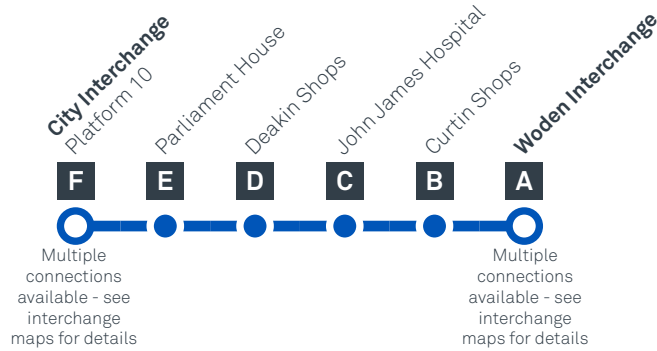

SUNDAY AND PUBLIC HOLIDAYS

AM	58	8:32	8:42	8:45	8:48	8:54	9:04
	58	10:32	10:43	10:47	10:50	10:56	11:06
PM	58	12:32	12:43	12:47	12:50	12:56	1:06
	58	2:32	2:43	2:47	2:50	2:56	3:06
	58	4:32	4:43	4:47	4:50	4:56	5:06
	58	6:32	6:43	6:46	6:49	6:55	7:05
	58	8:32	8:42	8:45	8:48	8:54	9:04

CITY TO WODEN via Deakin and Curtin

Effective 10 October 2020

58

MONDAY TO FRIDAY

AM	58	5:49	5:53	6:00	6:03	6:07	6:18
	58	6:09	6:13	6:20	6:23	6:27	6:38
	58	6:30	6:34	6:41	6:44	6:48	6:59
	58	6:48	6:52	6:59	7:02	7:06	7:17
	58	7:09	7:13	7:20	7:23	7:27	7:39
	58	7:29	7:34	7:42	7:46	7:51	8:04
	58	7:47	7:52	8:00	8:04	8:09	8:22
	58	H8:09	H8:14	H8:22	H8:26	H8:31	H8:44
	58	S8:09	S8:14	S8:22	A8:26	S8:34	S8:47
	58	8:31	8:36	8:44	8:48	8:53	9:05
	58	8:51	8:56	9:04	9:07	9:11	9:22
	58	9:09	9:14	9:21	9:24	9:28	9:39
	58	9:39	9:44	9:51	9:54	9:58	10:09
	58	10:09	10:14	10:21	10:24	10:28	10:39
	58	10:39	10:44	10:51	10:54	10:58	11:09
	58	11:09	11:14	11:21	11:24	11:28	11:39
	58	11:39	11:44	11:51	11:54	11:58	12:09
PM	58	12:09	12:14	12:21	12:24	12:28	12:39
	58	12:39	12:44	12:51	12:54	12:58	1:09
	58	1:09	1:14	1:21	1:24	1:28	1:39
	58	1:39	1:44	1:51	1:54	1:58	2:09
	58	2:09	2:14	2:21	2:24	2:28	2:41
	58	2:38	2:44	2:53	2:57	3:02	3:15
	58	B3:28	S3:41
	58	3:06	3:12	3:21	3:25	3:30	3:43
	58	3:36	3:42	3:51	3:55	4:00	4:13
	58	4:02	4:08	4:17	4:21	4:26	4:39
	58	4:20	4:26	4:35	4:39	4:44	4:57
	58	4:39	4:45	4:54	4:58	5:03	5:16
	58	4:59	5:05	5:14	5:18	5:23	5:36
	58	5:19	5:25	5:34	5:38	5:42	5:54
	58	5:39	5:45	5:53	5:57	6:01	6:13
	58	5:58	6:04	6:12	6:16	6:20	6:32
	58	6:17	6:23	6:31	6:35	6:39	6:51
	58	6:47	6:53	7:01	7:04	7:07	7:17
	58	7:17	7:21	7:28	7:31	7:34	7:44
	58	7:47	7:51	7:58	8:01	8:04	8:14
	58	8:17	8:21	8:28	8:31	8:34	8:44
	58	8:47	8:51	8:58	9:01	9:04	9:14
	58	9:17	9:21	9:28	9:31	9:34	9:44
	58	10:17	10:21	10:28	10:31	10:34	10:44
	58	11:17	11:21	11:28	11:31	11:34	11:44